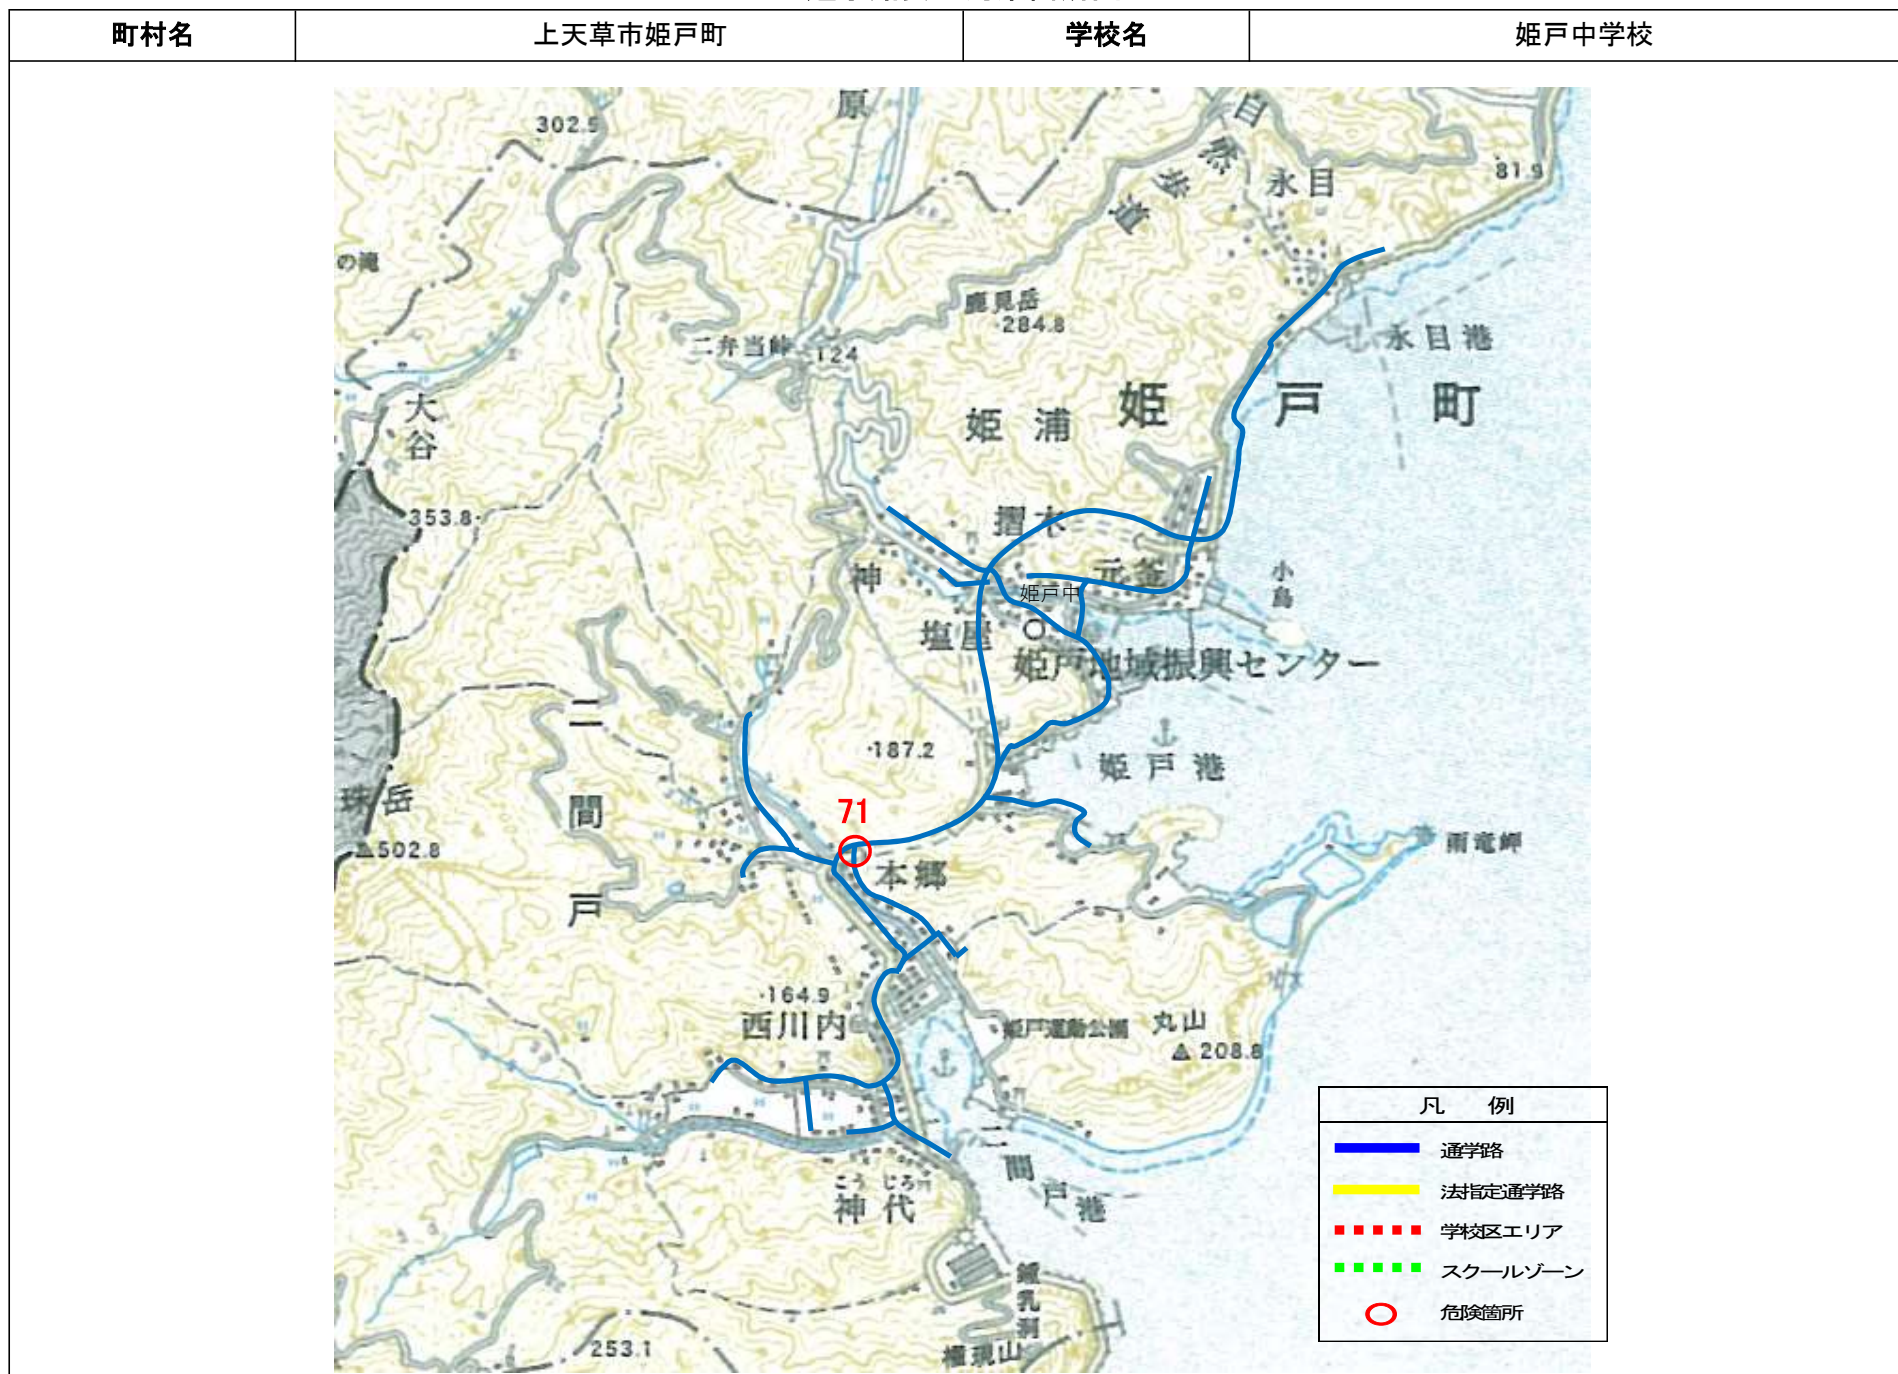

# 通学路安全対策箇所図

町村名	上天草市松島町	学校名	阿村小学校
-----	---------	-----	-------

通学路安全対策箇所図

通学路安全対策箇所図

町村名	上天草市松島町	学校名	教良木小学校
-----	---------	-----	--------

通学路安全対策箇所図

通学路安全対策箇所図

通学路安全対策箇所図

通学路安全対策箇所図

通学路安全対策箇所図

町村名	上天草市松島町	学校名	松島中(阿村地区)
-----	---------	-----	-----------

通学路安全対策箇所図

通学路安全対策箇所図

町村名	上天草市龍ヶ岳町	学校名	龍ヶ岳中学校
-----	----------	-----	--------