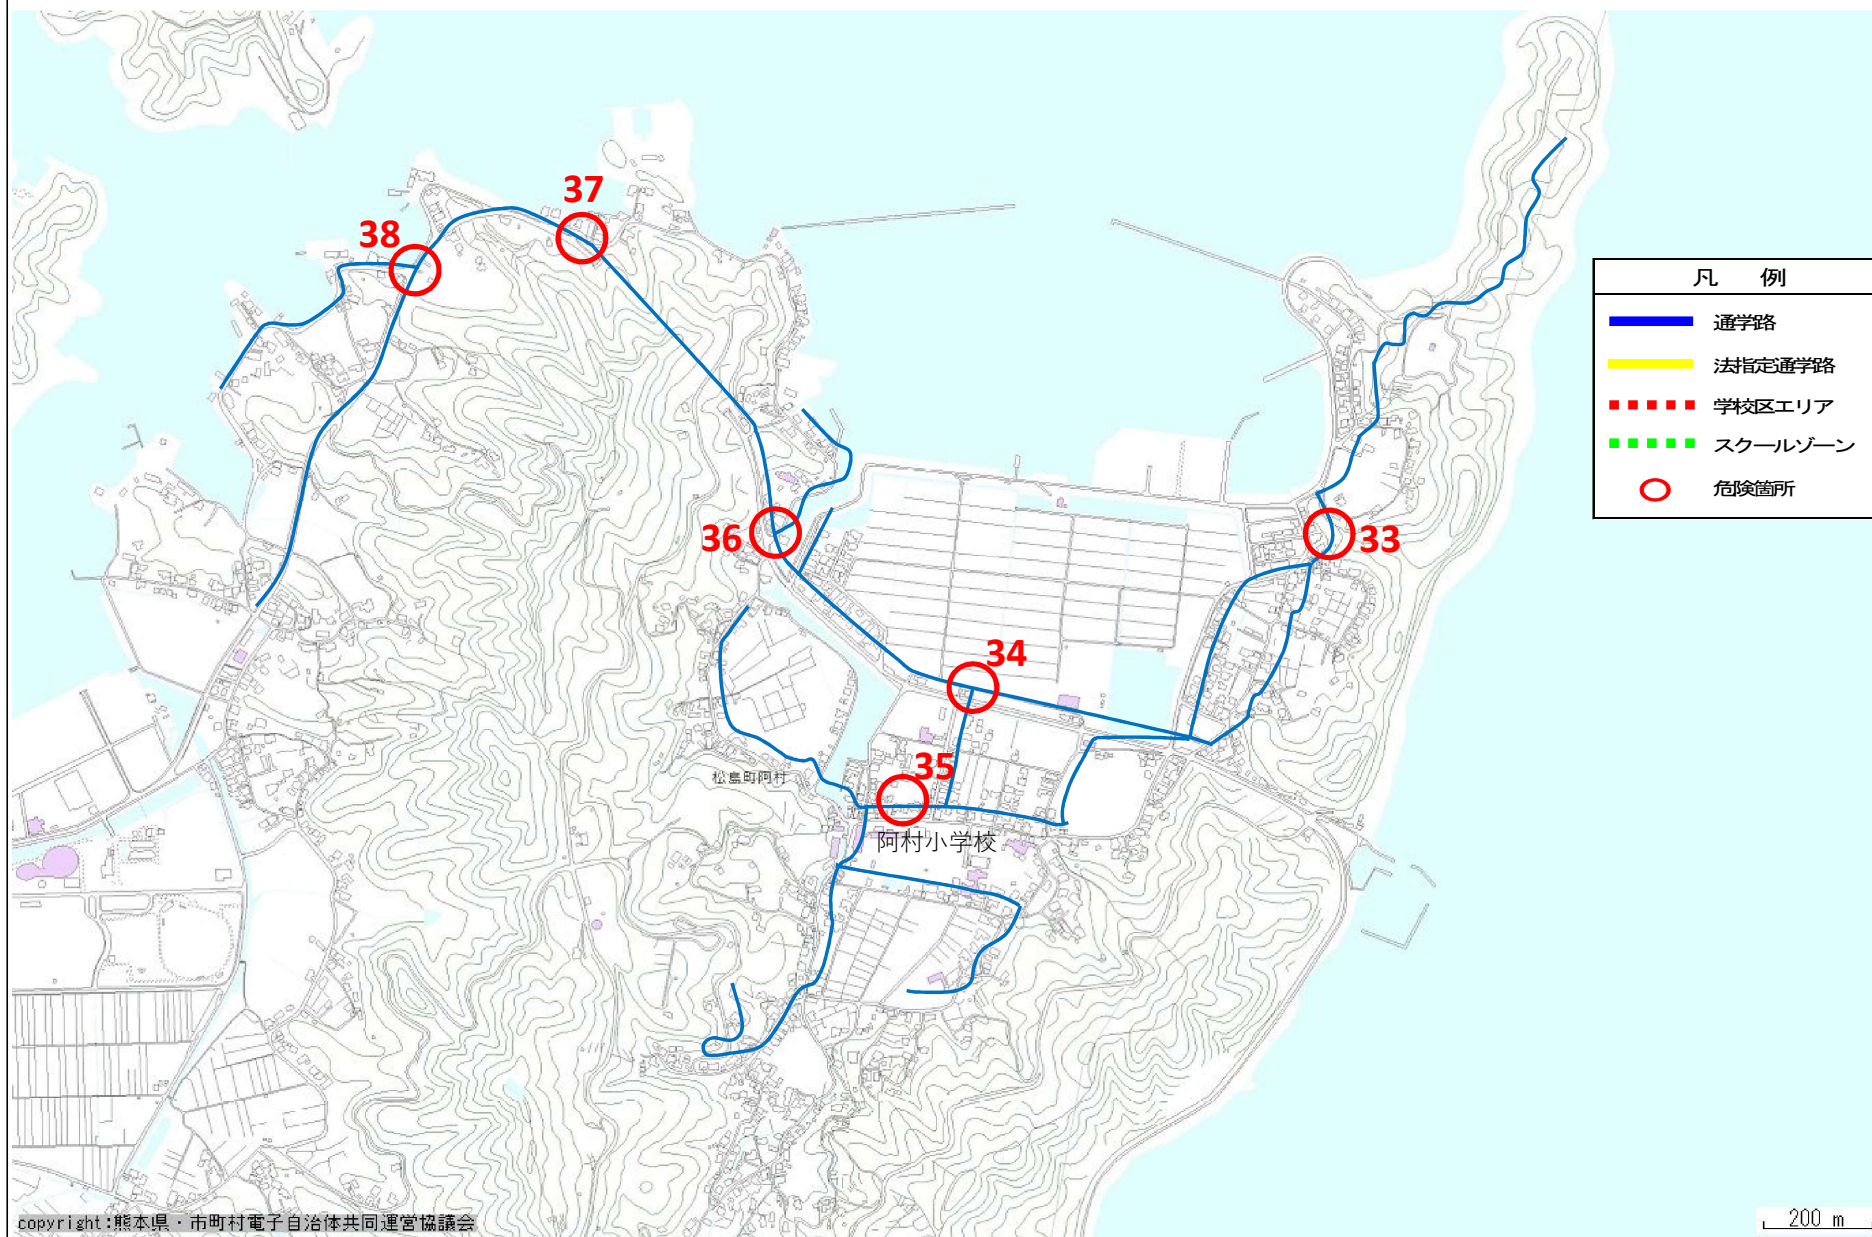

通学路安全対策箇所図

通学路安全対策箇所図

町村名	上天草市大矢野町	学校名	維和小学校
-----	----------	-----	-------

通学路安全対策箇所図

# 通学路安全対策箇所図

町村名	上天草市大矢野町	学校名	湯島小学校
-----	----------	-----	-------

# 通学路安全対策箇所図

町村名	上天草市松島町	学校名	阿村小学校
-----	---------	-----	-------

通学路安全対策箇所図

通学路安全対策箇所図

町村名	上天草市松島町	学校名	教良木小学校
-----	---------	-----	--------

通学路安全対策箇所図

通学路安全対策箇所図

通学路安全対策箇所図

通学路安全対策箇所図

通学路安全対策箇所図

町村名	上天草市松島町	学校名	松島中(阿村地区)
-----	---------	-----	-----------

通学路安全対策箇所図

通学路安全対策箇所図

町村名	上天草市龍ヶ岳町	学校名	龍ヶ岳中学校
-----	----------	-----	--------