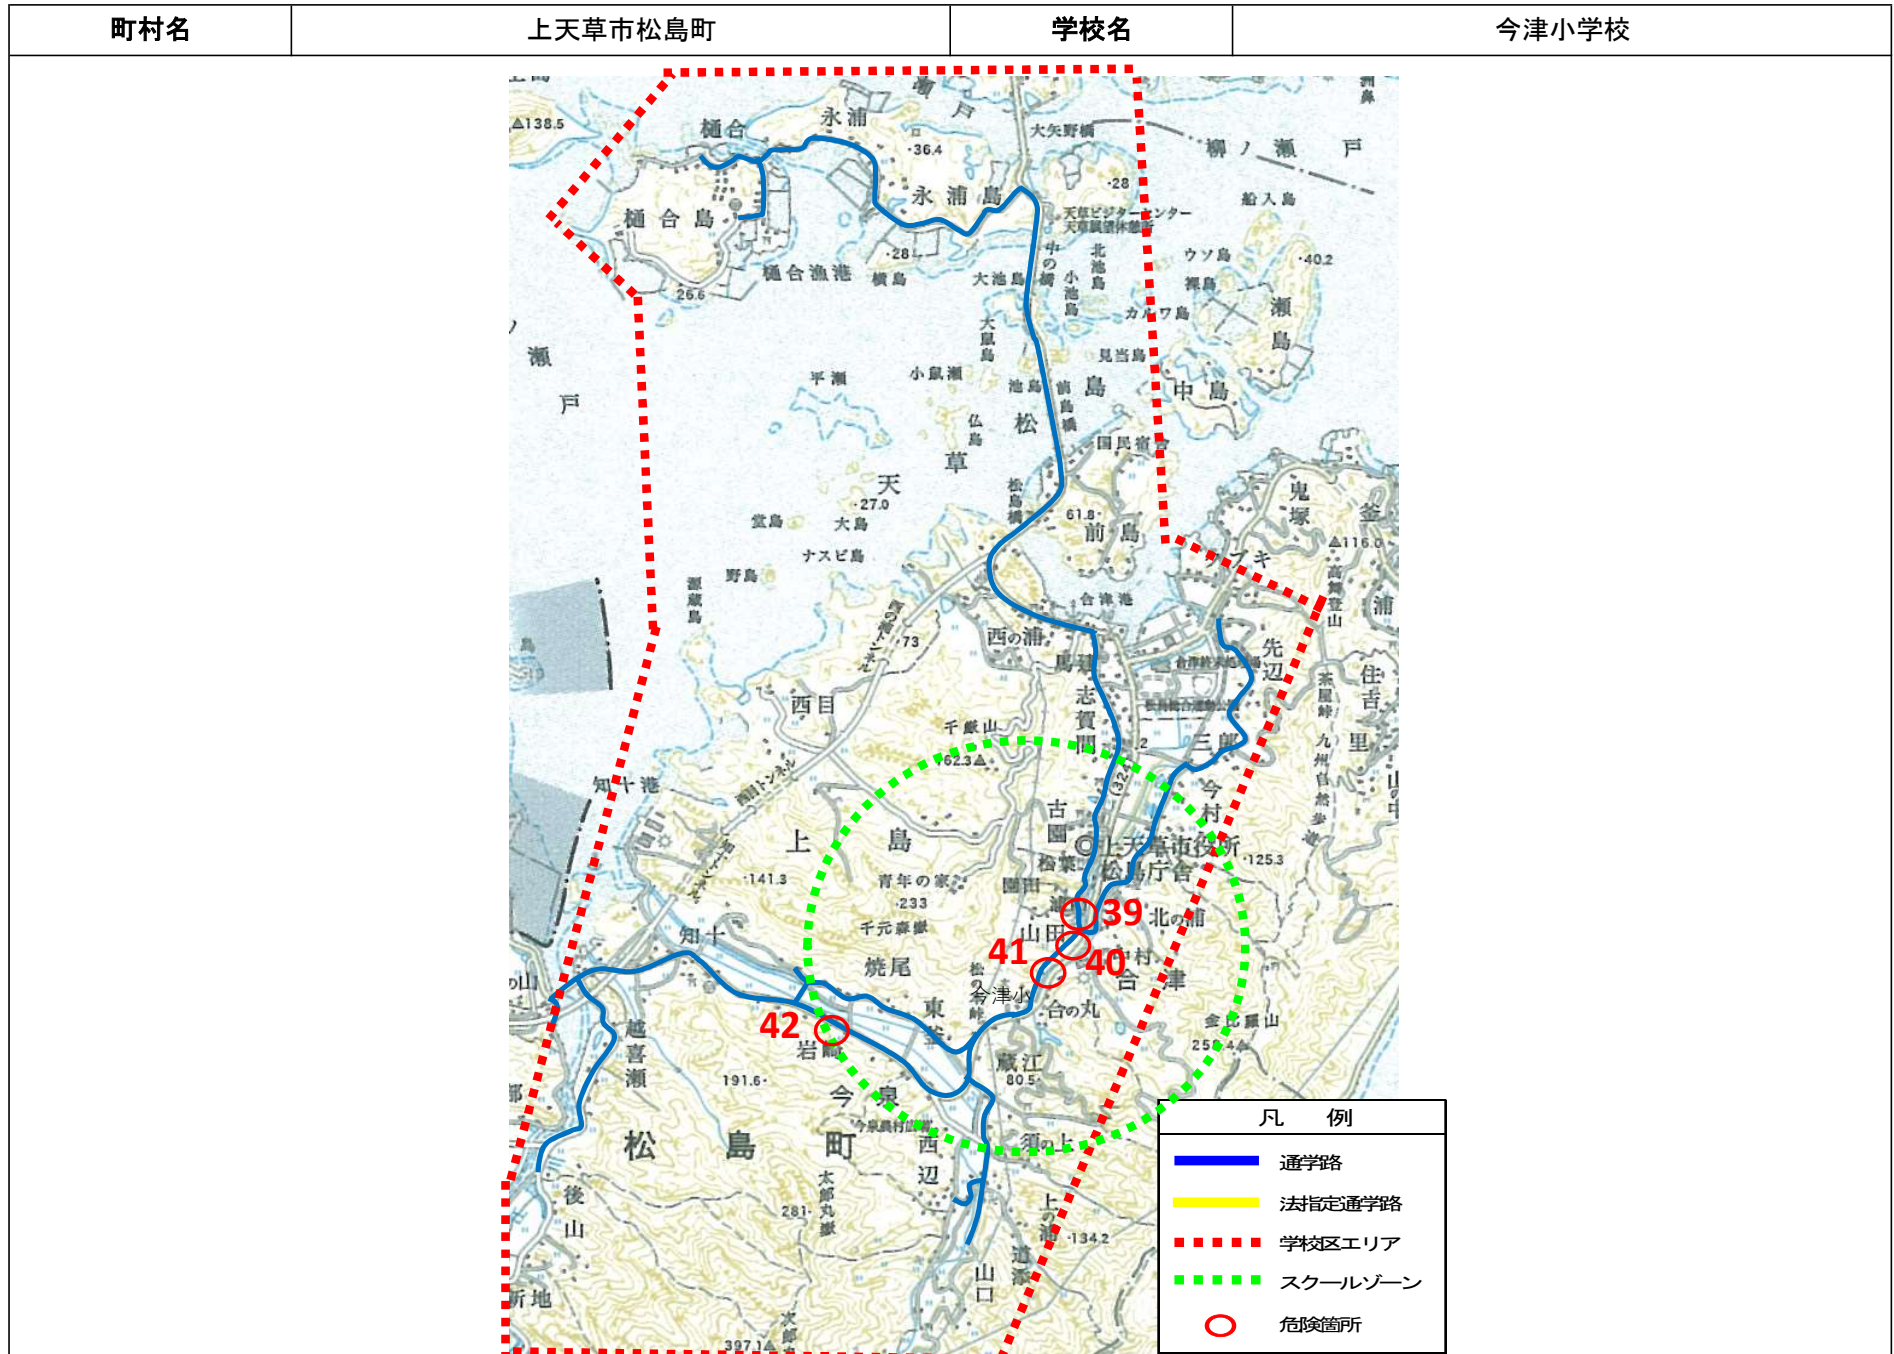

通学路安全対策箇所図

通学路安全対策箇所図

町村名	上天草市大矢野町	学校名	維和小学校
-----	----------	-----	-------

通学路安全対策箇所図

# 通学路安全対策箇所図

町村名	上天草市大矢野町	学校名	湯島小学校
-----	----------	-----	-------

# 通学路安全対策箇所図

町村名	上天草市松島町	学校名	阿村小学校
-----	---------	-----	-------

通学路安全対策箇所図

通学路安全対策箇所図

町村名	上天草市松島町	学校名	教良木小学校
-----	---------	-----	--------

通学路安全対策箇所図

通学路安全対策箇所図

通学路安全対策箇所図

通学路安全対策箇所図

通学路安全対策箇所図

町村名	上天草市松島町	学校名	松島中(阿村地区)
-----	---------	-----	-----------

通学路安全対策箇所図

通学路安全対策箇所図

町村名	上天草市龍ヶ岳町	学校名	龍ヶ岳中学校
-----	----------	-----	--------