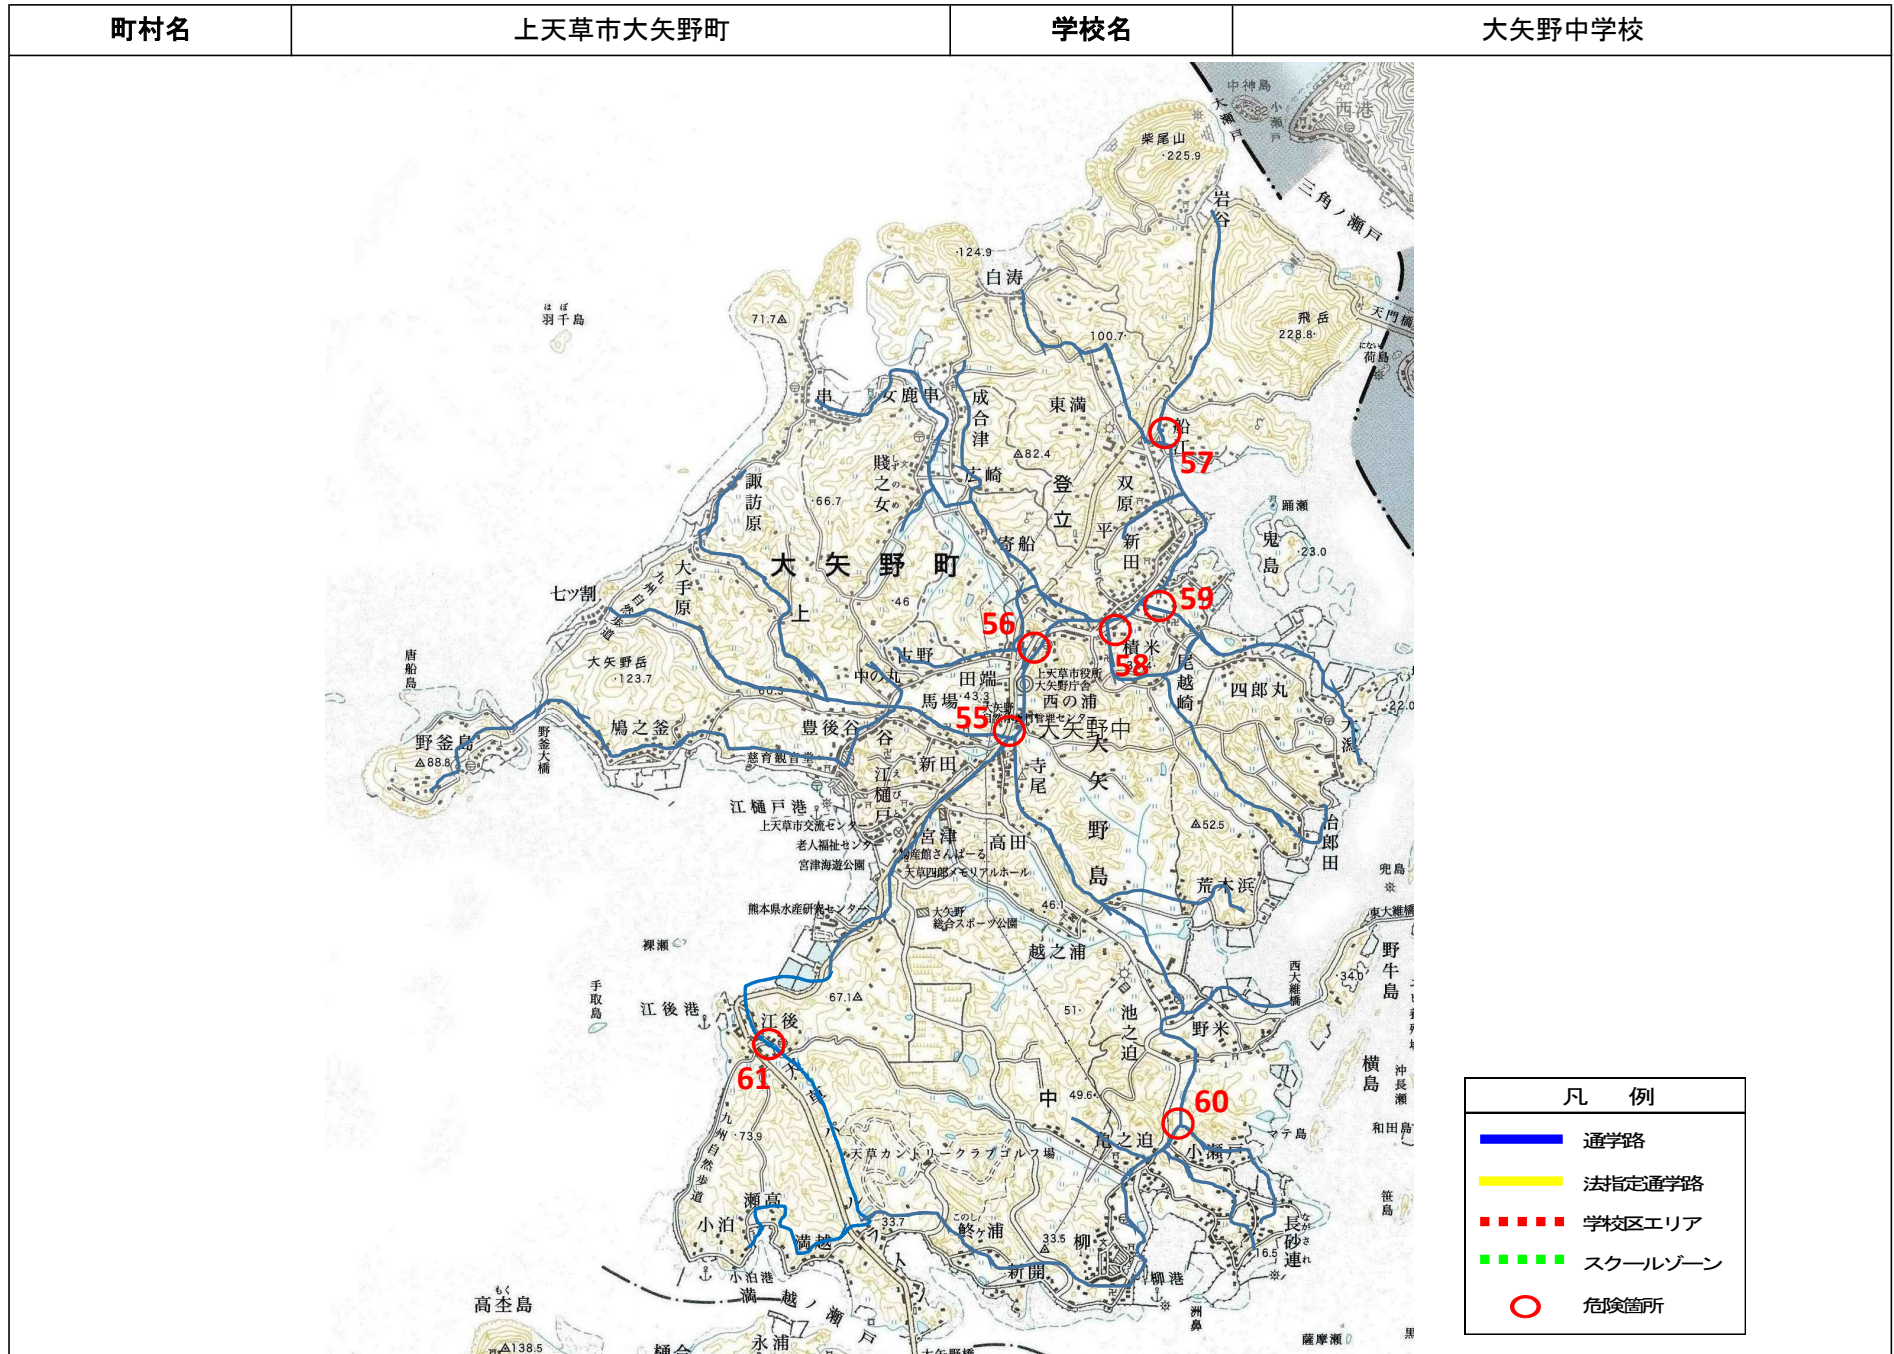

通学路安全対策箇所図

通学路安全対策箇所図

町村名	上天草市大矢野町	学校名	維和小学校
-----	----------	-----	-------

通学路安全対策箇所図

# 通学路安全対策箇所図

町村名	上天草市大矢野町	学校名	湯島小学校
-----	----------	-----	-------

# 通学路安全対策箇所図

町村名	上天草市松島町	学校名	阿村小学校
-----	---------	-----	-------

通学路安全対策箇所図

通学路安全対策箇所図

町村名	上天草市松島町	学校名	教良木小学校
-----	---------	-----	--------

通学路安全対策箇所図

通学路安全対策箇所図

通学路安全対策箇所図

通学路安全対策箇所図

通学路安全対策箇所図

町村名	上天草市松島町	学校名	松島中(阿村地区)
-----	---------	-----	-----------

通学路安全対策箇所図

通学路安全対策箇所図

町村名	上天草市龍ヶ岳町	学校名	龍ヶ岳中学校
-----	----------	-----	--------