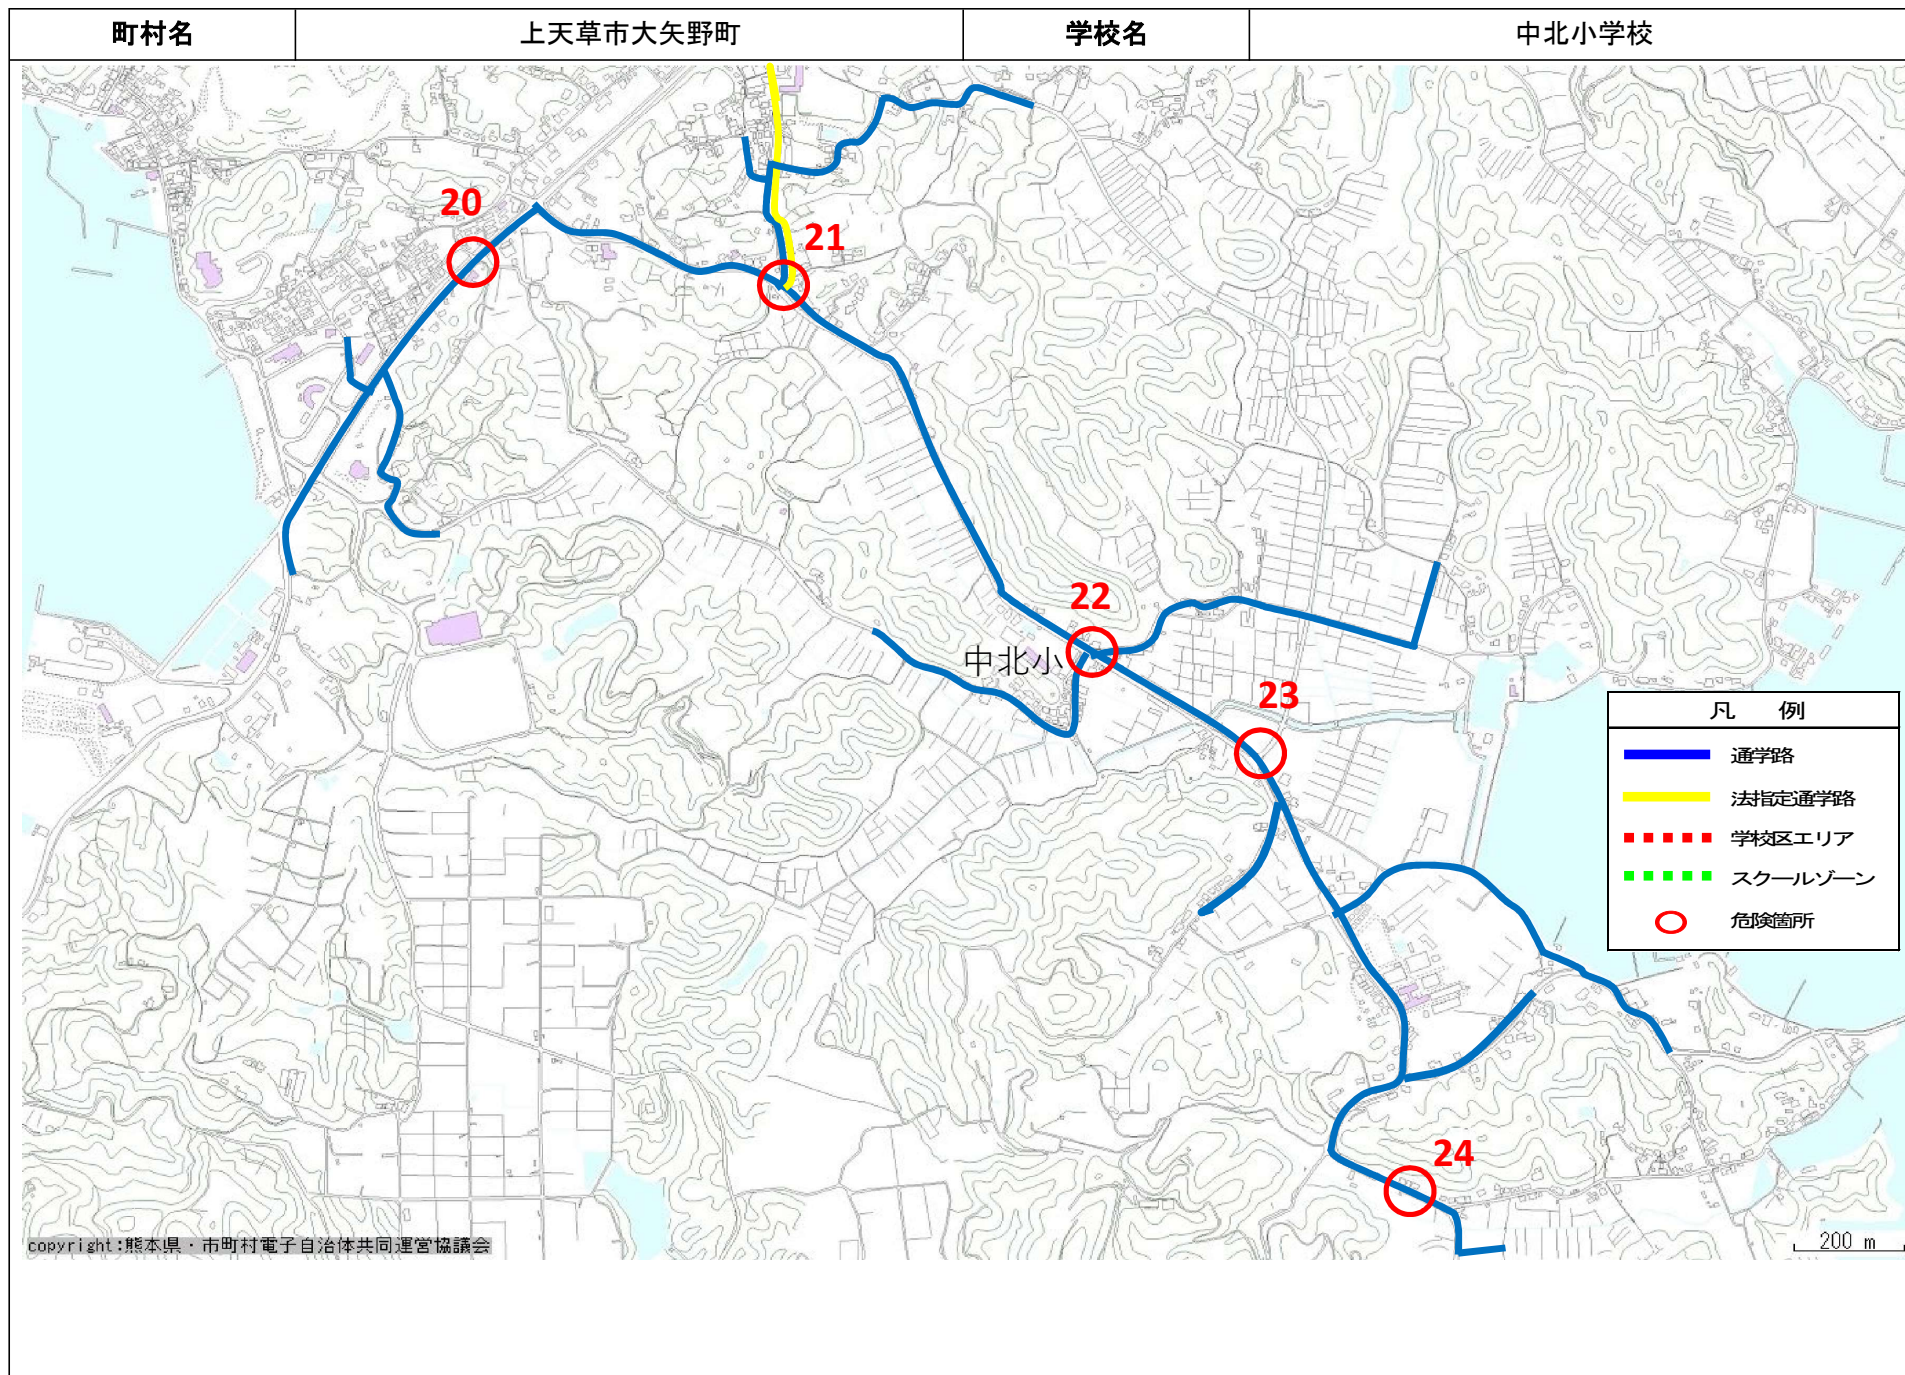

通学路安全対策箇所図

通学路安全対策箇所図

町村名	上天草市大矢野町	学校名	維和小学校
-----	----------	-----	-------

通学路安全対策箇所図

# 通学路安全対策箇所図

町村名	上天草市大矢野町	学校名	湯島小学校
-----	----------	-----	-------

# 通学路安全対策箇所図

町村名	上天草市松島町	学校名	阿村小学校
-----	---------	-----	-------

通学路安全対策箇所図

通学路安全対策箇所図

町村名	上天草市松島町	学校名	教良木小学校
-----	---------	-----	--------

通学路安全対策箇所図

通学路安全対策箇所図

通学路安全対策箇所図

通学路安全対策箇所図

通学路安全対策箇所図

町村名	上天草市松島町	学校名	松島中(阿村地区)
-----	---------	-----	-----------

通学路安全対策箇所図

通学路安全対策箇所図

町村名	上天草市龍ヶ岳町	学校名	龍ヶ岳中学校
-----	----------	-----	--------