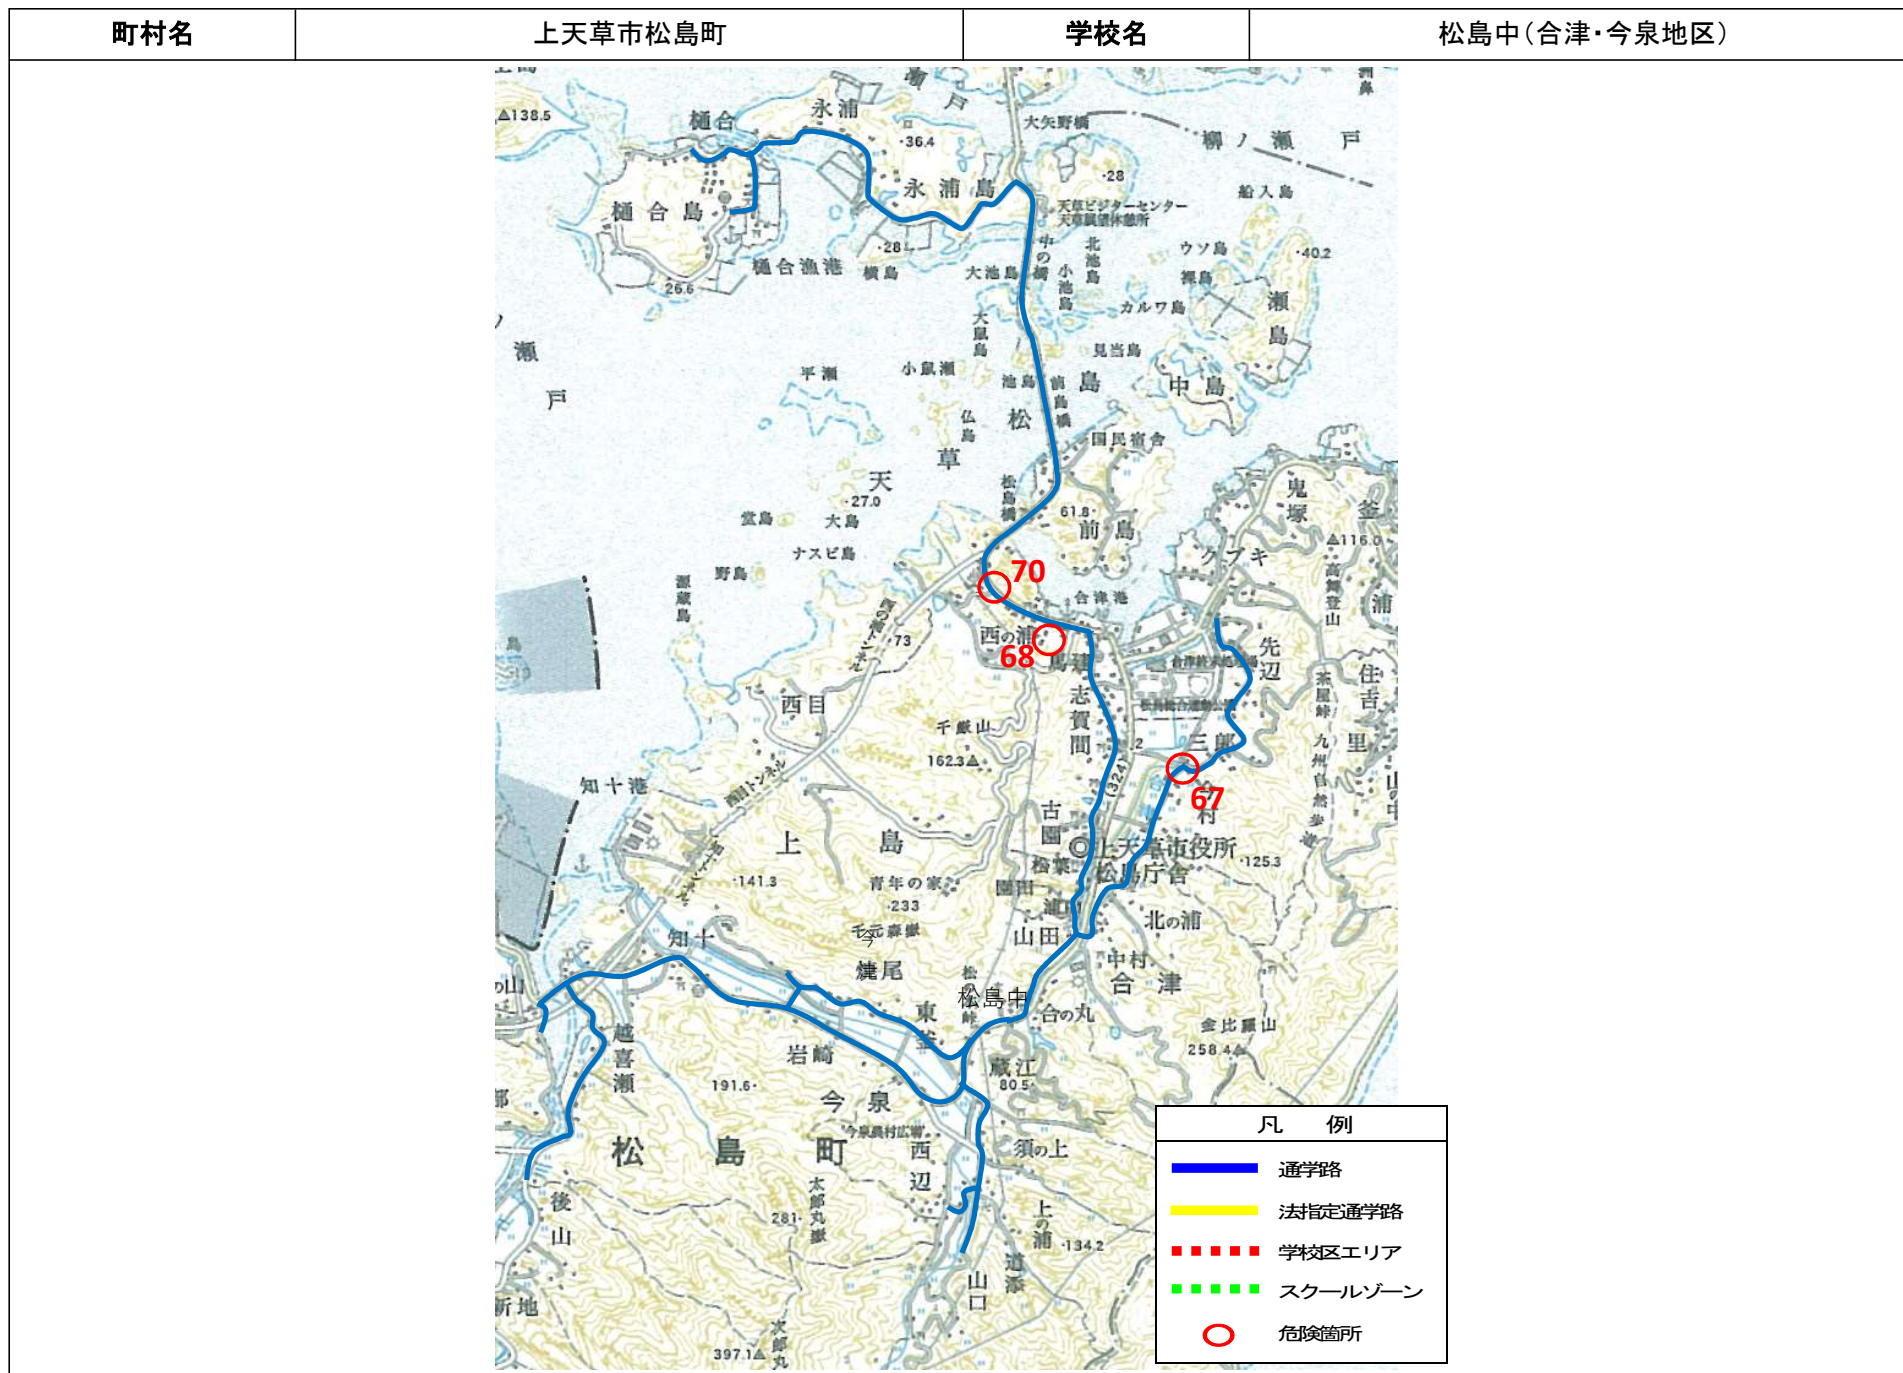

通学路安全対策箇所図

通学路安全対策箇所図

町村名	上天草市大矢野町	学校名	維和小学校
-----	----------	-----	-------

通学路安全対策箇所図

# 通学路安全対策箇所図

町村名	上天草市大矢野町	学校名	湯島小学校
-----	----------	-----	-------

# 通学路安全対策箇所図

町村名	上天草市松島町	学校名	阿村小学校
-----	---------	-----	-------

通学路安全対策箇所図

通学路安全対策箇所図

町村名	上天草市松島町	学校名	教良木小学校
-----	---------	-----	--------

通学路安全対策箇所図

通学路安全対策箇所図

通学路安全対策箇所図

通学路安全対策箇所図

通学路安全対策箇所図

町村名	上天草市松島町	学校名	松島中(阿村地区)
-----	---------	-----	-----------

通学路安全対策箇所図

通学路安全対策箇所図

町村名	上天草市龍ヶ岳町	学校名	龍ヶ岳中学校
-----	----------	-----	--------