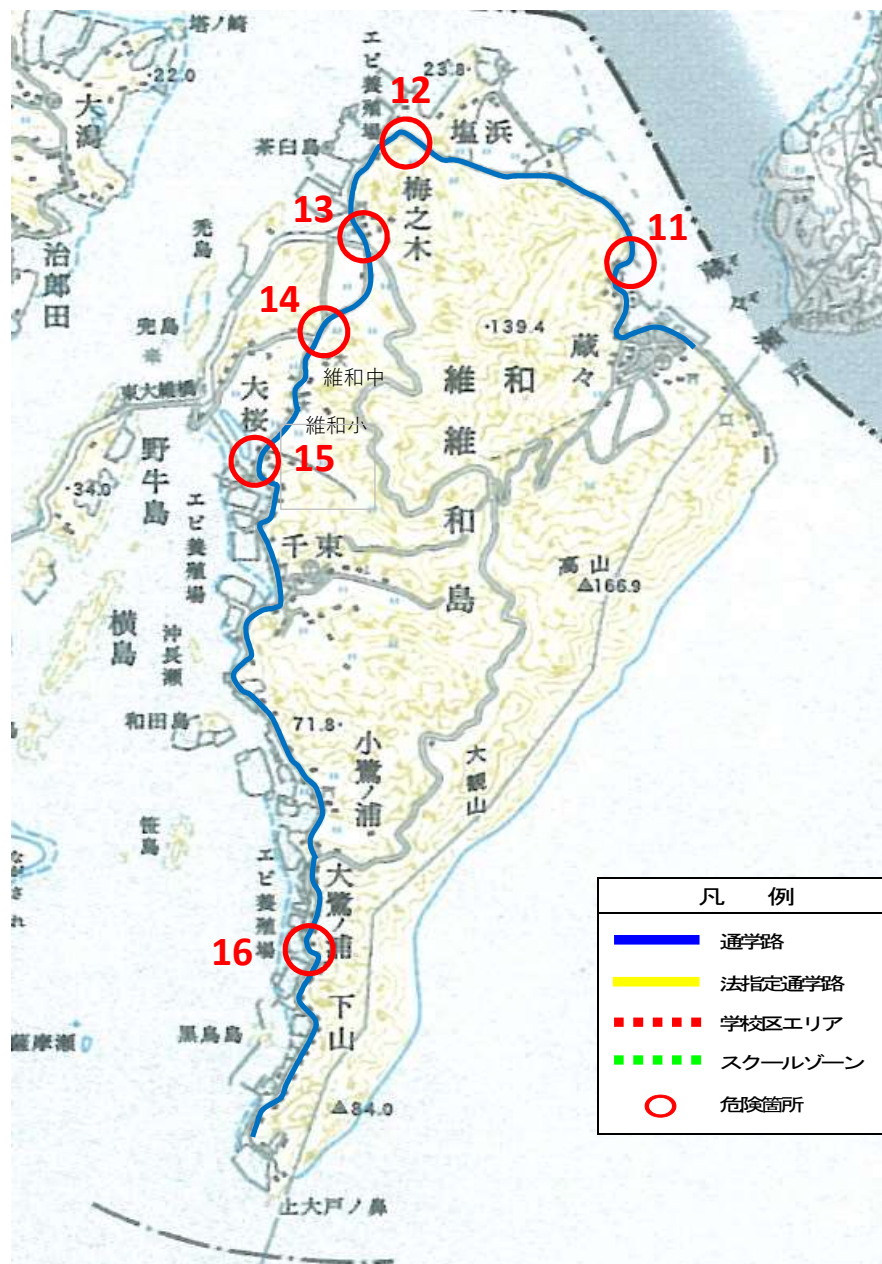

通学路安全対策箇所図

通学路安全対策箇所図

町村名	上天草市大矢野町	学校名	維和小学校
-----	----------	-----	-------

通学路安全対策箇所図

# 通学路安全対策箇所図

町村名	上天草市大矢野町	学校名	湯島小学校
-----	----------	-----	-------

# 通学路安全対策箇所図

町村名	上天草市松島町	学校名	阿村小学校
-----	---------	-----	-------

通学路安全対策箇所図

通学路安全対策箇所図

町村名	上天草市松島町	学校名	教良木小学校
-----	---------	-----	--------

通学路安全対策箇所図

通学路安全対策箇所図

通学路安全対策箇所図

通学路安全対策箇所図

通学路安全対策箇所図

町村名	上天草市松島町	学校名	松島中(阿村地区)
-----	---------	-----	-----------

通学路安全対策箇所図

通学路安全対策箇所図

町村名	上天草市龍ヶ岳町	学校名	龍ヶ岳中学校
-----	----------	-----	--------