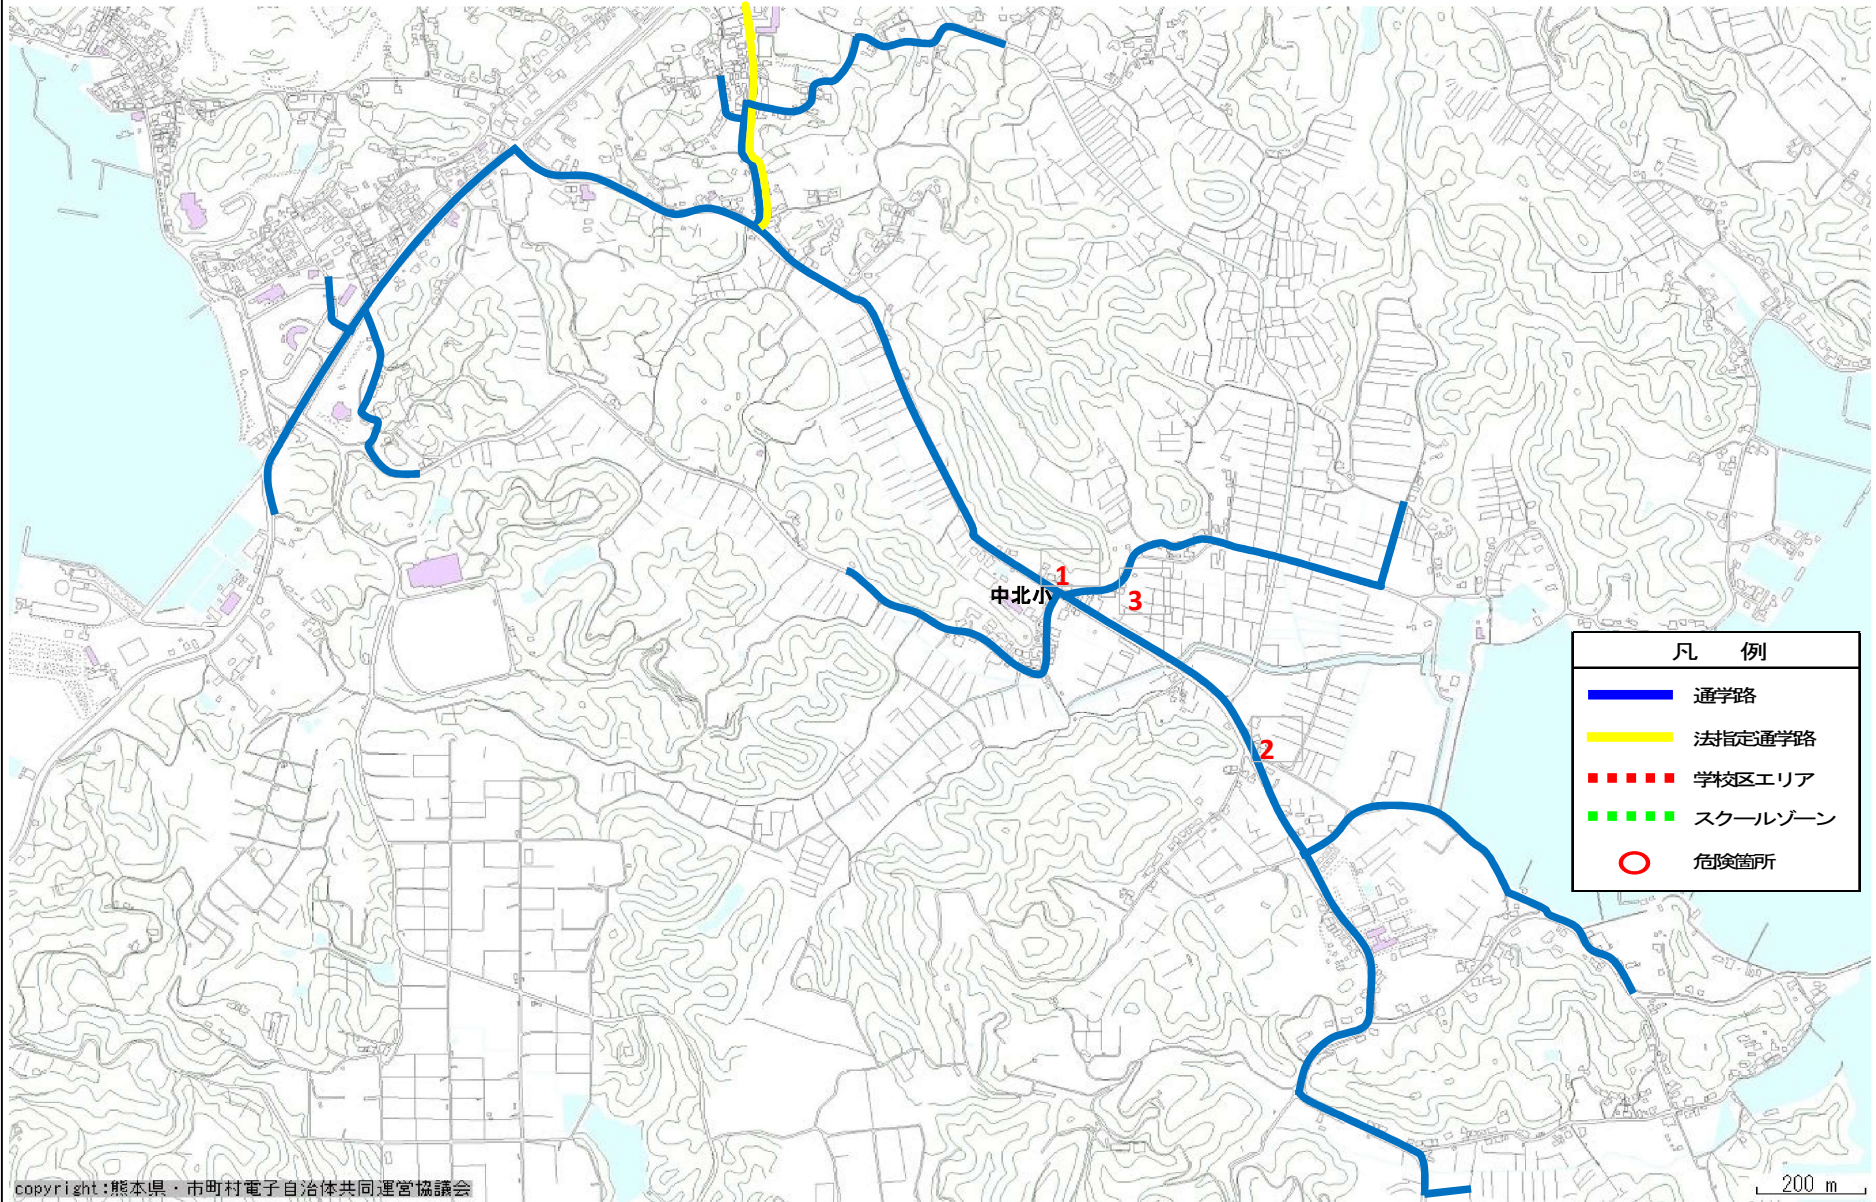

通学路危険箇所マップ(交通安全)

町村名	上天草市大矢野町	学校名	登立小学校
-----	----------	-----	-------

凡 例	
	通学路
	法指定通学路
	学校区エリア
	スクールゾーン
	危険箇所

通学路危険箇所マップ(交通安全)

町村名	上天草市大矢野町	学校名	維和小学校
-----	----------	-----	-------

凡 例	
	通学路
	法指定通学路
	学校区エリア
	スクールゾーン
	危険箇所

通学路危険箇所マップ(交通安全)

町村名	上天草市大矢野町	学校名	上小学校
-----	----------	-----	------

# 通学路危険箇所マップ(交通安全)

町村名

上天草市大矢野町

学校名

中北小学校

## 凡 例

- 通学路
- 法指定通学路
- 学校区エリア
- スクールゾーン
- 危険箇所

200 m

通学路危険箇所マップ(交通安全)

町村名	上天草市大矢野町	学校名	中南小学校
-----	----------	-----	-------

凡 例	
<span style="color: blue;">—</span>	通学路
<span style="color: yellow;">—</span>	法指定通学路
<span style="color: red;">■ ■ ■ ■</span>	学校区エリア
<span style="color: green;">■ ■ ■ ■</span>	スクールゾーン
<span style="color: red;">○</span>	危険箇所