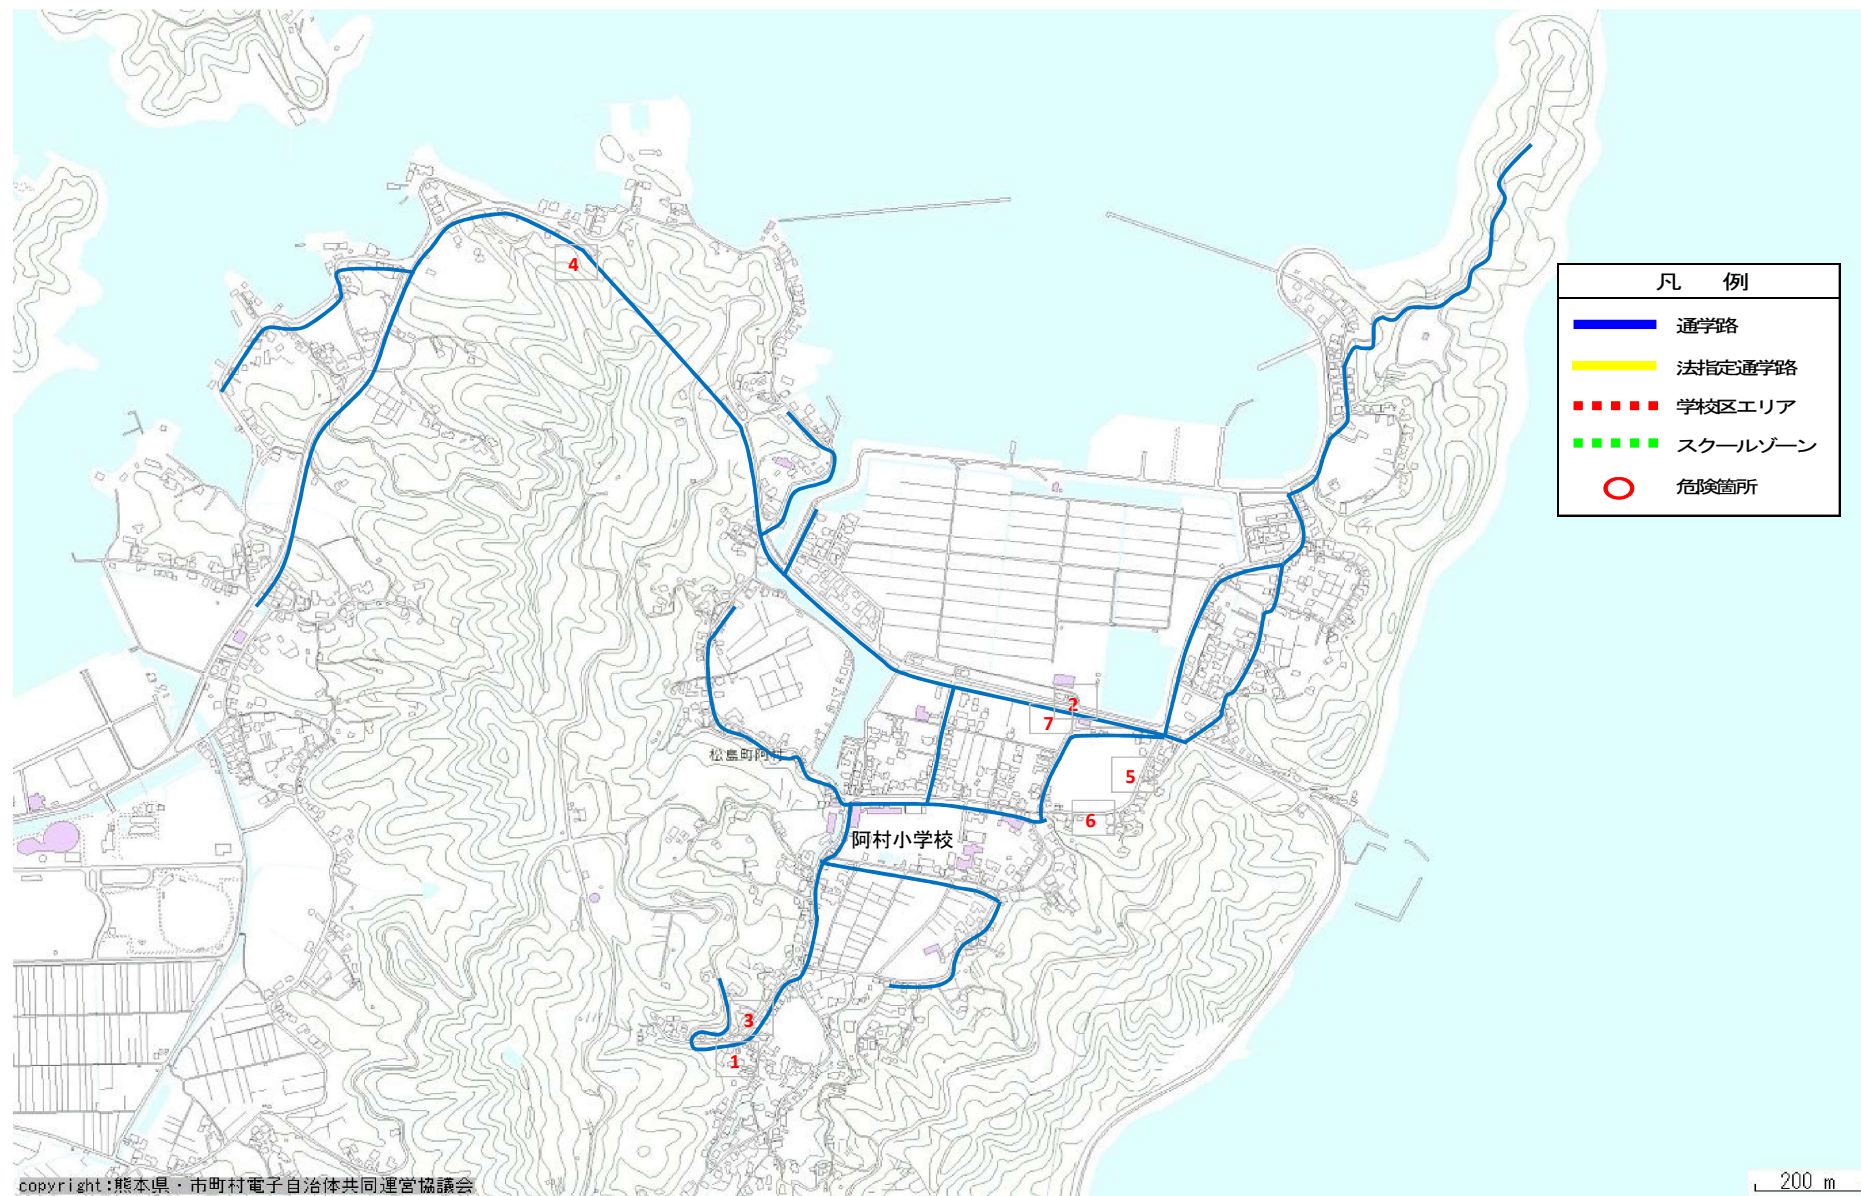

# 通学路危険箇所マップ(交通安全)

町村名

上天草市大矢野町

学校名

中北小学校

## 凡 例

- 通学路
- 法指定通学路
- 学校区エリア
- スクールゾーン
- 危険箇所

200 m

通学路危険箇所マップ(交通安全)

町村名	上天草市大矢野町	学校名	中南小学校
-----	----------	-----	-------

凡 例	
<span style="color: blue;">—</span>	通学路
<span style="color: yellow;">—</span>	法指定通学路
<span style="color: red;">■ ■ ■ ■</span>	学校区エリア
<span style="color: green;">■ ■ ■ ■</span>	スクールゾーン
<span style="color: red;">○</span>	危険箇所

# 通学路危険箇所マップ(交通安全)

町村名	上天草市松島町	学校名	阿村小学校
-----	---------	-----	-------

通学路危険箇所マップ(交通安全)

通学路危険箇所マップ(交通安全)

町村名

上天草市松島町

学校名

教良木小学校

### 通学路機関箇所マップ(交通安全)