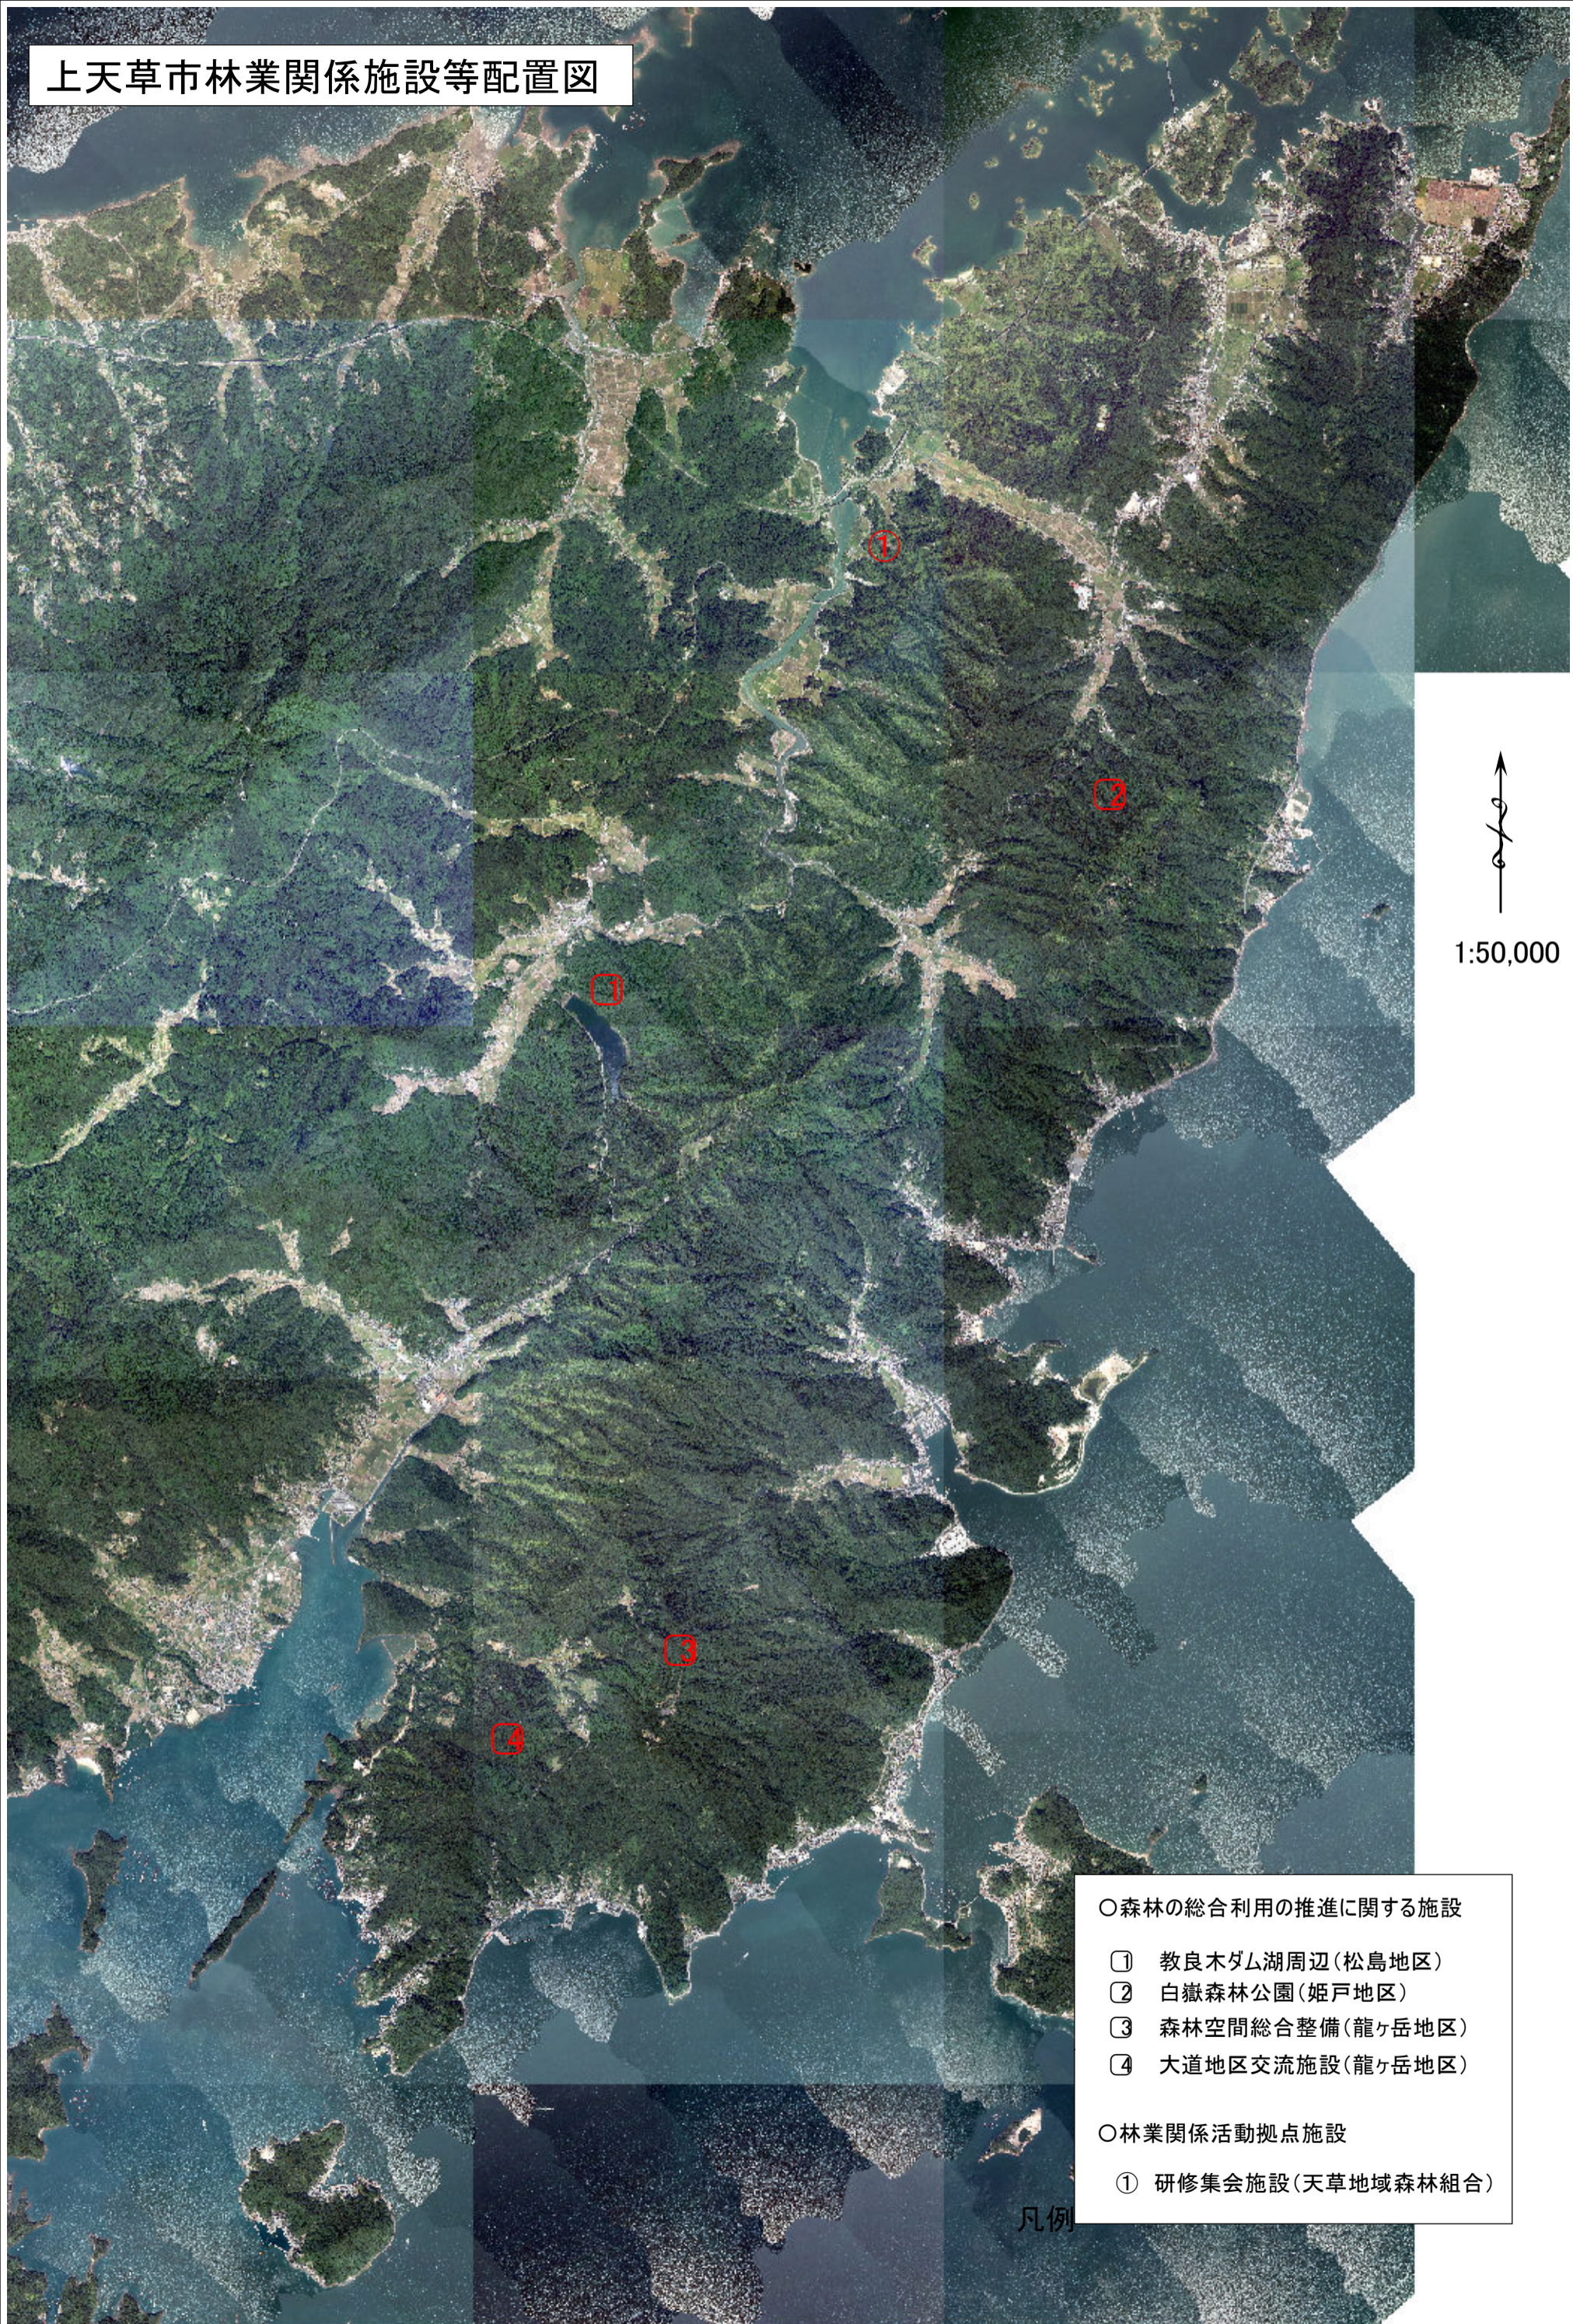

上天草市林業関係施設等配置図

↑
1:50,000

- 森林の総合利用の推進に関する施設
 - ① 教良木ダム湖周辺(松島地区)
 - ② 白嶽森林公園(姫戸地区)
 - ③ 森林空間総合整備(龍ヶ岳地区)
 - ④ 大道地区交流施設(龍ヶ岳地区)
- 林業関係活動拠点施設
 - ① 研修集会施設(天草地域森林組合)

凡例