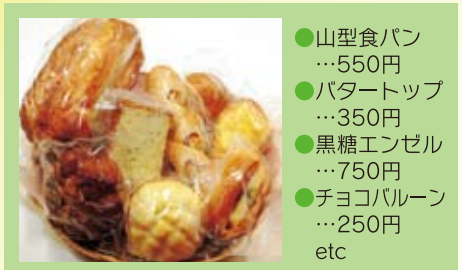

9 fairy (フェアリー)

●余計な添加物は使わず安心して食べていただけるパンやお菓子を一つ一つ真心こめて作っています。