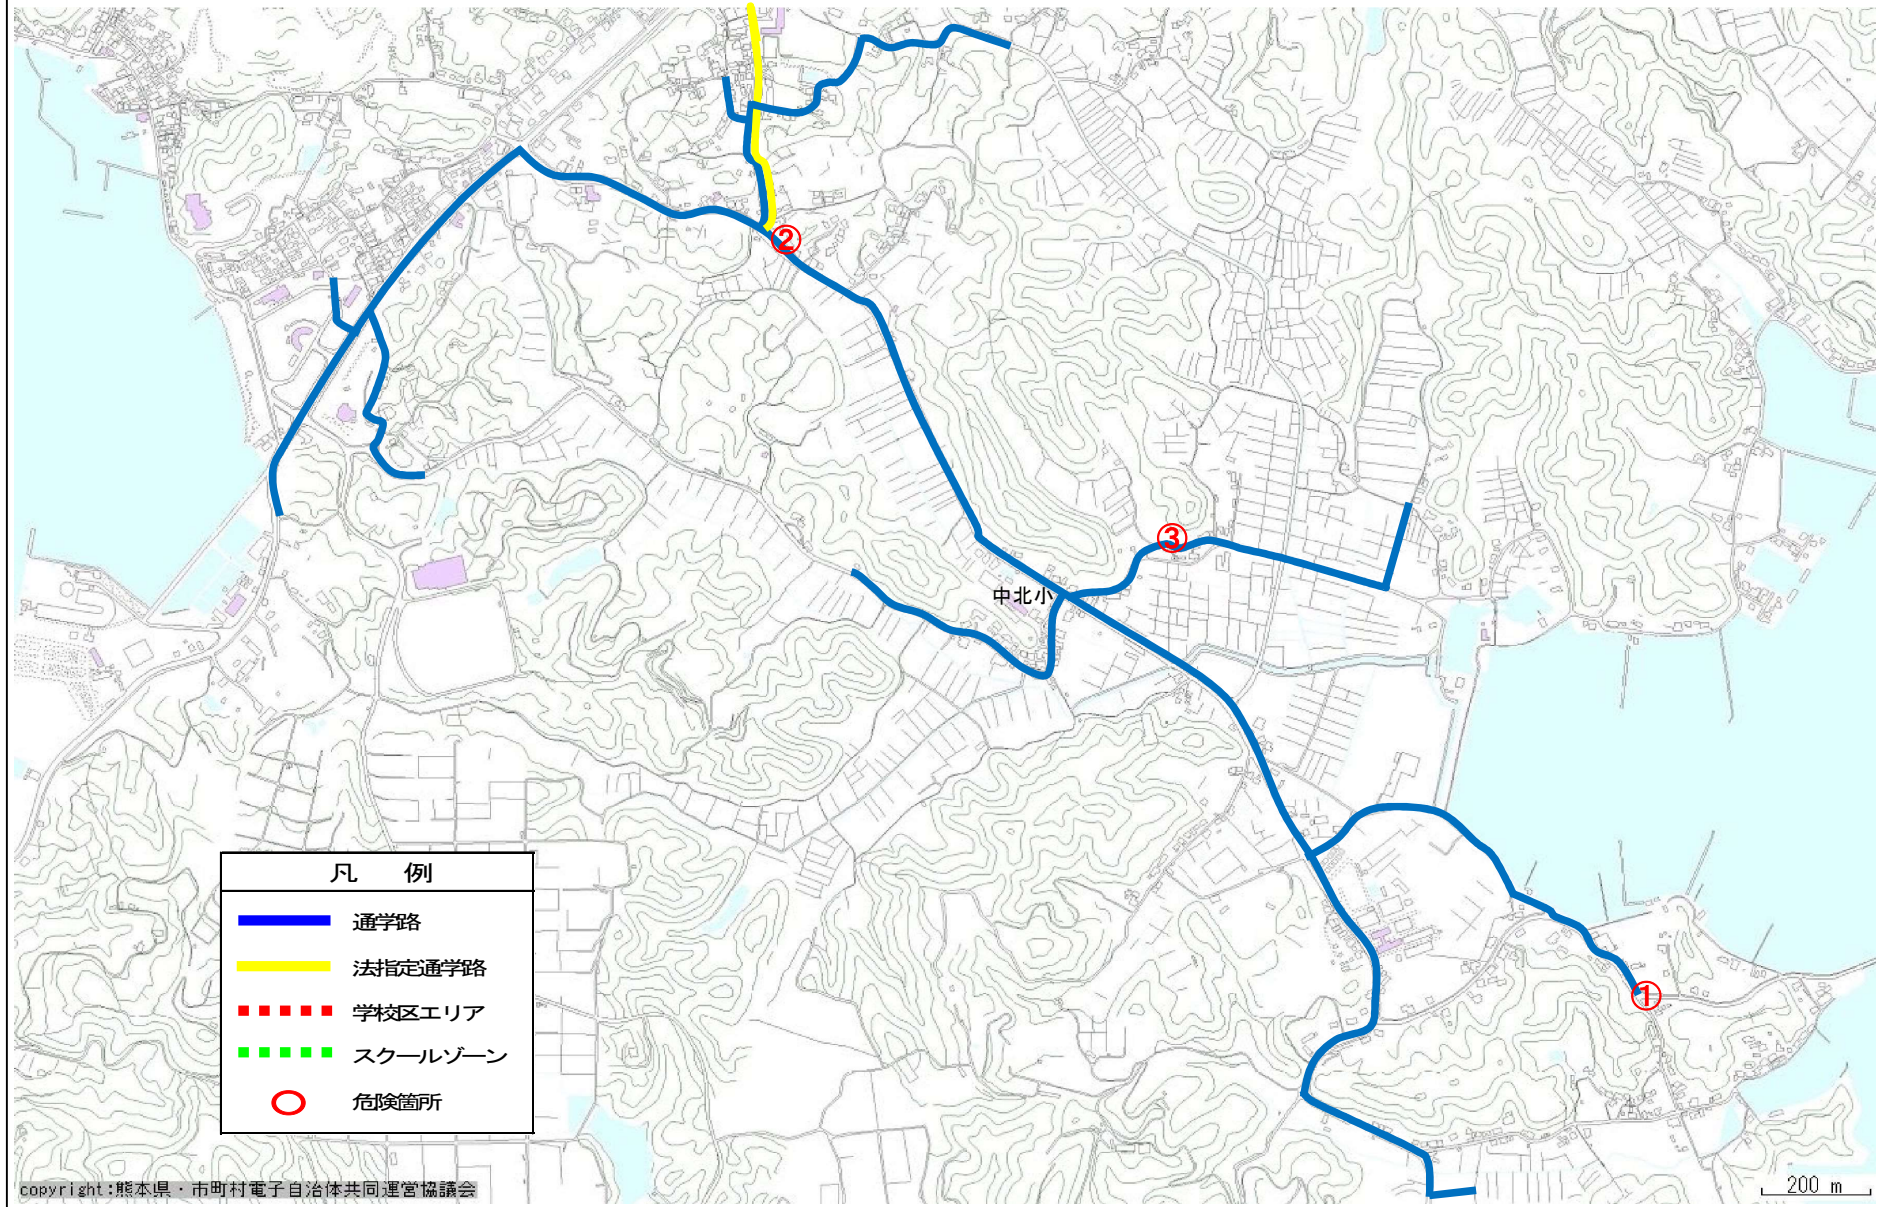

通学路危険箇所マップ(交通安全)

町村名	上天草市大矢野町	学校名	登立小学校

通学路危険箇所マップ(交通安全)

町村名	上天草市大矢野町	学校名	維和小学校
-----	----------	-----	-------

凡 例	
	通学路
	法指定通学路
	学区区エリア
	スクールゾーン
	危険箇所

通学路危険箇所マップ(交通安全)

町村名	上天草市大矢野町	学校名	上小学校
-----	----------	-----	------

凡 例	
	通学路
	法指定通学路
	学校区エリア
	スクールゾーン
	危険箇所

通学路危険箇所マップ(交通安全)

町村名	上天草市大矢野町	学校名	中北小学校
-----	----------	-----	-------

通学路危険箇所マップ(交通安全)

町村名	上天草市大矢野町	学校名	中南小学校
-----	----------	-----	-------

凡 例	
	通学路
	法指定通学路
	学校区エリア
	スクールゾーン
	危険箇所

通学路危険箇所マップ(交通安全)

通学路危険箇所マップ(交通安全)

町村名	上天草市松島町	学校名	阿村小学校
-----	---------	-----	-------

通学路危険箇所マップ(交通安全)

町村名	上天草市松島町	学校名	今津小学校
-----	---------	-----	-------

凡 例	
	通学路
	法指定通学路
	学区区エリア
	スクールゾーン
	危険箇所

通学路危険箇所マップ(交通安全)

通学路危険箇所マップ(交通安全)

町村名	上天草市龍ヶ岳町	学校名	龍ヶ岳小学校
-----	----------	-----	--------

通学路機関箇所マップ(交通安全)

通学路危険箇所マップ(交通安全)

通学路危険箇所マップ(交通安全)

通学路等危険箇所マップ(交通安全)

通学路等危険箇所マップ(交通安全)

通学路等危険箇所マップ(交通安全)