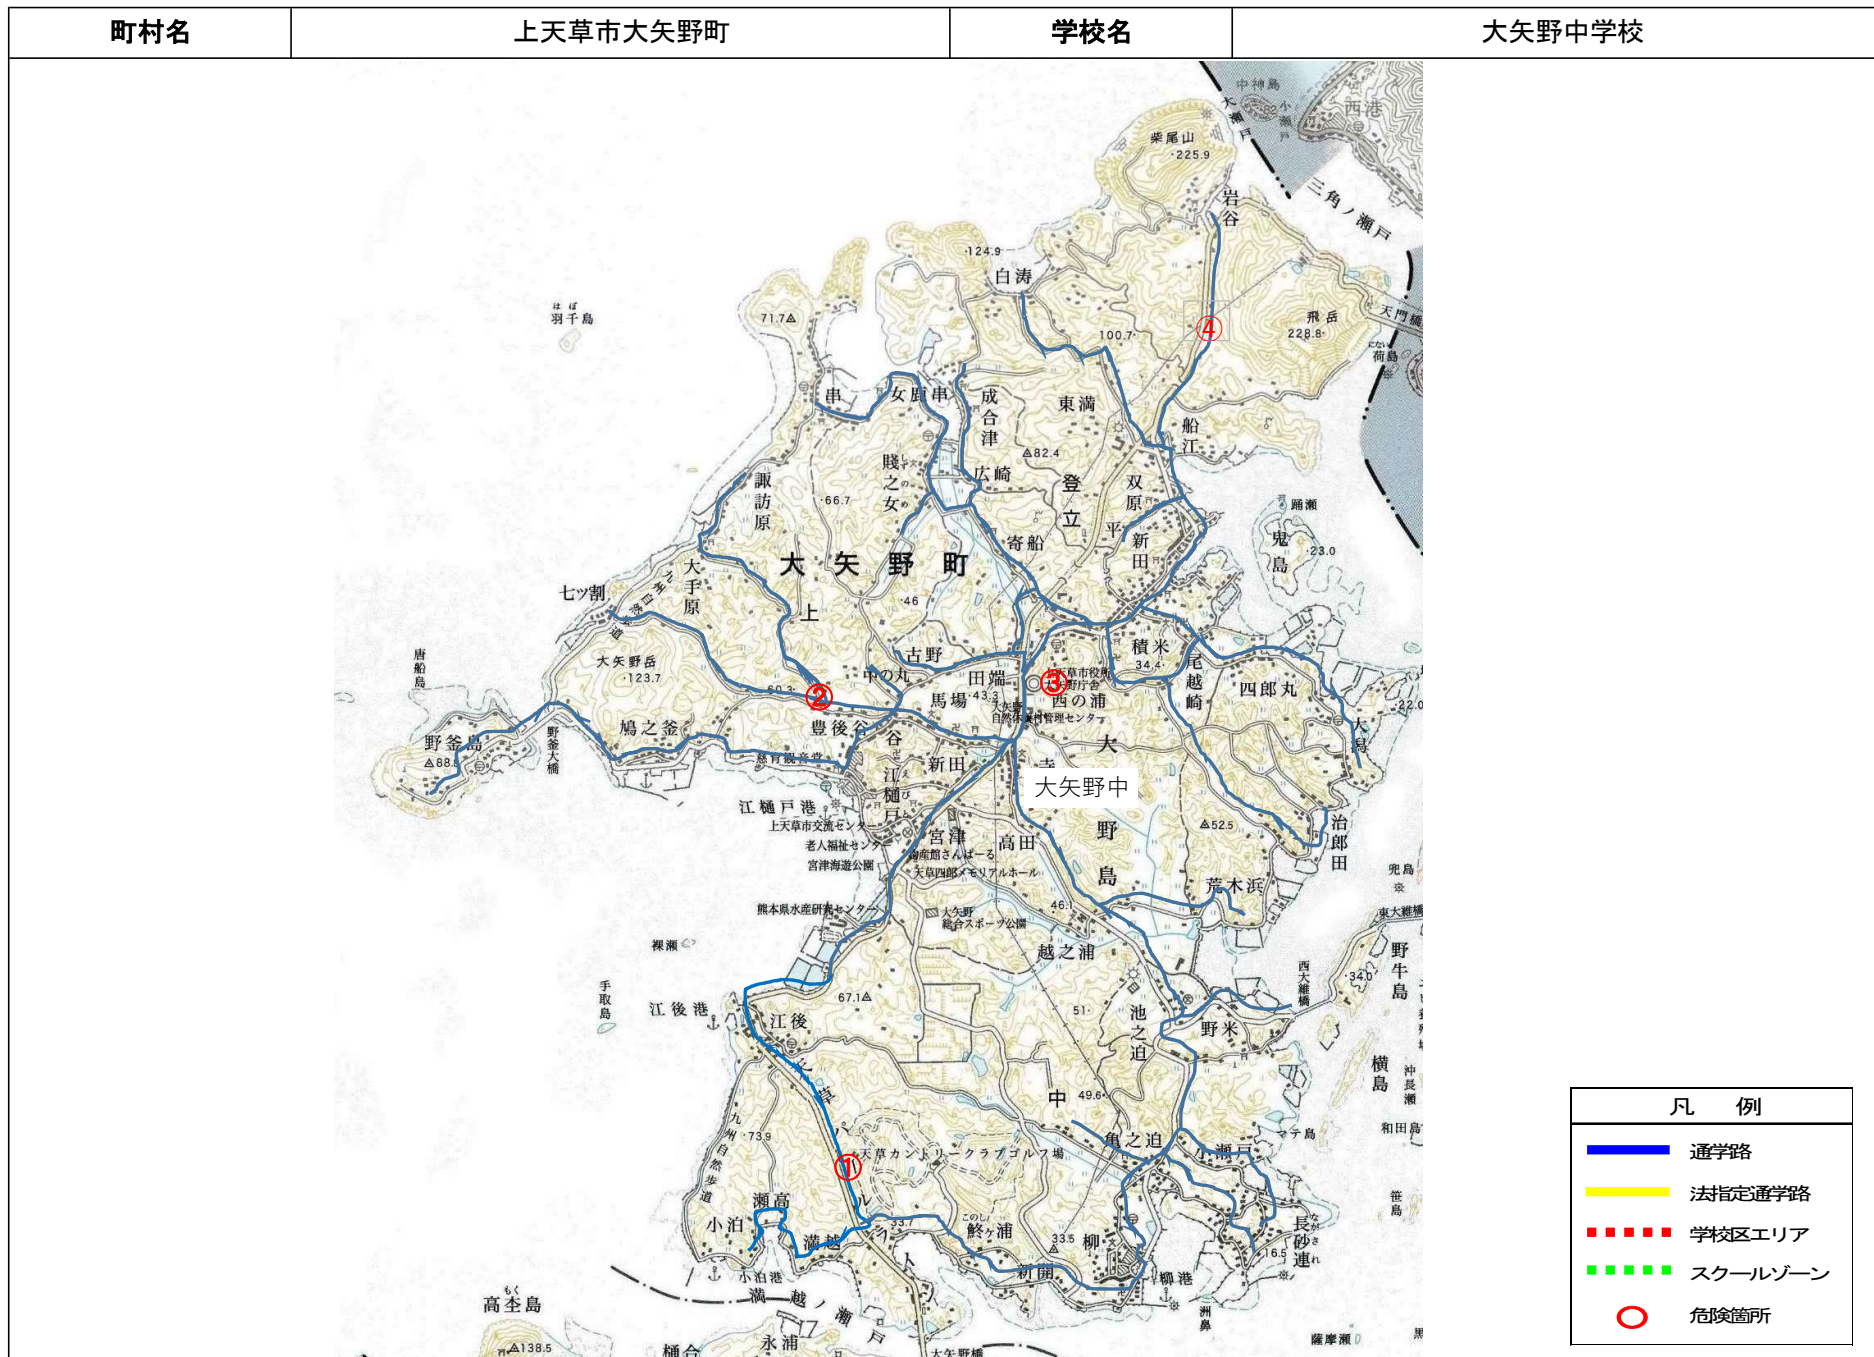

凡 例	
	通学路
	法指定通学路
	学校区エリア
	スクールゾーン
	危険箇所

通学路危険箇所マップ(交通安全)

町村名	上天草市大矢野町	学校名	中北小学校
-----	----------	-----	-------

通学路危険箇所マップ(交通安全)

町村名	上天草市大矢野町	学校名	中南小学校
-----	----------	-----	-------

凡 例	
	通学路
	法指定通学路
	学校区エリア
	スクールゾーン
	危険箇所

通学路危険箇所マップ(交通安全)

通学路危険箇所マップ(交通安全)

町村名	上天草市松島町	学校名	阿村小学校
-----	---------	-----	-------

通学路危険箇所マップ(交通安全)

町村名	上天草市松島町	学校名	今津小学校
-----	---------	-----	-------

凡 例	
	通学路
	法指定通学路
	学区区エリア
	スクールゾーン
	危険箇所

通学路危険箇所マップ(交通安全)

通学路危険箇所マップ(交通安全)

町村名	上天草市龍ヶ岳町	学校名	龍ヶ岳小学校
-----	----------	-----	--------

通学路機関箇所マップ(交通安全)

通学路危険箇所マップ(交通安全)

通学路危険箇所マップ(交通安全)

通学路等危険箇所マップ(交通安全)

通学路等危険箇所マップ(交通安全)

通学路等危険箇所マップ(交通安全)