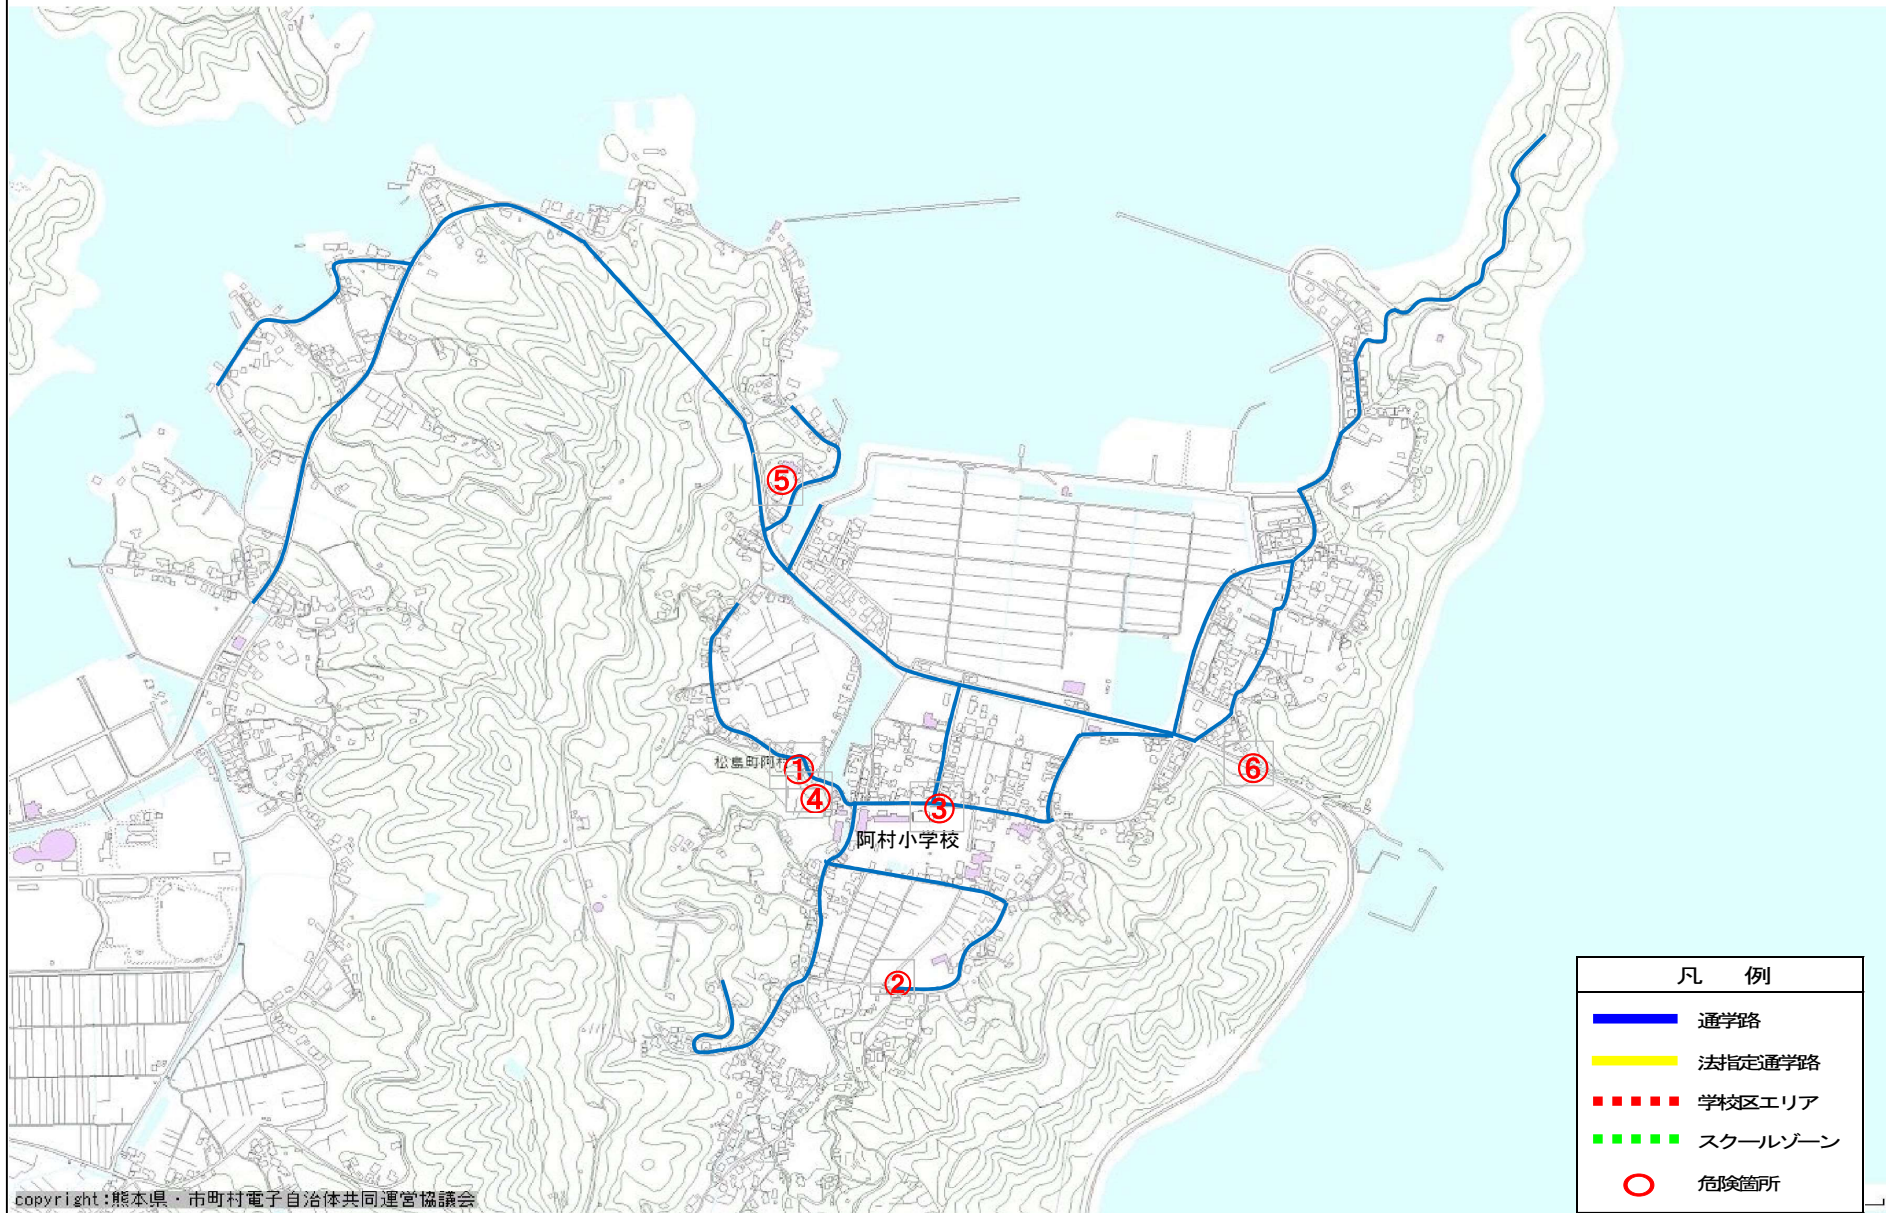

通学路危険箇所マップ(交通安全)

町村名	上天草市大矢野町	学校名	登立小学校

通学路危険箇所マップ(交通安全)

町村名	上天草市大矢野町	学校名	維和小学校
-----	----------	-----	-------

凡 例	
	通学路
	法指定通学路
	学区区エリア
	スクールゾーン
	危険箇所

通学路危険箇所マップ(交通安全)

町村名	上天草市大矢野町	学校名	上小学校
-----	----------	-----	------

凡 例	
	通学路
	法指定通学路
	学校区エリア
	スクールゾーン
	危険箇所

通学路危険箇所マップ(交通安全)

町村名	上天草市大矢野町	学校名	中北小学校
-----	----------	-----	-------

通学路危険箇所マップ(交通安全)

町村名	上天草市大矢野町	学校名	中南小学校
-----	----------	-----	-------

凡 例	
	通学路
	法指定通学路
	学校区エリア
	スクールゾーン
	危険箇所

通学路危険箇所マップ(交通安全)

通学路危険箇所マップ(交通安全)

町村名	上天草市松島町	学校名	阿村小学校
-----	---------	-----	-------

通学路危険箇所マップ(交通安全)

町村名	上天草市松島町	学校名	今津小学校
-----	---------	-----	-------

凡 例	
	通学路
	法指定通学路
	学区区エリア
	スクールゾーン
	危険箇所

通学路危険箇所マップ(交通安全)

通学路危険箇所マップ(交通安全)

町村名	上天草市龍ヶ岳町	学校名	龍ヶ岳小学校
-----	----------	-----	--------

通学路機関箇所マップ(交通安全)

通学路危険箇所マップ(交通安全)

通学路危険箇所マップ(交通安全)

通学路等危険箇所マップ(交通安全)

通学路等危険箇所マップ(交通安全)

通学路等危険箇所マップ(交通安全)