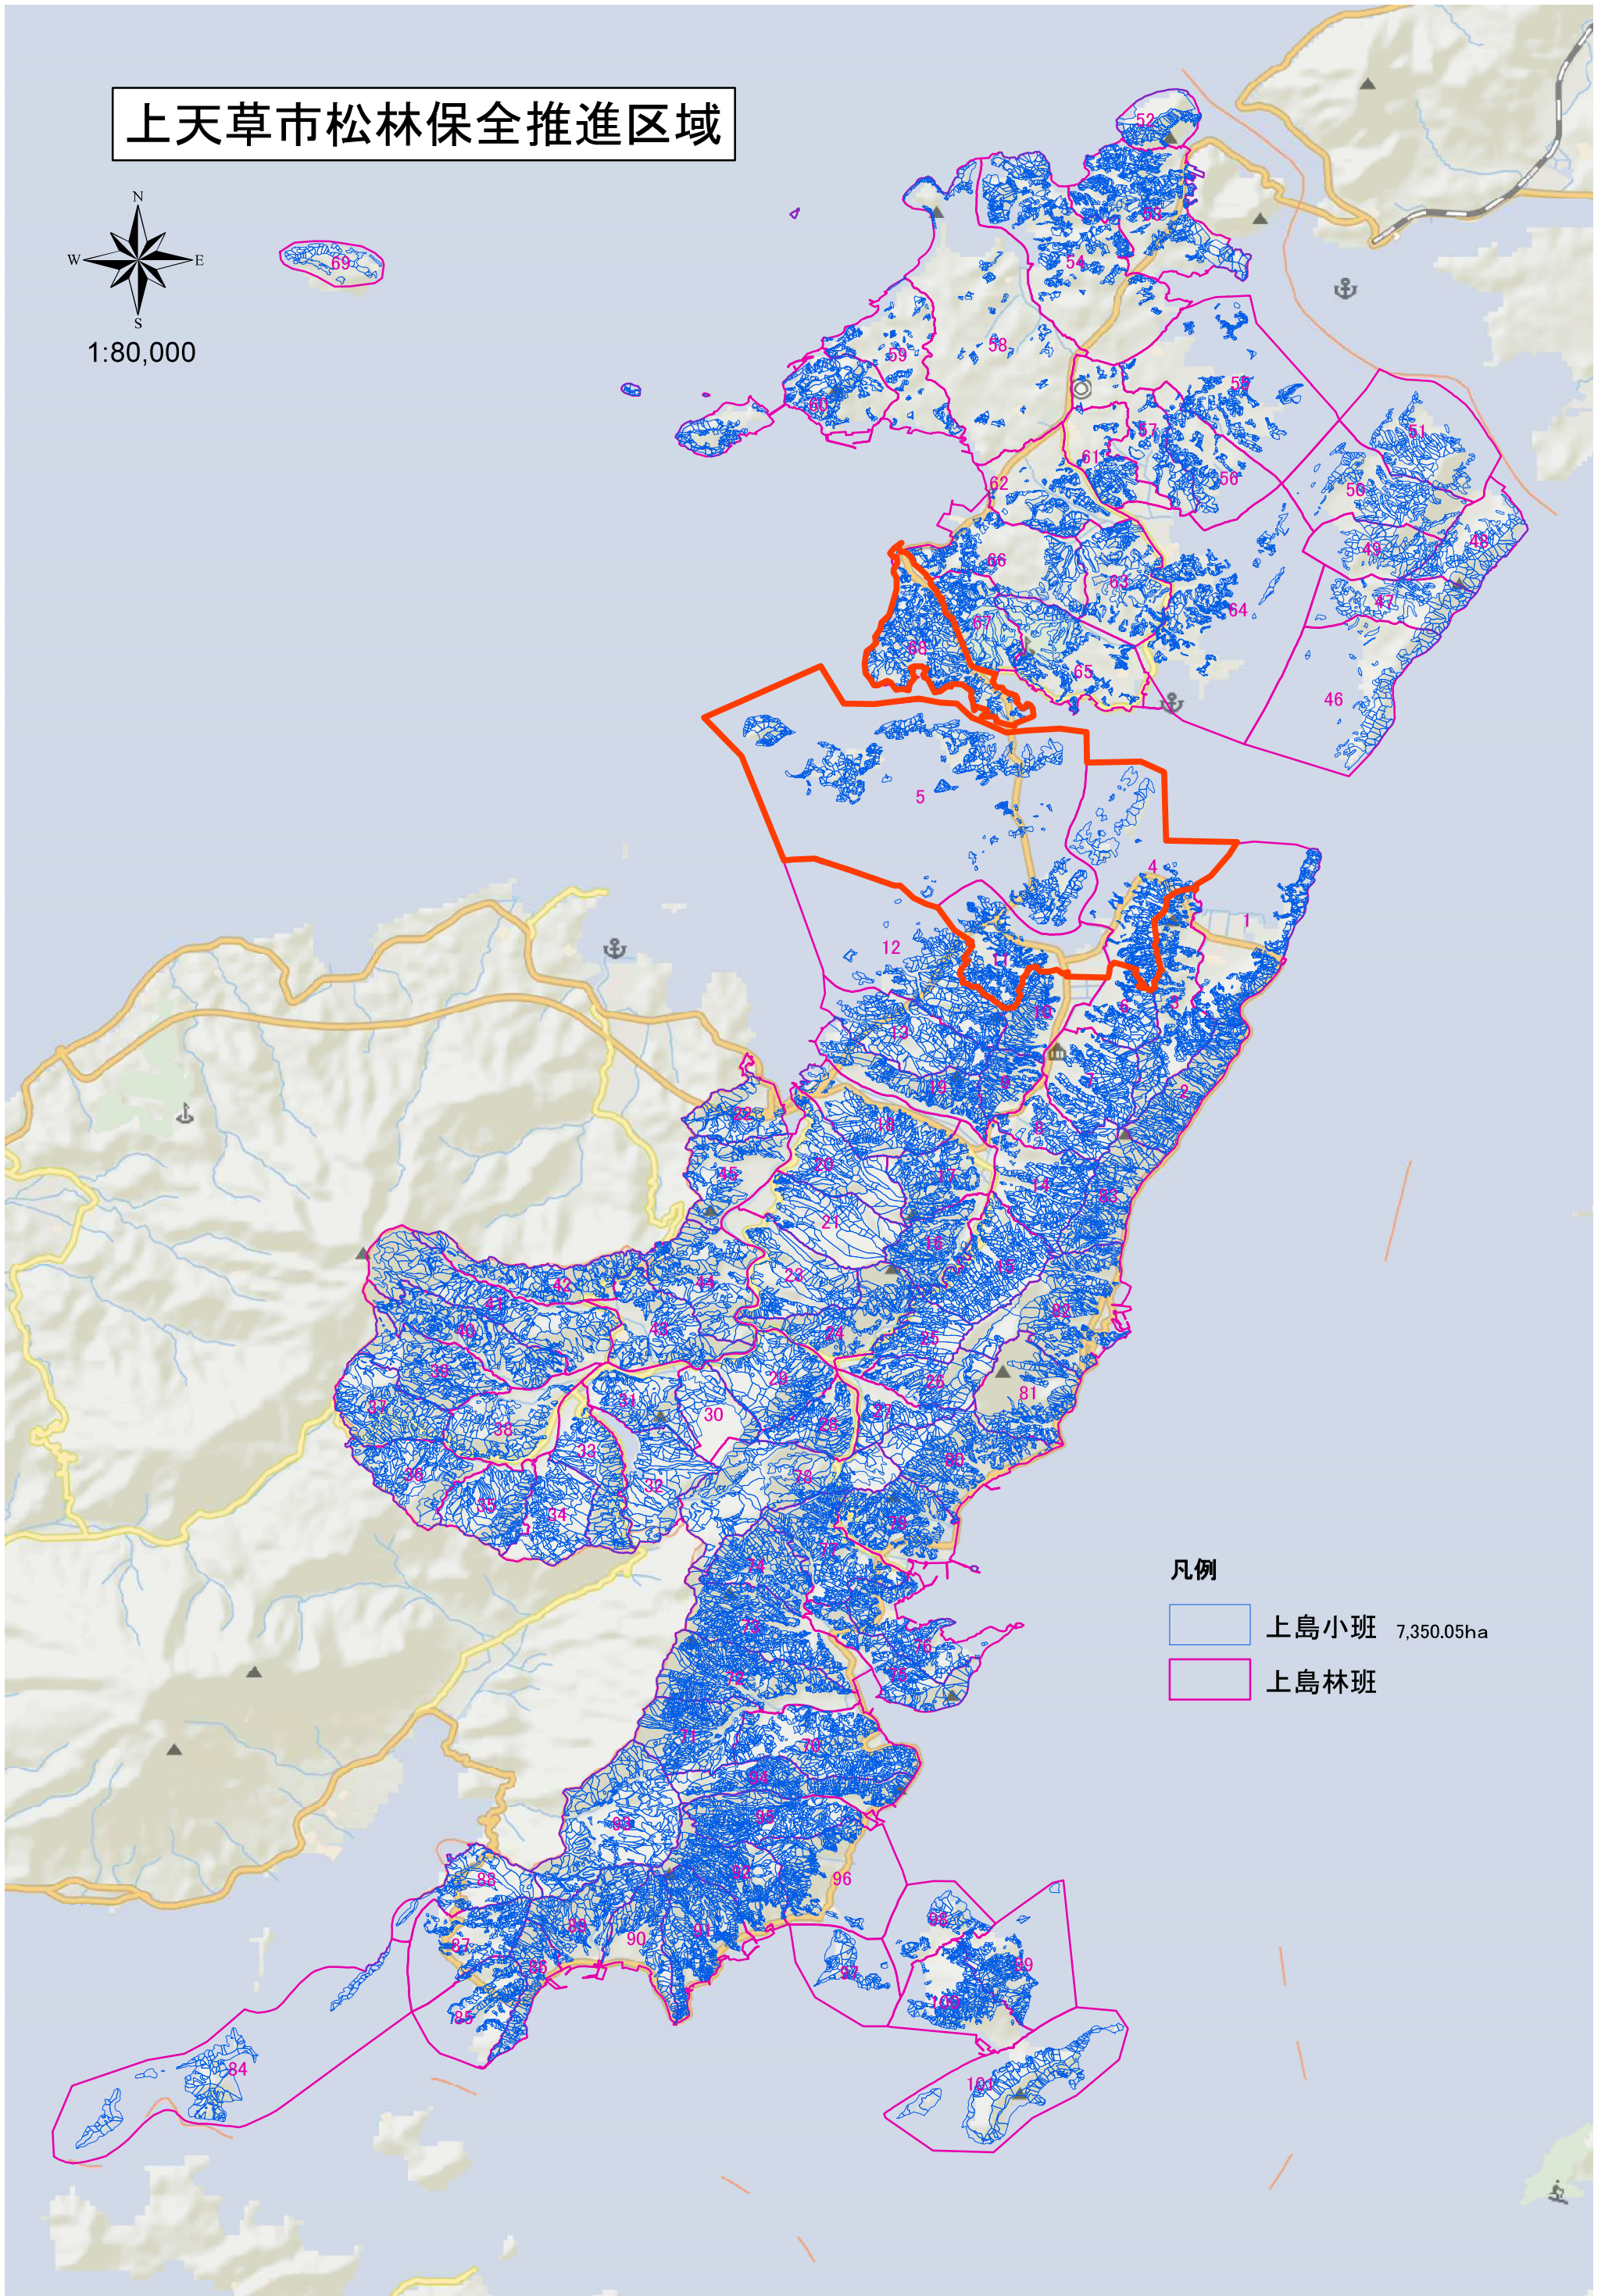

上天草市松林保全推進区域

凡例

-  上島小班 7,350.05ha
-  上島林班