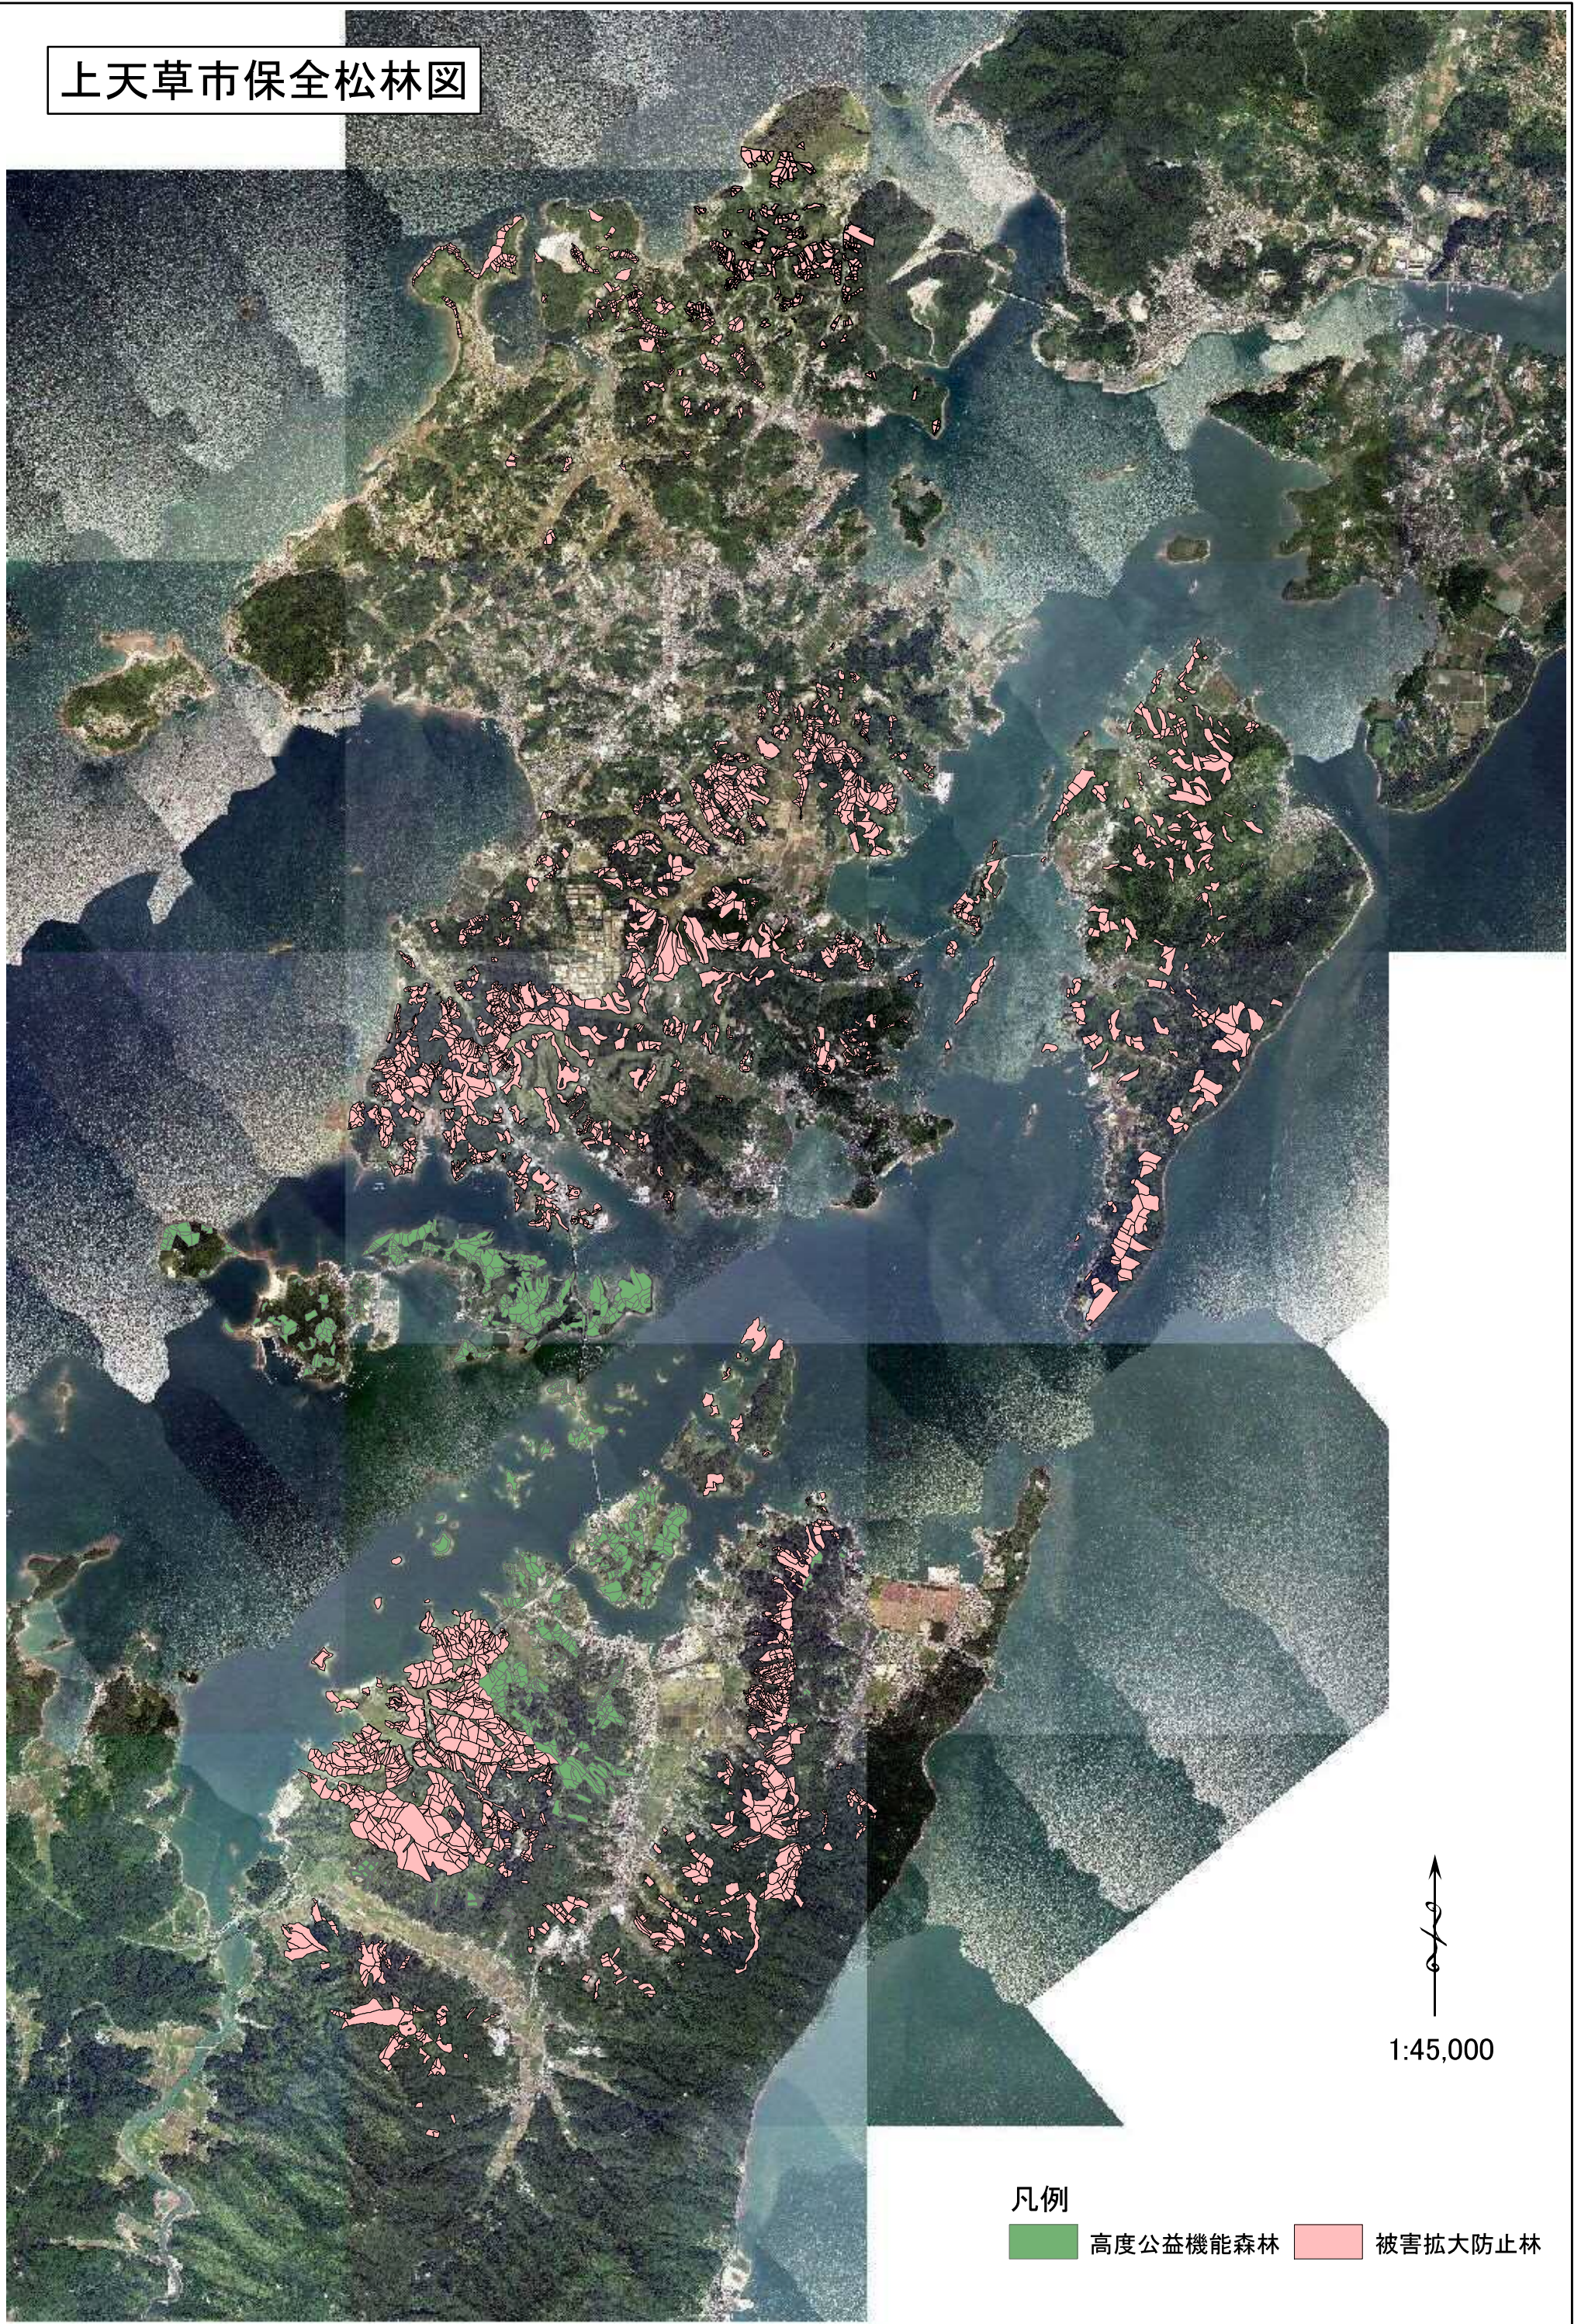

上天草市保全松林図

凡例

高度公益機能森林

被害拡大防止林