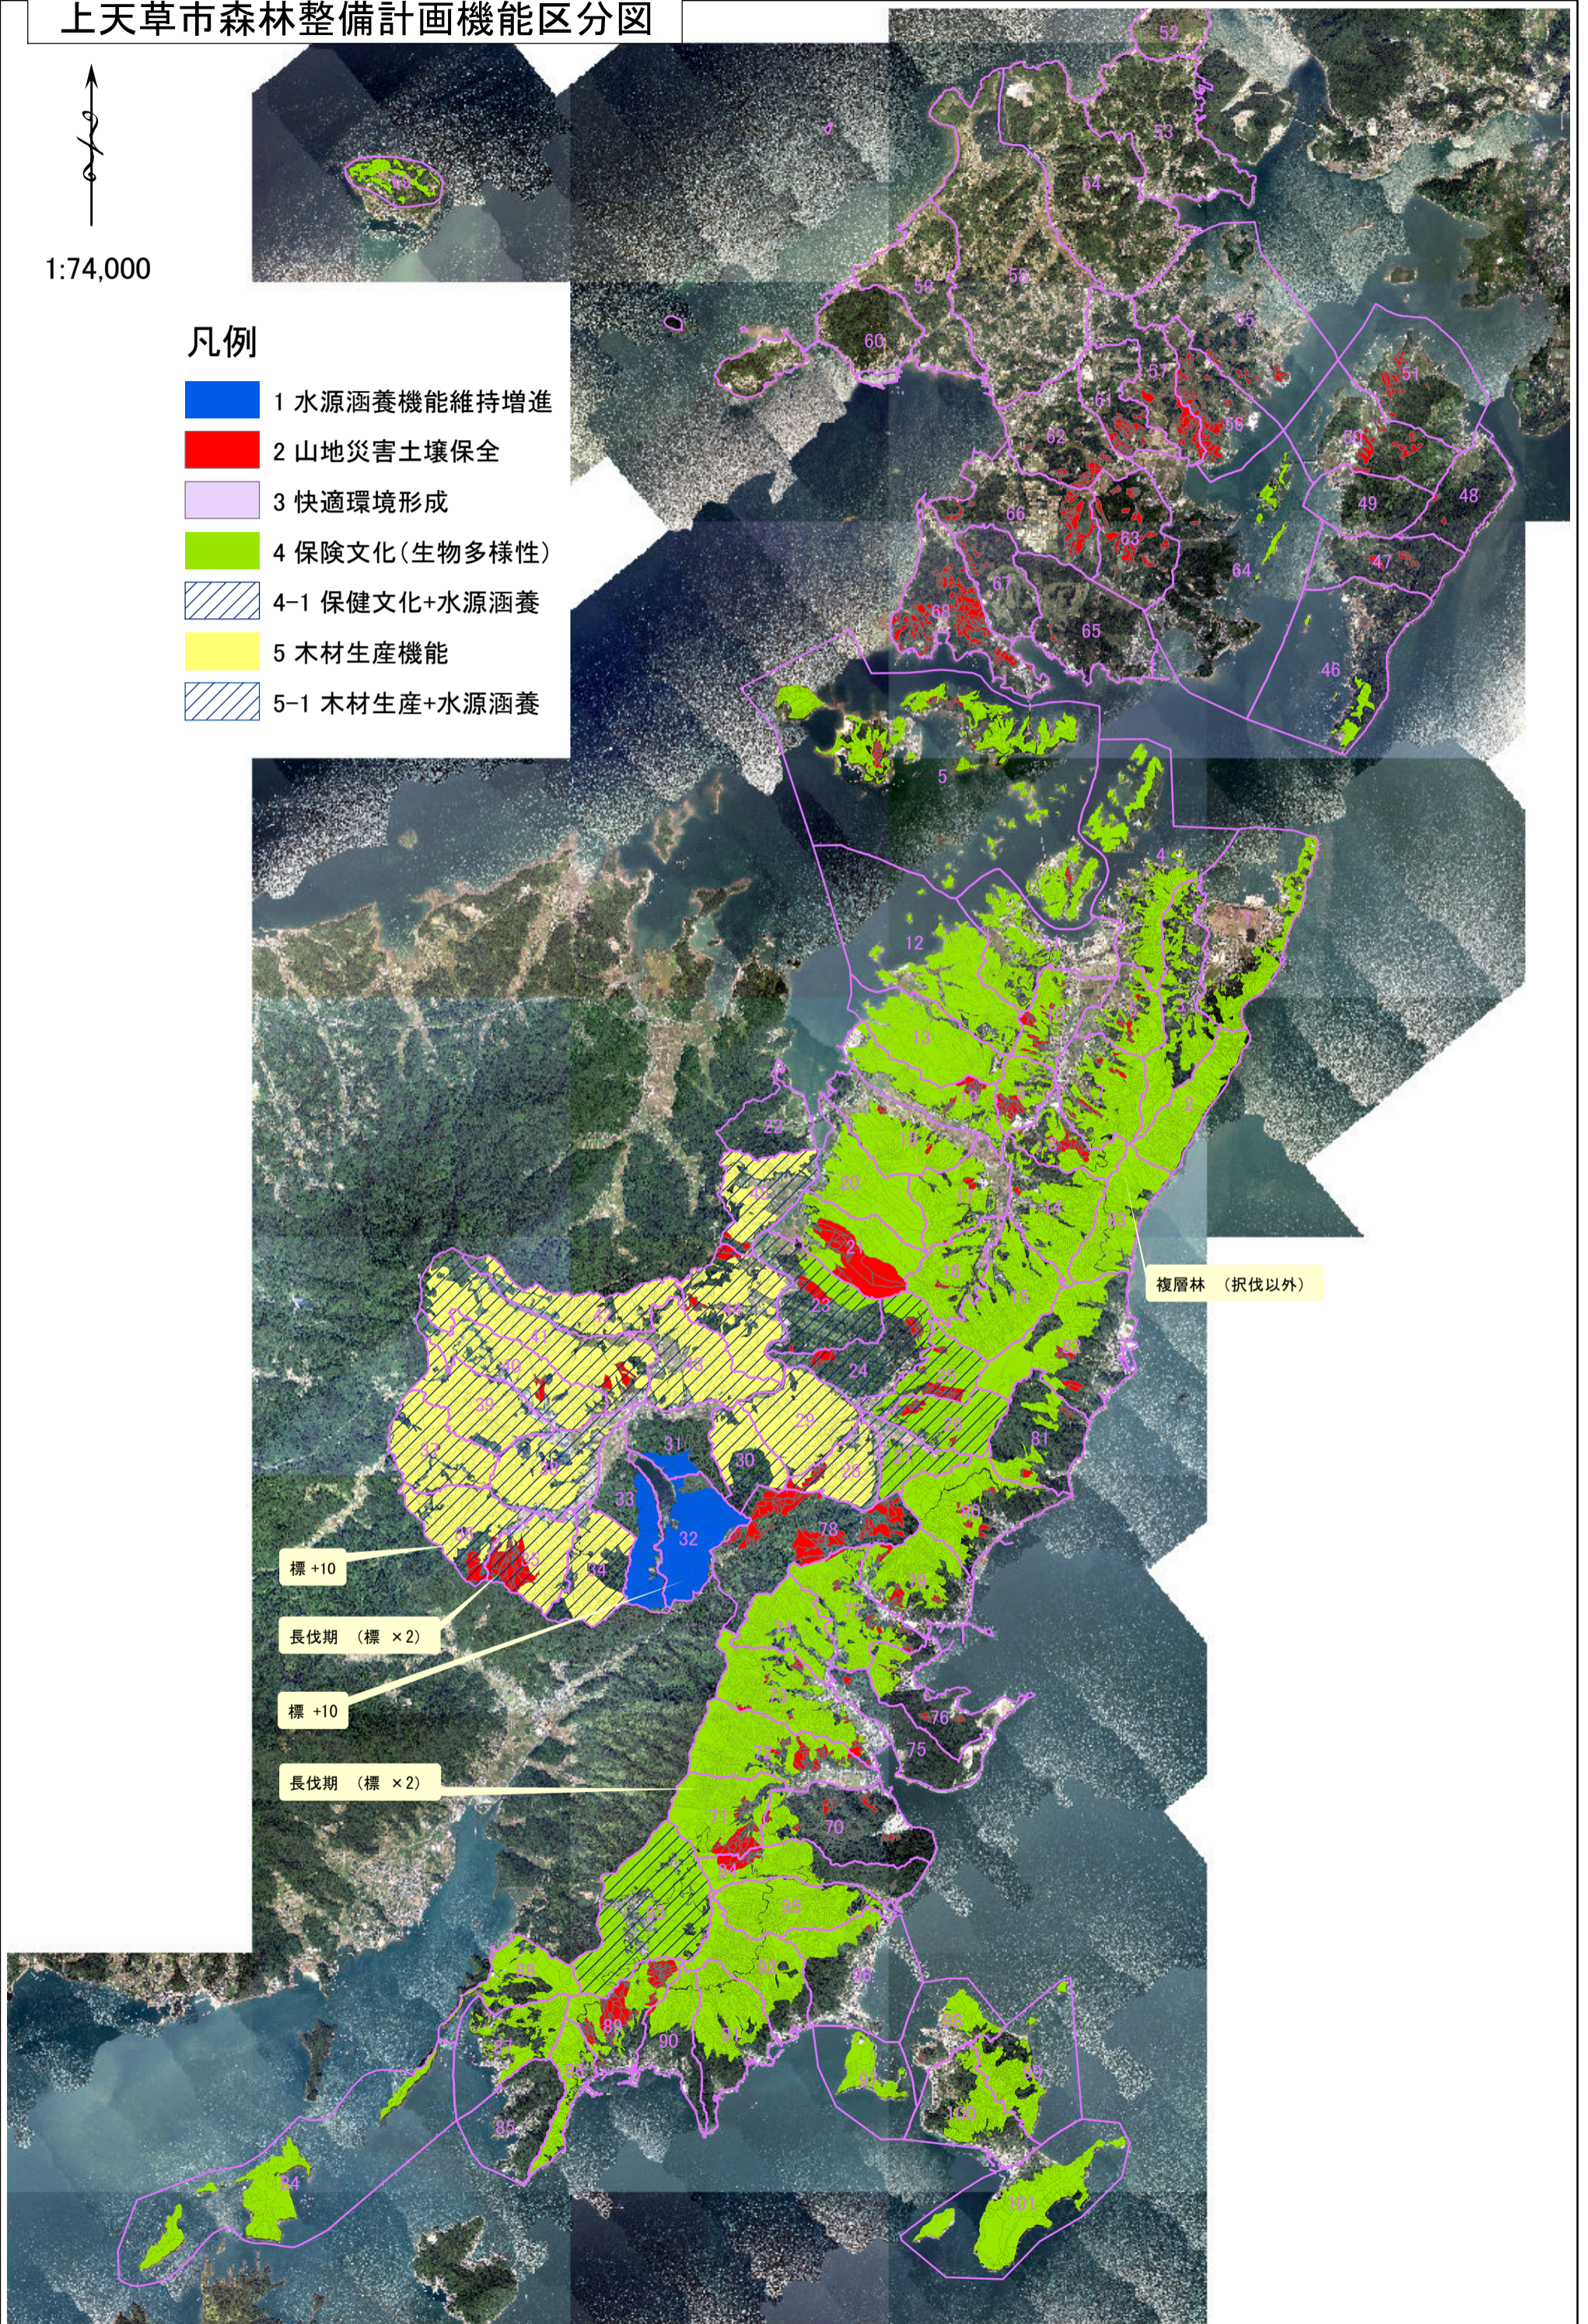

上天草市森林整備計画機能区分図

1:74,000

凡例

- 1 水源涵養機能維持増進
- 2 山地災害土壤保全
- 3 快適環境形成
- 4 保健文化(生物多様性)
- 4-1 保健文化+水源涵養
- 5 木材生産機能
- 5-1 木材生産+水源涵養

複層林 (択伐以外)

標 +10

長伐期 (標 ×2)

標 +10

長伐期 (標 ×2)