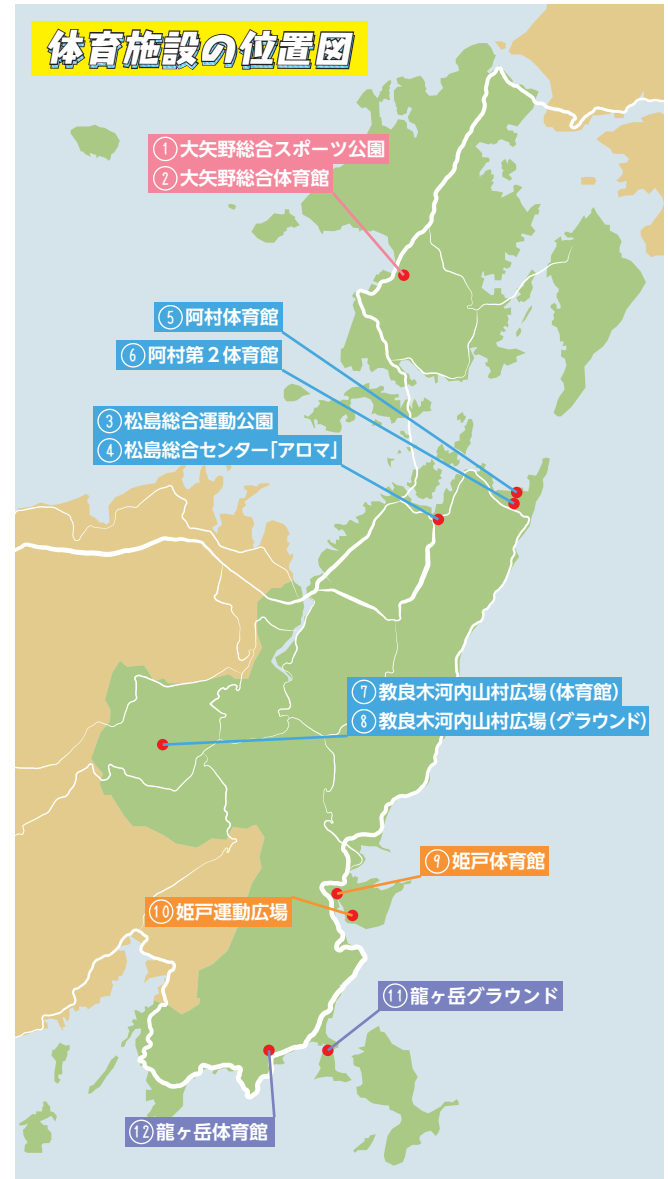

♨️：このマークがついている施設は温泉施設です。

※1人当たりの基本的な料金を掲載しています。曜日、季節、プランなどによって金額は異なりますので、各施設に直接お問い合わせください。

※掲載情報は令和2年3月現在のもので、「上天草市観光総合パンフレット」へ掲載されている内容です。

※合宿の受入の可否については各施設へ直接お問い合わせください。

上天草市の弁当配達対応店一覧

大矢野エリア		松島エリア	
01 喫茶 フレンド 上天草市大矢野町中5358-2	TEL.0964-56-3606	08 焼肉・いけす料理 おかむら 上天草市松島町今泉2502	TEL.0969-56-0868
02 ほっともつと 大矢野店 上天草市大矢野町中478-3	TEL.0964-56-4990	09 ファミリーショップうえの 上天草市松島町阿村501-6	TEL.0969-56-1255
03 (有)華紋 上天草市大矢野町登立1435-1	TEL.0964-56-5065	10 天松 上天草市松島町合津7913-8	TEL.0969-56-0119
04 潮さい 上天草市大矢野町中3007-21	TEL.0964-56-1336	11 ガーデンプレイス 潮まねき 上天草市松島町合津6100-7	TEL.0969-56-2769
05 (有)渡辺商店 上天草市大矢野町和1800-1	TEL.0964-58-0651	龍ヶ岳エリア	
06 海彩 上天草市大矢野町中2899	TEL.0964-56-0514	12 ひろ寿し 上天草市龍ヶ岳町種島441-22	TEL.0969-62-0853
姫戸エリア		13 幸寿し 上天草市龍ヶ岳町高戸3818-9	TEL.0969-62-1678
07 NPO法人 おかげさまで 上天草市姫戸町姫浦4948-21	TEL.090-9582-5534	14 チャオ 上天草市龍ヶ岳町高戸1199-18	TEL.0969-62-1684

※弁当の受注・配達可否については、各店舗へ直接お問い合わせください。

上天草市(大矢野)への交通アクセス

熊本市から

車で 約2時間 国道266号線 or 国道57号線 → 上天草市

バスで 約2時間 熊本交通センター(快速あまくさ号) → 上天草市

JR・バスで 約1時間20分 熊本駅 → 三角駅(バス) → 上天草市

JR・船で 約1時間30分 熊本駅 → 三角駅・三角港(定期船) → 上天草市(松島町前島)

福岡から

車で 約2時間30分 福岡IC(九州自動車道) → 松橋IC → 国道266号線 or 国道57号線 → 上天草市

バスで 約3時間30分 博多バスターミナル(高速ひのくに号) → 熊本交通センター(快速あまくさ号) → 上天草市

JR・バスで 約1時間50分 博多駅(新幹線) → 熊本駅 → 三角駅(バス) → 上天草市

JR・船で 約2時間 博多駅(新幹線) → 熊本駅 → 三角駅・三角港(定期船) → 上天草市(松島町前島)

飛行機で 約1時間35分 福岡空港 → 天草空港(車) → 国道324号線 → 上天草市

各施設間の移動時間

大矢野(①②) ⇔ 松島(③④) …… 約15分
松島(③④) ⇔ 姫戸(⑨⑩) …… 約20分
松島(③④) ⇔ 松島(⑦⑧) …… 約20分
姫戸(⑨⑩) ⇔ 龍ヶ岳(⑪⑫) …… 約20分