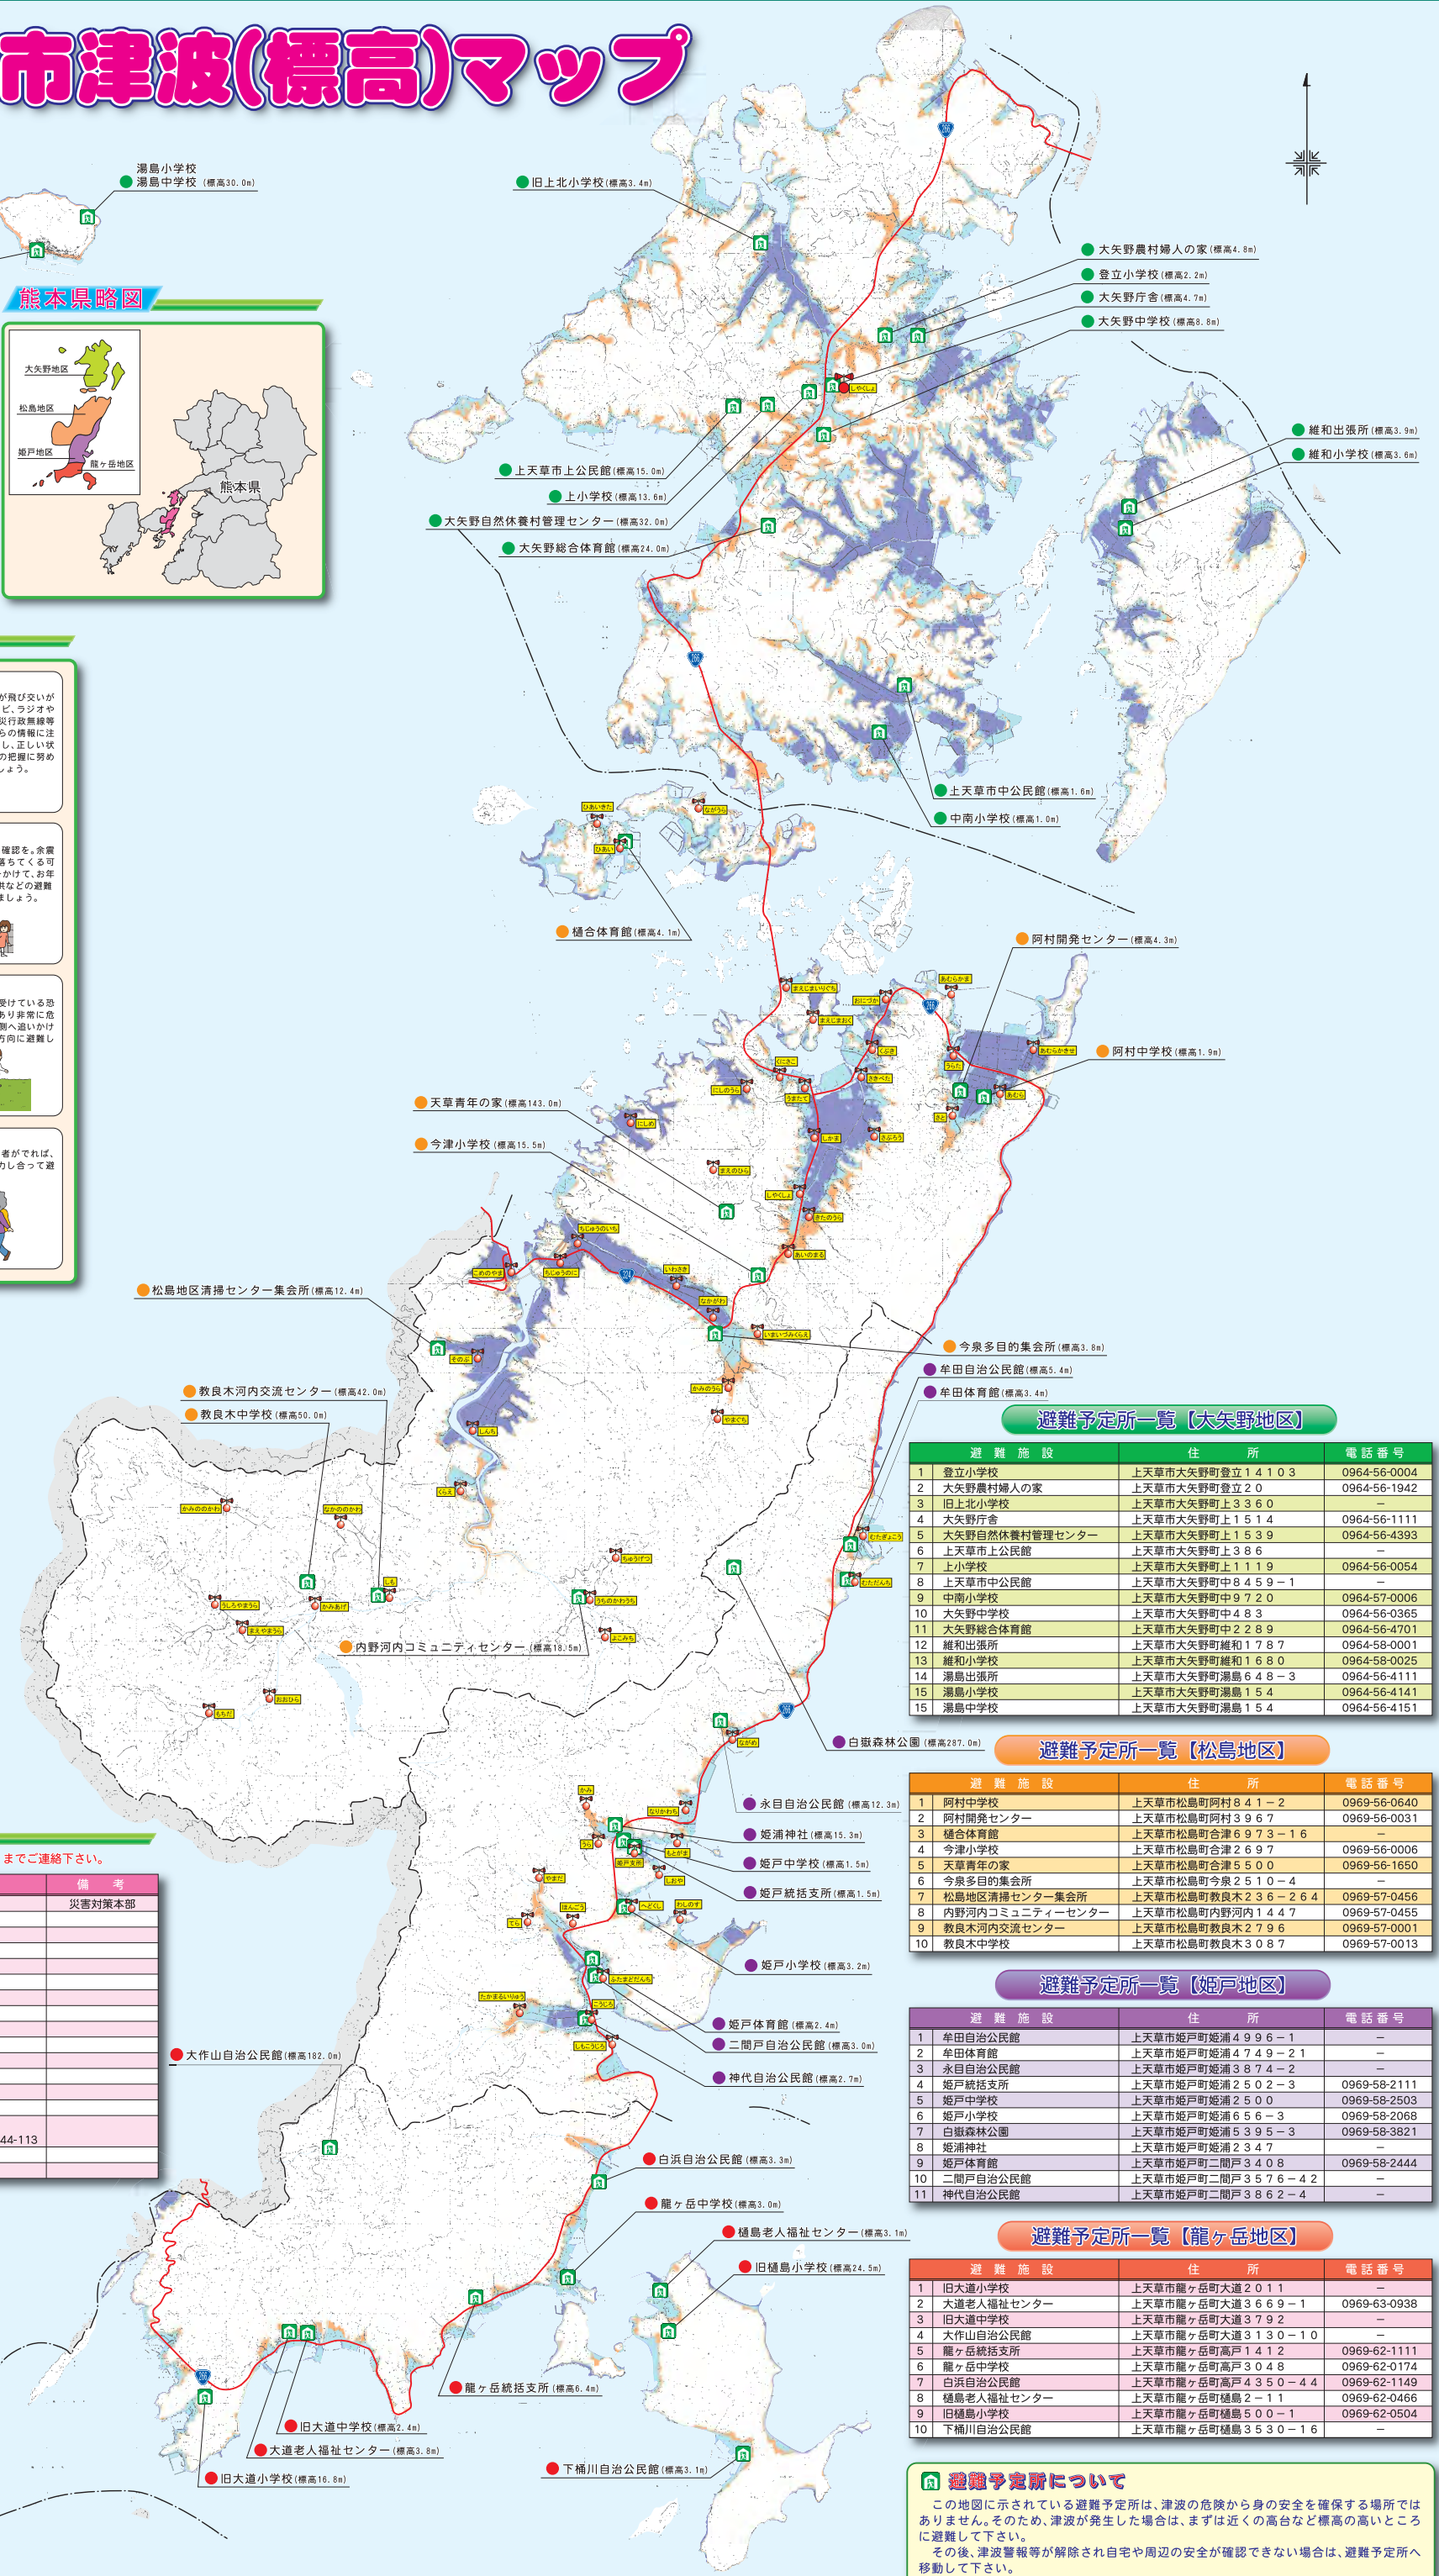

緊急連絡先

自主避難される場合は、総務課危機管理防災室 (0964-56-1111) までご連絡下さい。

施設名称	連絡先	備考
上天草市役所(総務課危機管理防災室)	0964-56-1111	災害対策本部
上天草市役所(松島庁舎)	0969-56-1111	
上天草市役所(姫戸統括支所)	0969-58-2111	
上天草市役所(龍ヶ岳統括支所)	0969-62-1111	
上天草警察署	0964-56-0110	
松島交番	0969-56-0240	
姫戸駐在所	0969-58-2039	
龍ヶ岳駐在所	0969-62-0056	
中央消防署大矢野分署	0964-56-1048	
中央消防署松島分署	0969-56-1131	
中央消防署東天草分署	0969-62-0142	
上天草総合病院	0969-62-1122	
九州電力宇城営業所	0120-986-605	
九州電力天草営業所	0120-986-607	
NTT西日本	故障受付(一般電話)113 (携帯電話)0120-444-113	
NTT災害用伝言ダイヤル	171	
上天草市水道局	0969-58-2111