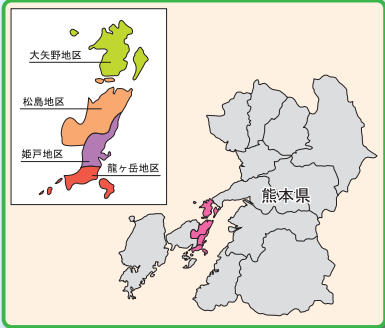

上天草市津波(標高)マップ

標高マップについて

この津波(標高)マップは、津波災害発生時の避難の目安となるように上天草市の標高分布を表示したものです。津波の想定については、国や熊本県の検討結果が出た段階で上天草市の津波対策に反映させていきますが、詳細な結果が公表されるまでには時間を要します。そのため、このマップを参考に、津波の危機から一時的に避難するため高台などの避難目標地点や、その目標地点までの避難経路について日頃からご検討下さい。(この標高分布については、熊本県が平成17年度に実施した海岸域及び二級河川流域の航空レーザー測量成果、2mメッシュデータを利用しています。)

熊本県略図