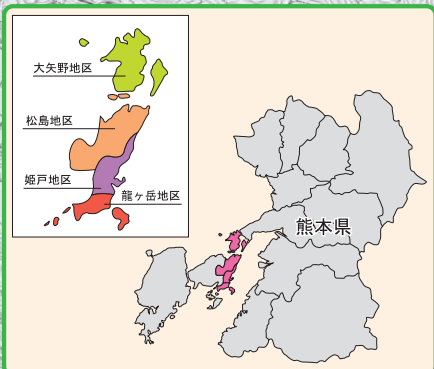

上天草市津波(標高)マップ

(姫戸地区)

標高マップについて

この津波(標高)マップは、津波災害発生時の避難の目安となるように上天草市の標高分布を表示したものです。津波の想定については、国や熊本県の検討結果が出た段階で上天草市の津波対策に反映させていただきますが、詳細な結果が公表されるまでには時間を要します。そのため、このマップを参考に、津波の危機から一時的に避難するため高台などの避難目標地点や、その目標地点までの避難経路について日頃からご検討下さい。(この標高分布については、熊本県が平成17年度に実施した海岸域及び二級河川流域の航空レーザー測量成果、2mメッシュデータを利用しています。)

熊本県略図

凡例

	避難予定所
	デジタル防災行政無線子局
	国道
	行政界
	【標高】 0 m 以上 2 m 未満
	【標高】 2 m 以上 5 m 未満
	【標高】 5 m 以上 10 m 未満

デジタル防災行政無線子局について
デジタル防災行政無線子局には連絡通話機能があり、大規模災害時に電話回線が不通になっても、市役所大矢野庁舎防災無線室との双方向の通信が可能となっています。

避難予定所一覧 (姫戸地区)