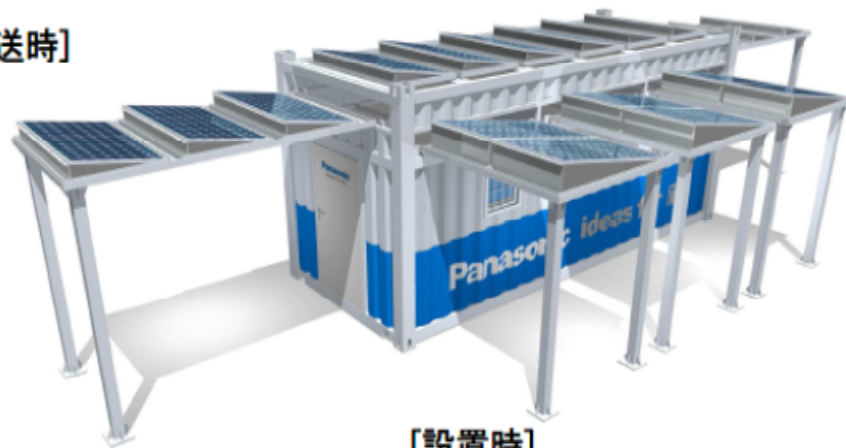

## 屋外子局 水害対策

- 台風・大雨による河川氾濫に伴う洪水被害や地震による津波被害での機器水没をふせぐため  
屋外拡声子局装置を嵩上げ
  - 水害時での住民への情報伝達の確保実施
- ※装置の嵩上げ高さは、現地設置状況・ハザードマップ等により検討

装置の嵩上げ

デジタルMCA移動系

- デジタルMCA移動系システムを利用して職員間の情報伝達を強化
- 災害時の相互連絡により情報連絡の迅速性と確実性を実現
- 車載無線機のGPS機能により効率的な配車検討が可能
- J-ALERTと連動して災害情報を移動系端末に自動配信

## ライフインベーションコンテナ（仮称）

- 太陽光パネルとEVバッテリーを搭載した完全独立型電源システム
- 簡易施工／設置で災害地・難民キャンプへ即効力のあるソリューション
- 無電化地域の課題である耐久性・盗難防止・機動性を確保
- DC／AC変換、蓄電池最適充放電、接続ボックスを一体化した充放電装置  
＜出力仕様＞最大出力3000W

ライフライン復旧まで（大規模な）停電に備える  
・・・ライフインベーションコンテナ

[輸送時]

[設置時]

※太陽光パネルは、収納可能な引き出しタイプを採用、発電力をアップ

医療対策での利用シーン