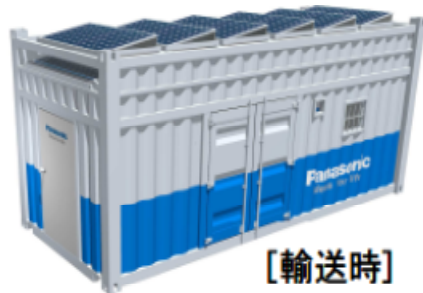

## ライフインベーションコンテナ（仮称）

- 太陽光パネルとEVバッテリーを搭載した完全独立型電源システム
- 簡易施工／設置で災害地・難民キャンプへ即効力のあるソリューション
- 無電化地域の課題である耐久性・盗難防止・機動性を確保
- DC／AC変換、蓄電池最適充放電、接続ボックスを一体化した充放電装置  
＜出力仕様＞最大出力3000W

ライフライン復旧まで（大規模な）停電に備える  
・・・ライフインベーションコンテナ