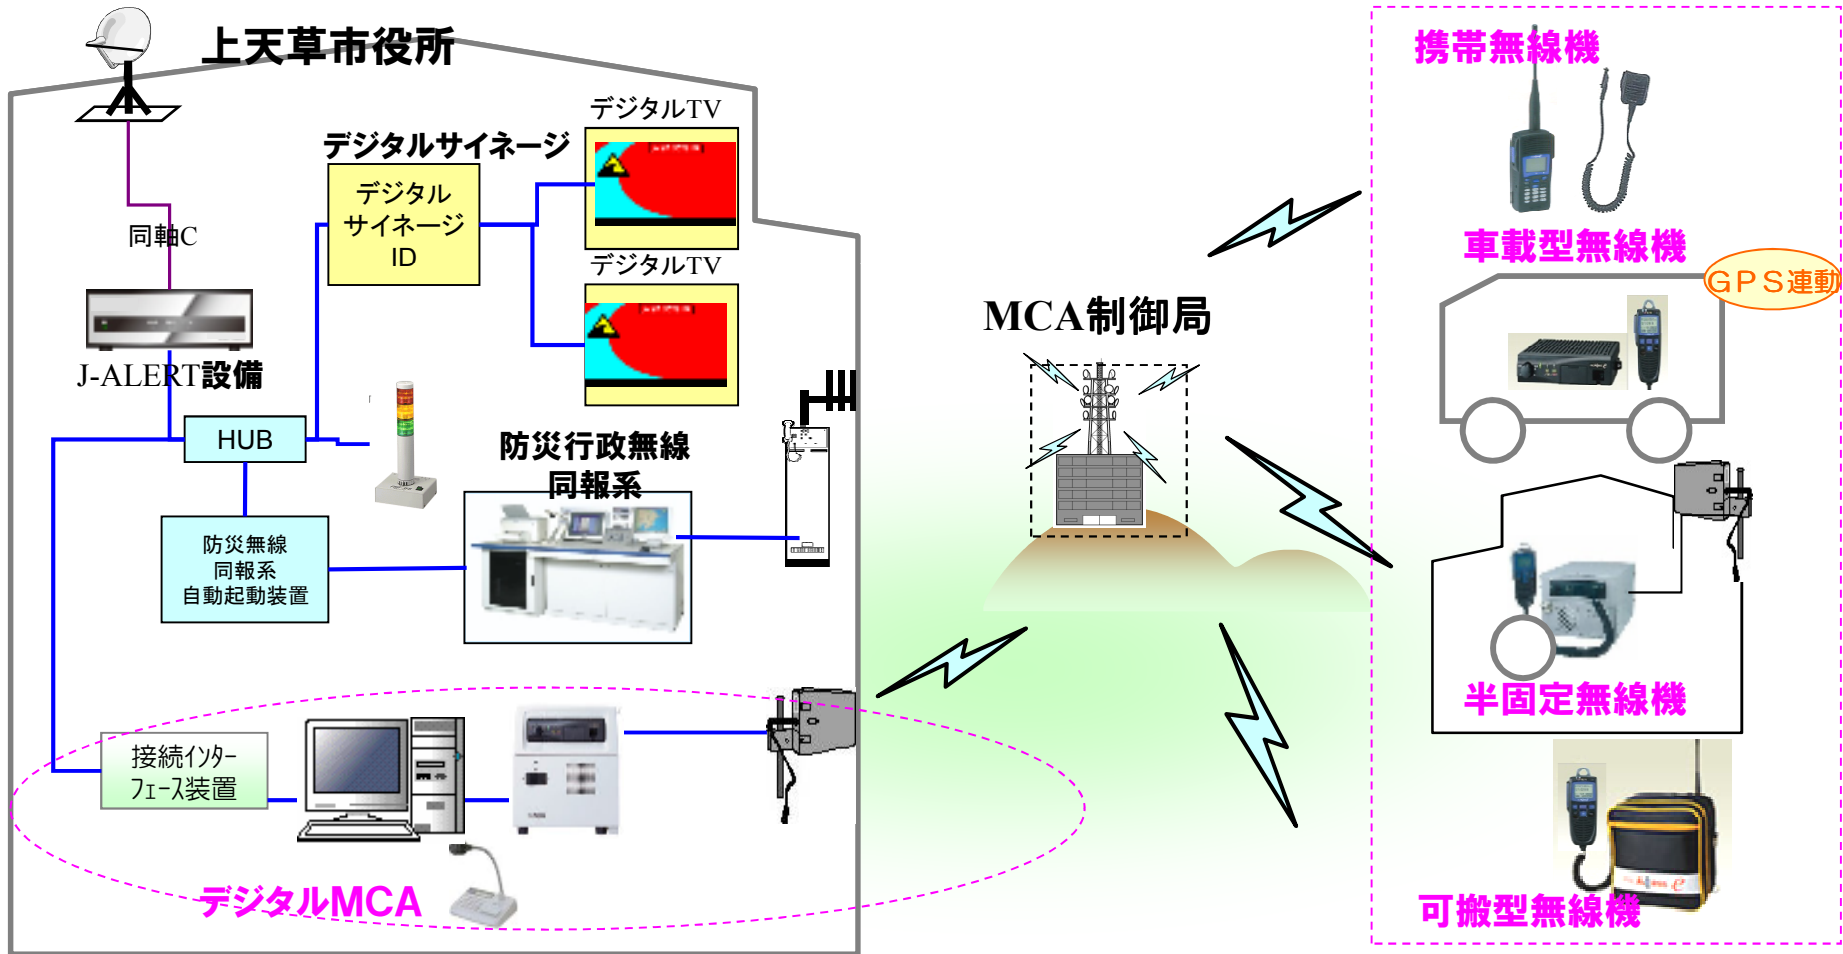

## 屋外子局 水害対策

- 台風・大雨による河川氾濫に伴う洪水被害や地震による津波被害での機器水没をふせぐため  
屋外拡声子局装置を嵩上げ
  - 水害時での住民への情報伝達の確保実施
- ※装置の嵩上げ高さは、現地設置状況・ハザードマップ等により検討

装置の嵩上げ

デジタルMCA移動系

- デジタルMCA移動系システムを利用して職員間の情報伝達を強化
- 災害時の相互連絡により情報連絡の迅速性と確実性を実現
- 車載無線機のGPS機能により効率的な配車検討が可能
- J-ALERTと連動して災害情報を移動系端末に自動配信

## エリアメール連動

- NTTドコモ様提供のエリアメールと連動した情報提供
- J-ALERTと連動してエリアメールにて携帯電話に災害メールを送信
- エリアメールにて気付きを与えて防災無線にて詳細情報を連絡

※エリアメールはNTTドコモのみのサービスです

住民以外にも観光客や出張の方でもドコモ携帯で受信可能

## ライフインベーションコンテナ（仮称）

- 太陽光パネルとEVバッテリーを搭載した完全独立型電源システム
- 簡易施工／設置で災害地・難民キャンプへ即効力のあるソリューション
- 無電化地域の課題である耐久性・盗難防止・機動性を確保
- DC／AC変換、蓄電池最適充放電、接続ボックスを一体化した充放電装置  
＜出力仕様＞最大出力3000W

ライフライン復旧まで（大規模な）停電に備える  
・・・ライフインベーションコンテナ

[輸送時]

[設置時]

※太陽光パネルは、収納可能な引き出しタイプを採用、発電力をアップ

医療対策での利用シーン