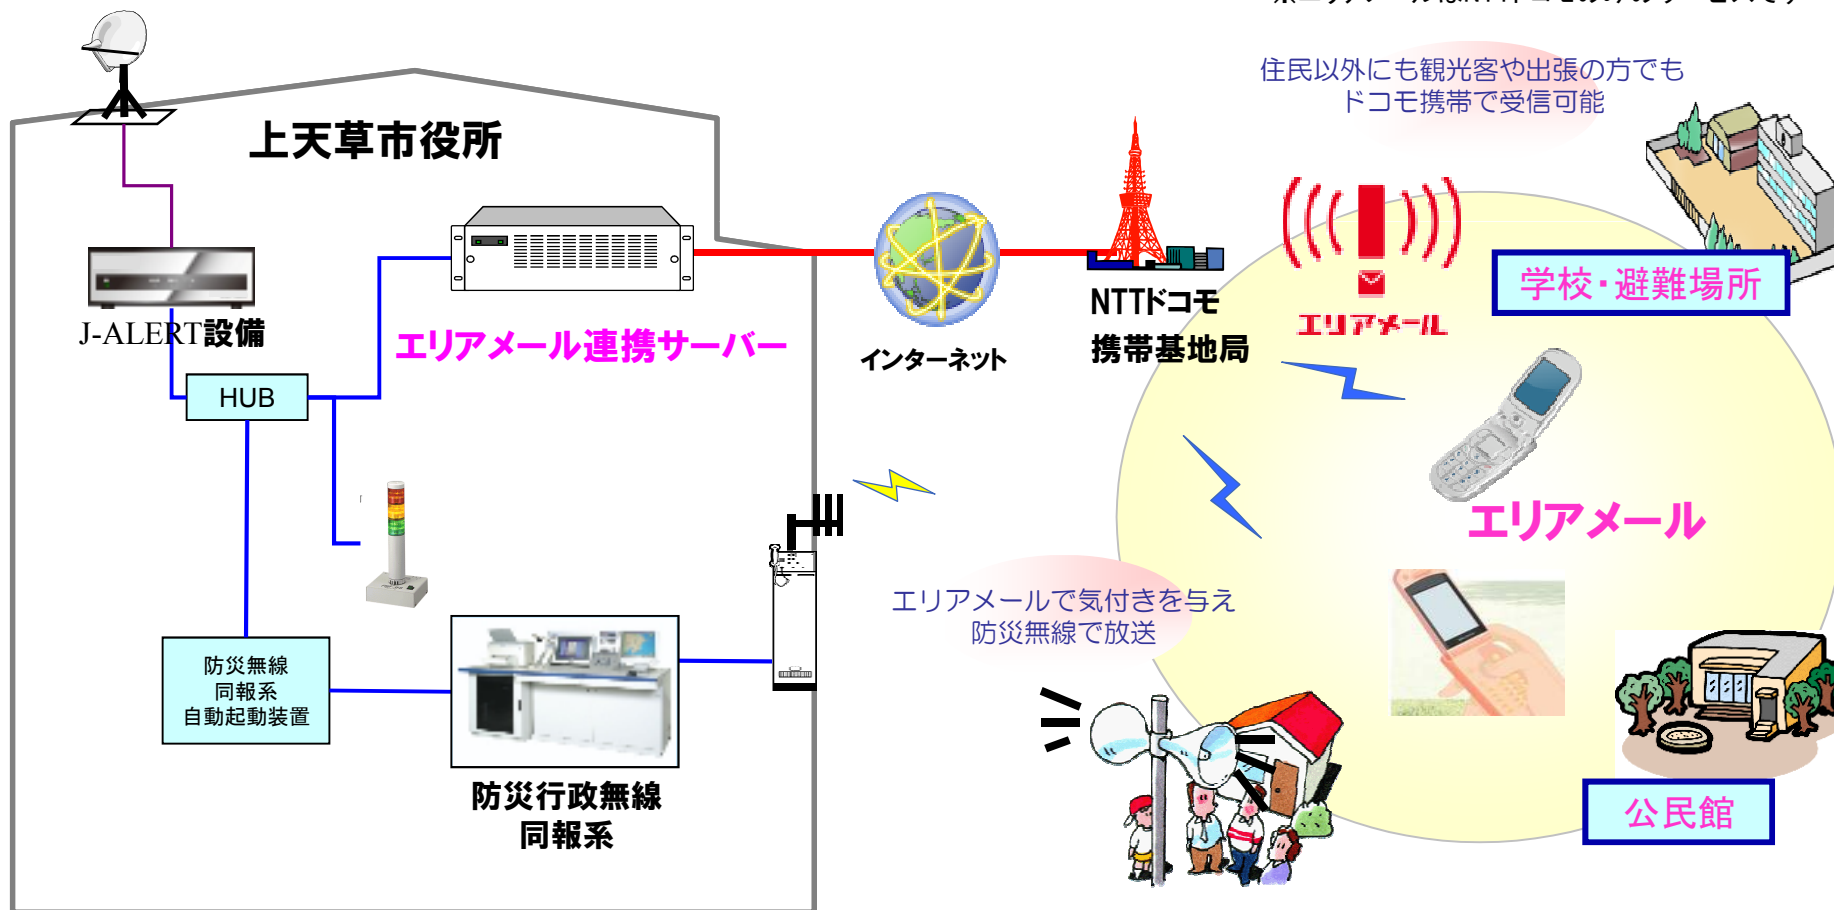

## 屋外子局 水害対策

- 台風・大雨による河川氾濫に伴う洪水被害や地震による津波被害での機器水没をふせぐため  
屋外拡声子局装置を嵩上げ
  - 水害時での住民への情報伝達の確保実施
- ※装置の嵩上げ高さは、現地設置状況・ハザードマップ等により検討

装置の嵩上げ

デジタルMCA移動系

- デジタルMCA移動系システムを利用して職員間の情報伝達を強化
- 災害時の相互連絡により情報連絡の迅速性と確実性を実現
- 車載無線機のGPS機能により効率的な配車検討が可能
- J-ALERTと連動して災害情報を移動系端末に自動配信

## エリアメール連動

- NTTドコモ様提供のエリアメールと連動した情報提供
- J-ALERTと連動してエリアメールにて携帯電話に災害メールを送信
- エリアメールにて気付きを与えて防災無線にて詳細情報を連絡

※エリアメールはNTTドコモのみのサービスです

住民以外にも観光客や出張の方でもドコモ携帯で受信可能

## ライフインベーションコンテナ（仮称）

- 太陽光パネルとEVバッテリーを搭載した完全独立型電源システム
- 簡易施工／設置で災害地・難民キャンプへ即効力のあるソリューション
- 無電化地域の課題である耐久性・盗難防止・機動性を確保
- DC／AC変換、蓄電池最適充放電、接続ボックスを一体化した充放電装置  
＜出力仕様＞最大出力3000W

ライフライン復旧まで（大規模な）停電に備える  
・・・ライフインベーションコンテナ

[輸送時]

[設置時]

※太陽光パネルは、収納可能な引き出しタイプを採用、発電力をアップ

医療対策での利用シーン