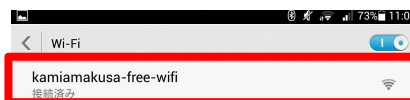

上天草市

無線LANインターネット接続サービス
ご利用手順

FREE Wi-Fi
kamiamakusa-free-wiri

無線LANインターネット接続サービスご利用手順 (1/5)

■ iPhone の場合

1 「設定」アイコンを選択

2 「Wi-Fi」を選択

3 **kamiamakusa-free-wifi** を選択し[接続]をクリック

■ Android の場合

1 「設定」アイコンを選択

2 「Wi-Fi」を選択

3 **kamiamakusa-free-wifi** を選択し[接続]をクリック

■ WindowsPC の場合

1 画面下部に表示される [Wi-Fiアイコン]をクリック

2 **kamiamakusa-free-wifi** を選択し[接続]をクリック

ブラウザが起動し認証画面が表示されます

無線LANインターネット接続サービスご利用手順 (2) 認証

(2/5)

インターネットを利用するための認証方法は3つありますので
ひとつお選びください

The image shows a webpage for 'FREE Wi-Fi kamiamakusa-free-wifi'. At the top, there's a Wi-Fi symbol and the text 'FREE Wi-Fi kamiamakusa-free-wifi'. Below that is the logo for 'ANA ナナメ上上天草. NANAUME SAMIAMAKUSA'. Underneath is a '利用規約' (Terms of Use) section. The main content area is divided into three sections, each with a red border and a blue arrow pointing to a label: