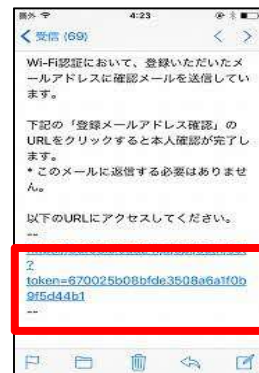

無線LANインターネット接続サービス ご利用手順 (4/5)

②メールアドレス認証の場合

1 メールアドレスを入力し、利用ボタンをクリック

認証画面下部

メールアドレスを入力

クリック

2 送られてきたメールから認証用URLを選択

3 インターネットへ

※ご利用回数は1日3回(1回1時間)までとなります。
※ご利用になる通信量により速度制限がかかる場合がございます

無線LANインターネット接続サービス ご利用手順 (5/5)

③コールバック認証の場合

1 電話番号を入力し、「コールバック認証を利用する」をクリック

電話番号を入力

クリック

2 送られてきたショートメッセージから認証用URLを選択

3 インターネットへ