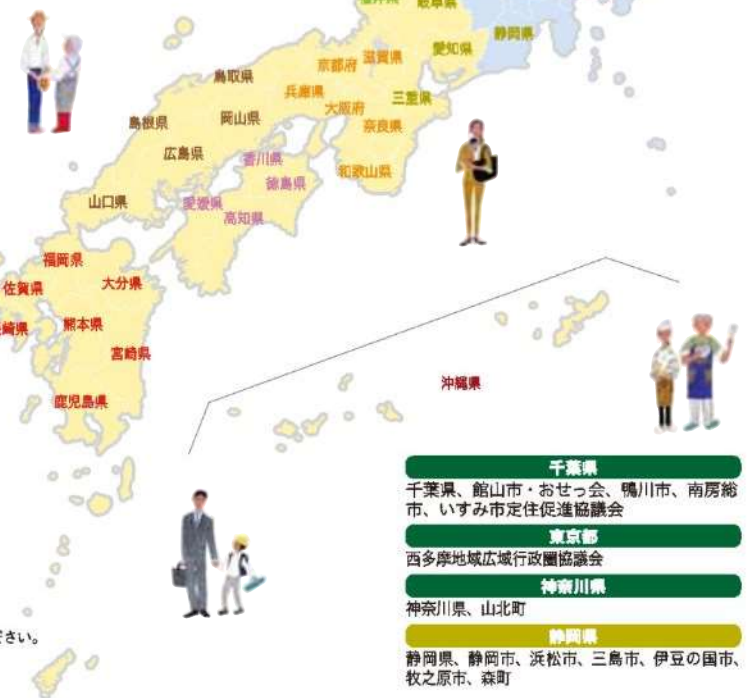

9/7 土曜日 西日本エリア

- **富山県**
  富山県、とやま西国圏（氷見市・高岡市・小矢部市・射水市・砺波市）、南砺市、上市町、NPO法人グリーンツーリズムとやま
- **石川県**
  石川県、金沢市、七尾市、加賀白山定住機構、能登定住・交流機構、すずり山里海移住フロント、加賀市定住促進協議会、羽咋市、能美市、穴水町、(公財)いしかわ農業総合支援機構
- **福井県**
  福井県、越前町、若狭町
- **岐阜県**
  岐阜県、岐阜市、西美濃創生広域連携推進協議会、飛騨地域創生連携協議会（高山市・飛騨市・下呂市・白川村）、関市、中津川市、恵那くらしビジネスサポートセンター（恵那市）、ふるさと郡上会、八百津町
- **三重県**
  三重県、鳥羽市、熊野市、紀宝町
- **滋賀県**
  滋賀県、東近江市
- **京都府**
  京都府、京都市
- **大阪府**
  大阪ふるさと暮らし情報センター
- **兵庫県**
  兵庫県、神戸市、洲本市、飛んでるローカル豊岡（豊岡市）、養父市、丹波市、南あわじ市、たじま田舎暮らし情報センター、加東市、麒麟のまち（新温泉町）、香美町
- **奈良県**
  奈良県、橿原市
- **和歌山県**
  和歌山県
- **鳥取県**
  ふるさと鳥取県定住機構、麒麟のまち（鳥取市・岩美町・若桜町・智頭町・八頭町）
- **島根県**
  (公財)ふるさと島根定住財団、出雲市、(公財)しまね農業振興公社
- **岡山県**
  岡山県、岡山市、おかやま高梁川流域（倉敷市・笠岡市）、津山市、鏡野町、吉備中央町
- **広島県**
  広島県、三次市
- **山口県**
  「住んでみいね！ぶちええ山口」県民会議、宇部市、山口市
- **徳島県**
  徳島県、阿南市、美馬市、三好市、美波町

- **香川県**
  香川県、小豆島協議会
- **愛媛県**
  愛媛県、松山市、八幡浜市、西予市、松野町
- **高知県**
  高知県、宿毛市、日高村
- **福岡県**
  福岡県、久留米市、飯塚市
- **佐賀県**
  佐賀県、佐賀市、唐津市、嬉野市
- **長崎県**
  ながさき移住サポートセンター、島原市
- **熊本県**
  熊本県、熊本市、菊池市、上天草市、天草市
- **大分県**
  大分県、大分市、中津市、佐伯市、臼杵市、津久見市、豊後高田市、宇佐市、豊後大野市、国東市
- **宮崎県**
  宮崎県、都城市、延岡市
- **鹿児島県**
  鹿児島県、かこしま連携中核都市圏（鹿児島市・日置市・いちき串木野市・始良市）、鹿屋市、指宿市、奄美群島広域事務組合、伊佐市、南大隅町
- **沖縄県**
  沖縄県、国頭村

9/8 日曜日 東日本エリア

- **北海道**
  北海道、函館市、旭川地域産業活性化協議会（旭川市・鷹栖町・東神楽町・東川町）、登別市、上川町、襟似町、弟子屈町、別海町、NPO法人北海道ふるさと回帰支援センター
- **青森県**
  青森県、弘前市、八戸市
- **岩手県**
  岩手県、盛岡市、花巻市、遠野市、八幡平市、平石町、葛巻町
- **宮城県**
  宮城県、白石市、登米市、栗原市、大崎市、加美町、南三陸町
- **秋田県**
  秋田県、秋田市、能代市、由利本荘市、にかほ市、三種町
- **山形県**
  山形県、酒田市、尾花沢市、大江町、白鷹町、飯豊町
- **福島県**
  福島県、福島市、喜多市、南相馬市、本宮市、两会津町、湯川村、金山町、石川町、IWAKIふるさと誘致センター、NPO法人 ゆうきの里東和ふるさとづくり協議会、会津若松市定住・二地域居住推進協議会、歳時記の郷 奥会津、ラクラスしらかわ
- **新潟県**
  新潟県、新潟市、小千谷市、十日町市、燕市、糸魚川市、妙高市、上越市、魚沼市、湯沢町
- **山梨県**
  山梨県、山梨市、韭崎市、甲斐市、笛吹市、上野原市、中央市、富士河口湖町
- **長野県**
  長野県、長野市、上田市、諏訪圏移住交流推進事業連絡会、諏訪湖移住プロジェクト（岡谷市・諏訪市・下諏訪町）、飯田市・須坂市・千曲市・坂城町・高山市・飯綱町、伊那市、駒ヶ根市、大町市、飯山市、茅野市、佐久市、東御市（上田地域定住自立圏）、原村、辰野町、上伊那広域連合（箕輪町）、宮田村、阿智村、下條村、麻績村、松川村、小谷村、木島平村、小川村
- **茨城県**
  茨城県、牛久市、那珂市
- **栃木県**
  栃木県、足利市、鹿沼市、日光市、小山市、大田原市、那須烏山市、下野市
- **群馬県**
  群馬県、桐生市、沼田市
- **埼玉県**
  埼玉県、行田市
- **千葉県**
  千葉県、館山市・おせっ会、鴨川市、南房総市、いすみ市定住促進協議会
- **東京都**
  西多摩地域広域行政圏協議会
- **神奈川県**
  神奈川県、山北町
- **静岡県**
  静岡県、静岡市、浜松市、三島市、伊豆の国市、牧之原市、森町

ふるさと回帰フェア2019開催
2019年9月7日(土)・8日(日)

東京交通会館

JR山手線・京浜東北線「有楽町駅」から徒歩1分
東京メトロ 有楽町線「有楽町駅」から徒歩1分
丸ノ内線・銀座線・日比谷線「銀座駅」から徒歩3分

ふるさと暮らし相談コーナー

北海道から沖縄まで！約300の自治体・団体が参加する国内最大級の地方暮らしマッチングイベントです。あなたのふるさと暮らしを応援します。

※写真は全て「ふるさと回帰フェア2018」より。

ニッポン全国ふるさと市場&地域PRコーナー

「わがまちの農産物・特産品をぜひ都会の方に届けたい」と、全国の自治体・団体が販売ブースを出店します。地域のPRコーナーも併設しております。

あなたにピッタリのローカルが見つかる ピタロカ

ピタロカ(おすすめの地域紹介サービス)
WEB上でいくつかの条件を選択するだけで、理想のふるさと暮らしに合う出展地域を見つけられます。希望する移住地域を決めかねている方や移住を考え始めたばかりの方にオススメです。会場に設置されている端末または、お手持ちのモバイル端末からもご利用できます。

詳しくはホームページをご覧ください → <https://www.furusatokaiki.net/fair/2019/>

ふるさと回帰フェア事務局 (火～日 10:00～18:00 / 月・祝は休み) 〒100-0006 東京都千代田区有楽町2-10-1 東京交通会館8階

TEL: 03-6273-4415 FAX: 03-6273-4025 Email: fair-info@furusatokaiki.net