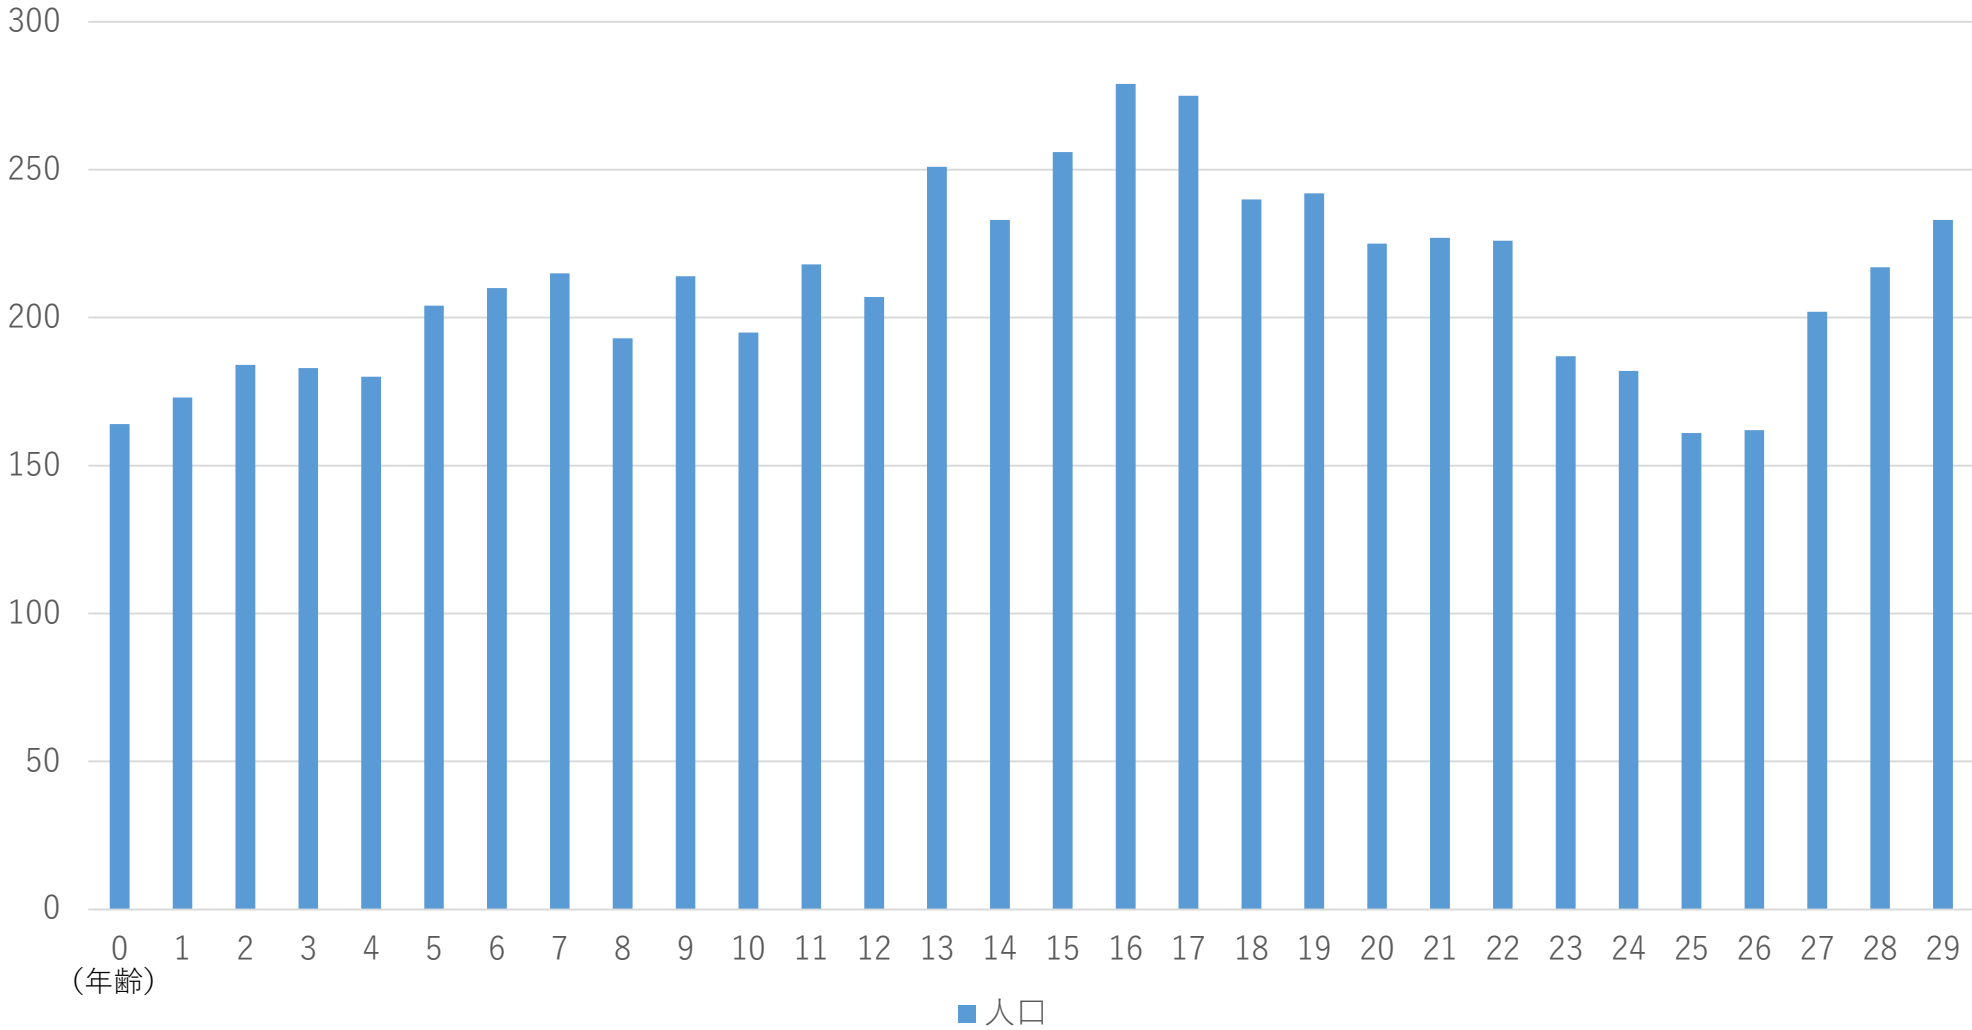

# 上天草市年齢別人口（0歳～29歳）

※H28.4.1現在

(人口)

	人口	市全人口に対する割合
市全体	28,814	—
0歳～4歳	884	3.07%
5歳～9歳	1,036	3.60%
10歳～14歳	1,104	3.83%
15歳～19歳	1,292	4.48%
20歳～24歳	1,047	3.63%
25歳～29歳	975	3.38%
合計 (0歳～29歳)	6,338	21.99%
65歳以上	10,544	36.59%

年齢	0	1	2	3	4	5	6	7	8	9	10	11	12	13	14	15	16	17	18	19	20	21	22	23	24	25	26	27	28	29	合計
人口	164	173	184	183	180	204	210	215	193	214	195	218	207	251	233	256	279	275	240	242	225	227	226	187	182	161	162	202	217	233	6,338