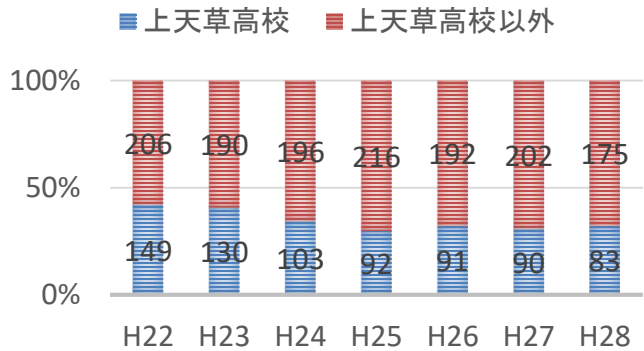

## 【背景】

- 平成22年4月に「大矢野高校」、「松島商業高校」、「天草東高校」が統合し、上天草高校が開校
- 市内に唯一の高校となったものの、市内中学校から同校への入学者は年々減少
- 市の人口減少に歯止めがきかない状況(特に20歳から24歳までの若い世代)

市内中学生進学状況

(単位:人)

市内総人口の推移(国勢調査)

(単位:人)

年齢階級別(5歳階級別)人口移動の状況(2013年)

年齢、産業別就業者数の割合(2013年)