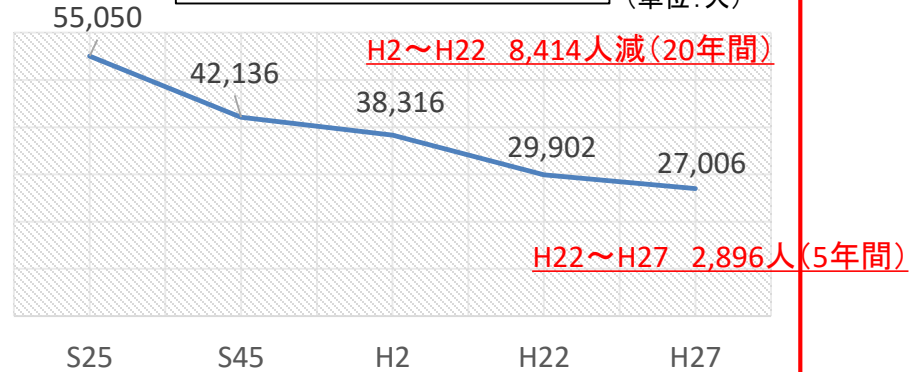

## 【背景】

- 平成22年4月に「大矢野高校」、「松島商業高校」、「天草東高校」が統合し、上天草高校が開校
- 市内に唯一の高校となったものの、市内中学校から同校への入学者は年々減少
- 市の人口減少に歯止めがきかない状況(特に20歳から24歳までの若い世代)

市内中学生進学状況

(単位:人)

市内総人口の推移(国勢調査)

(単位:人)

年齢階級別(5歳階級別)人口移動の状況(2013年)

年齢、産業別就業者数の割合(2013年)