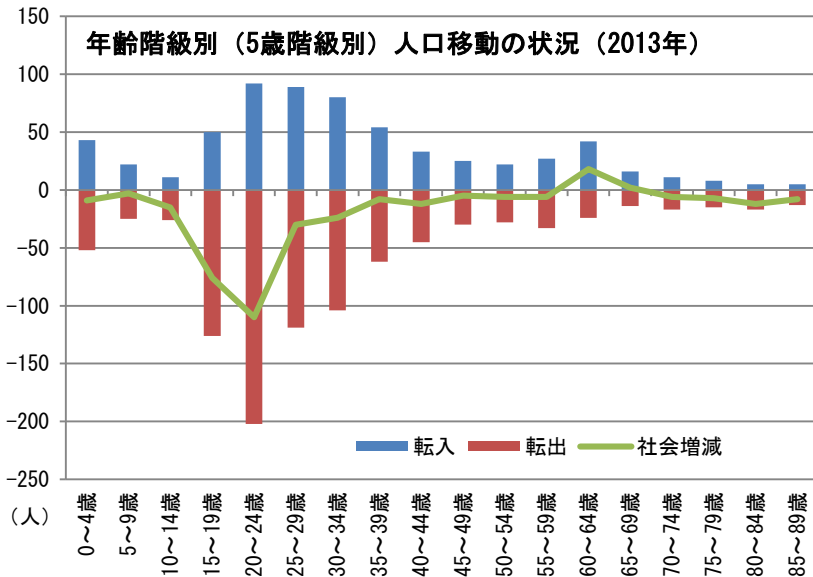

## 【背景】

- 平成22年4月に「大矢野高校」、「松島商業高校」、「天草東高校」が統合し、上天草高校が開校
- 市内に唯一の高校となったものの、市内中学校から同校への入学者は年々減少
- 市の人口減少に歯止めがきかない状況(特に20歳から24歳までの若い世代)

市内中学生進学状況

(単位:人)

市内総人口の推移(国勢調査)

(単位:人)

年齢階級別(5歳階級別)人口移動の状況(2013年)

年齢、産業別就業者数の割合(2013年)