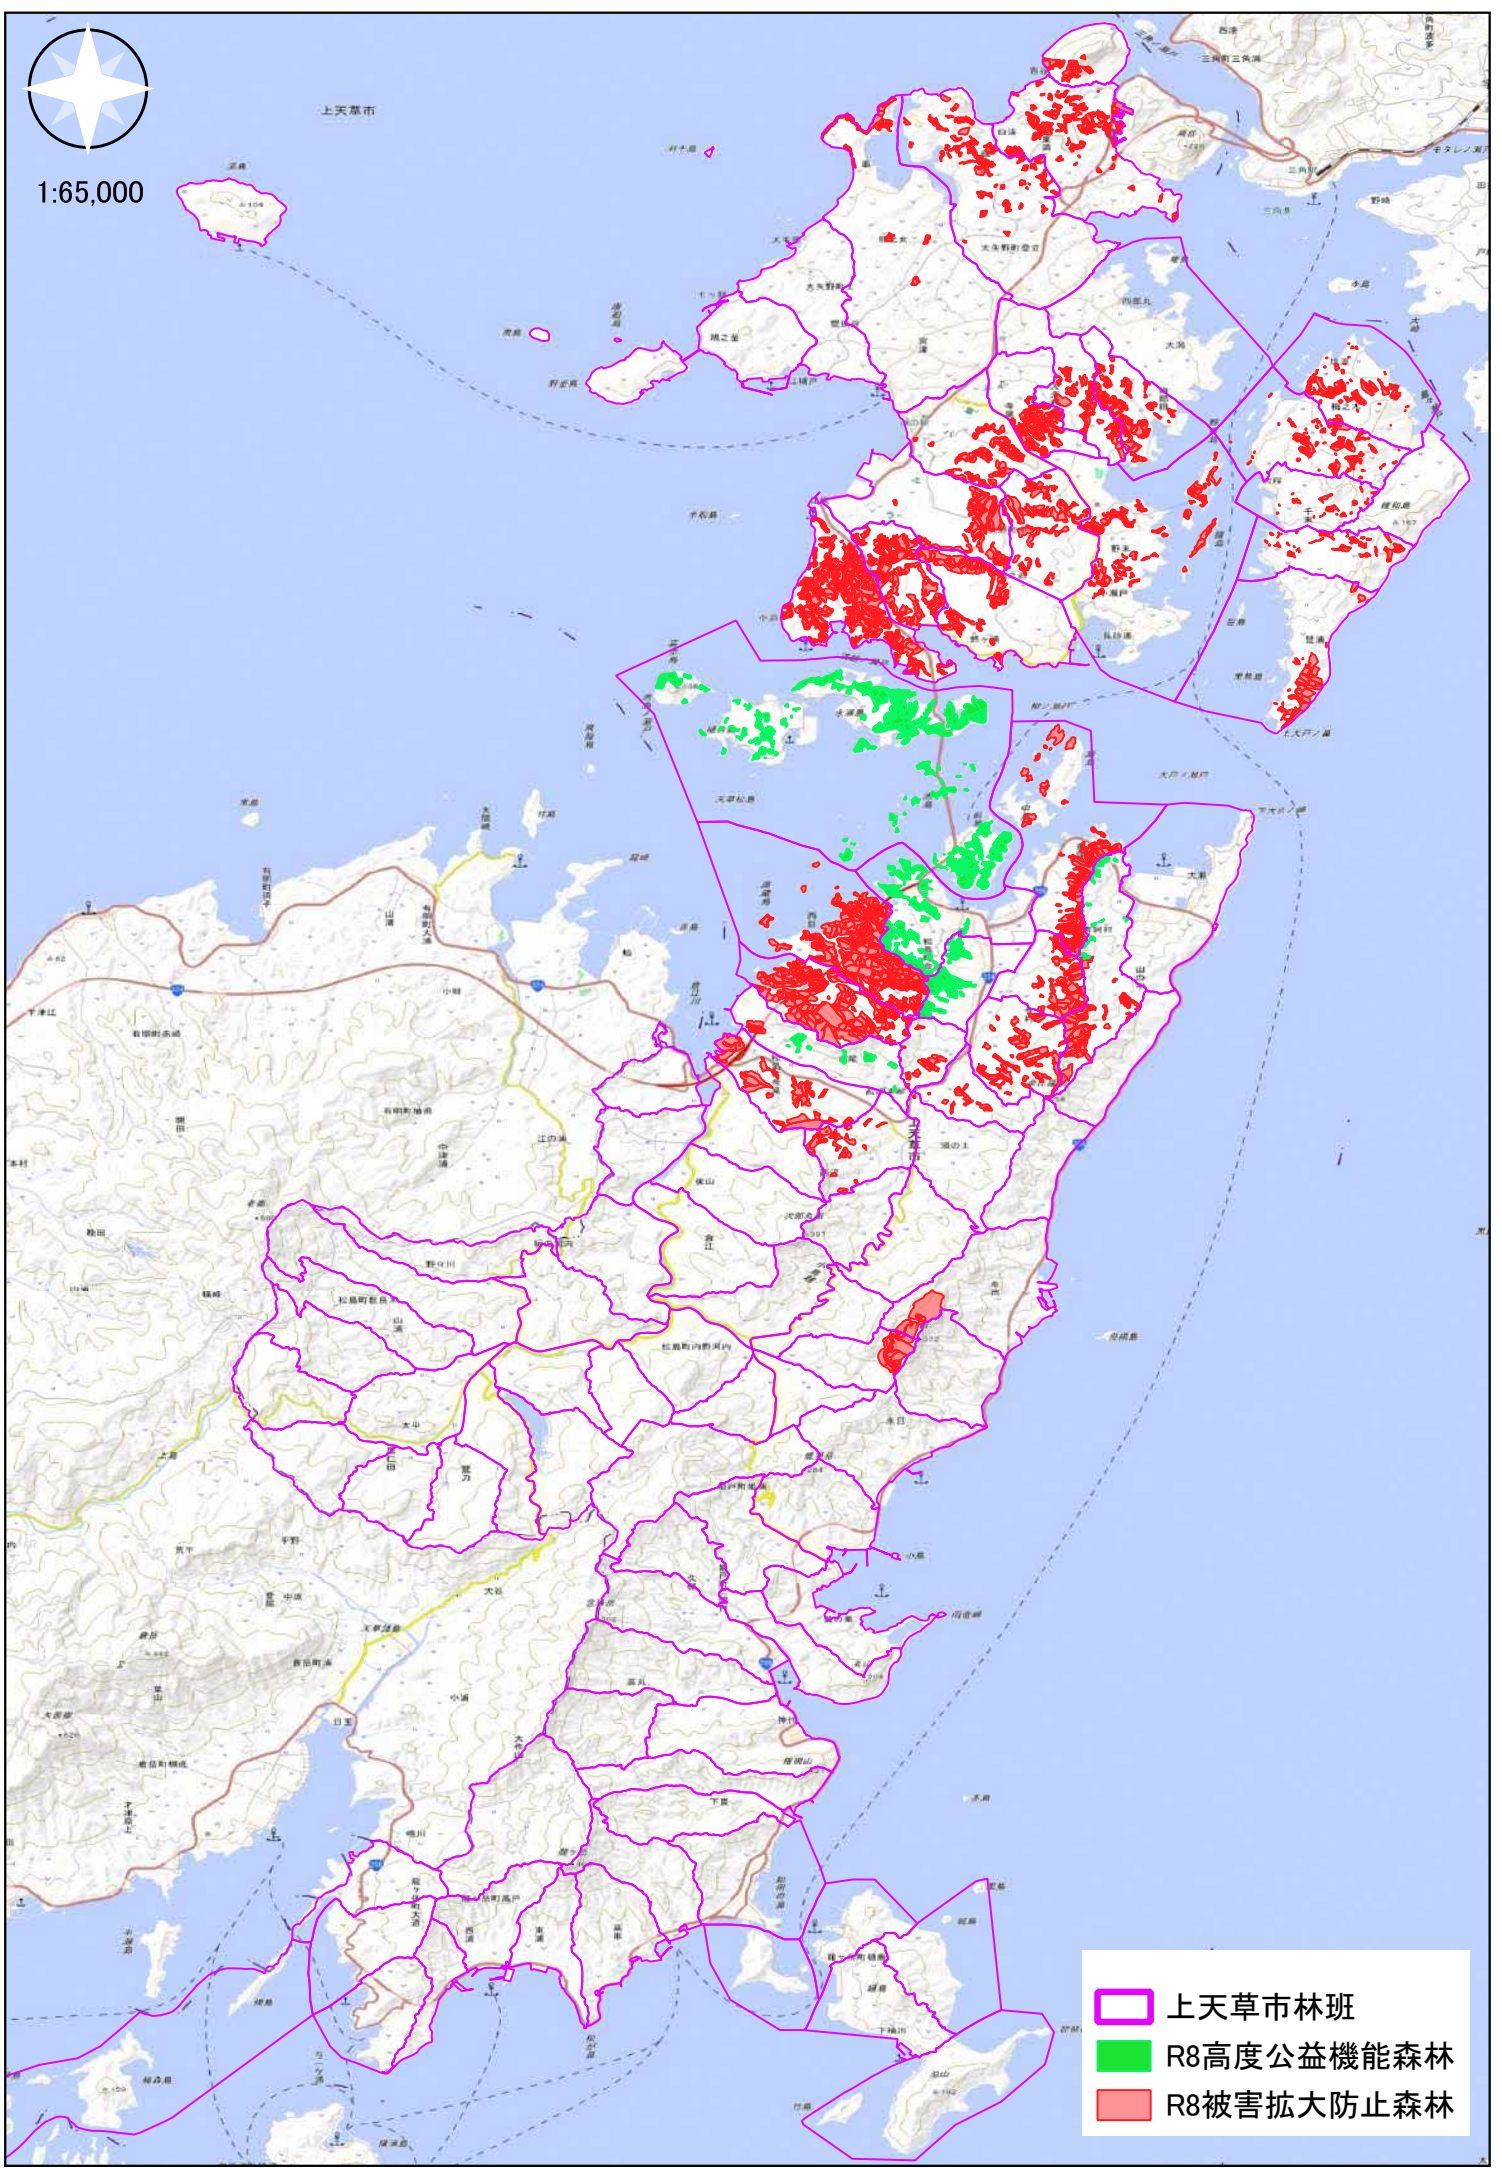

1:65,000

上天草市

- 上天草市林班
- R8高度公益機能森林
- R8被害拡大防止森林