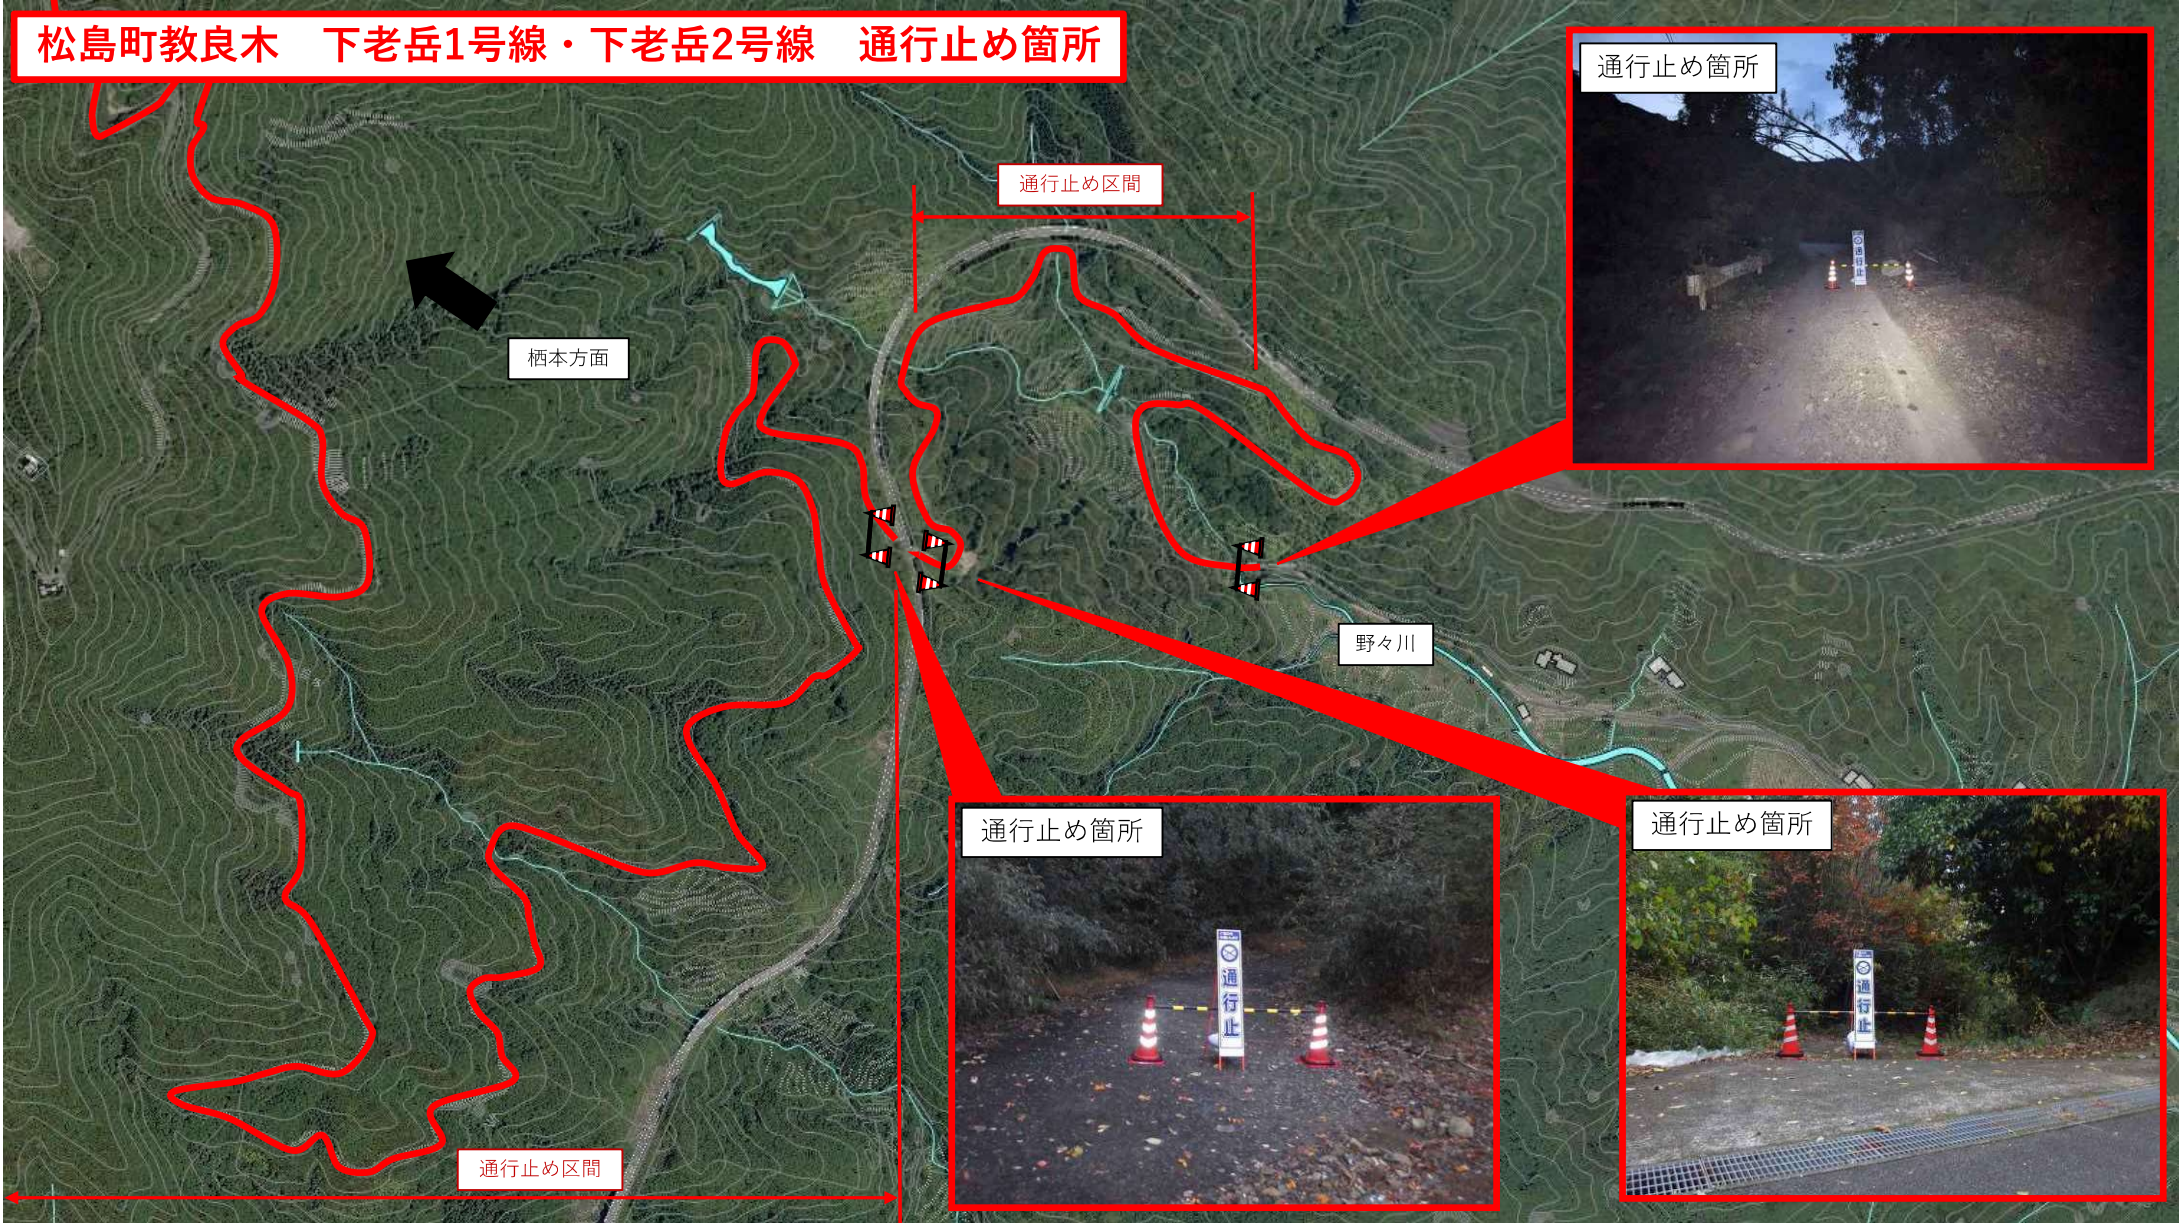

松島町教良木 下老岳1号線・下老岳2号線 通行止め箇所

栖本方面

通行止め区間

野々川

通行止め区間

通行止め箇所

通行止め箇所

通行止め箇所