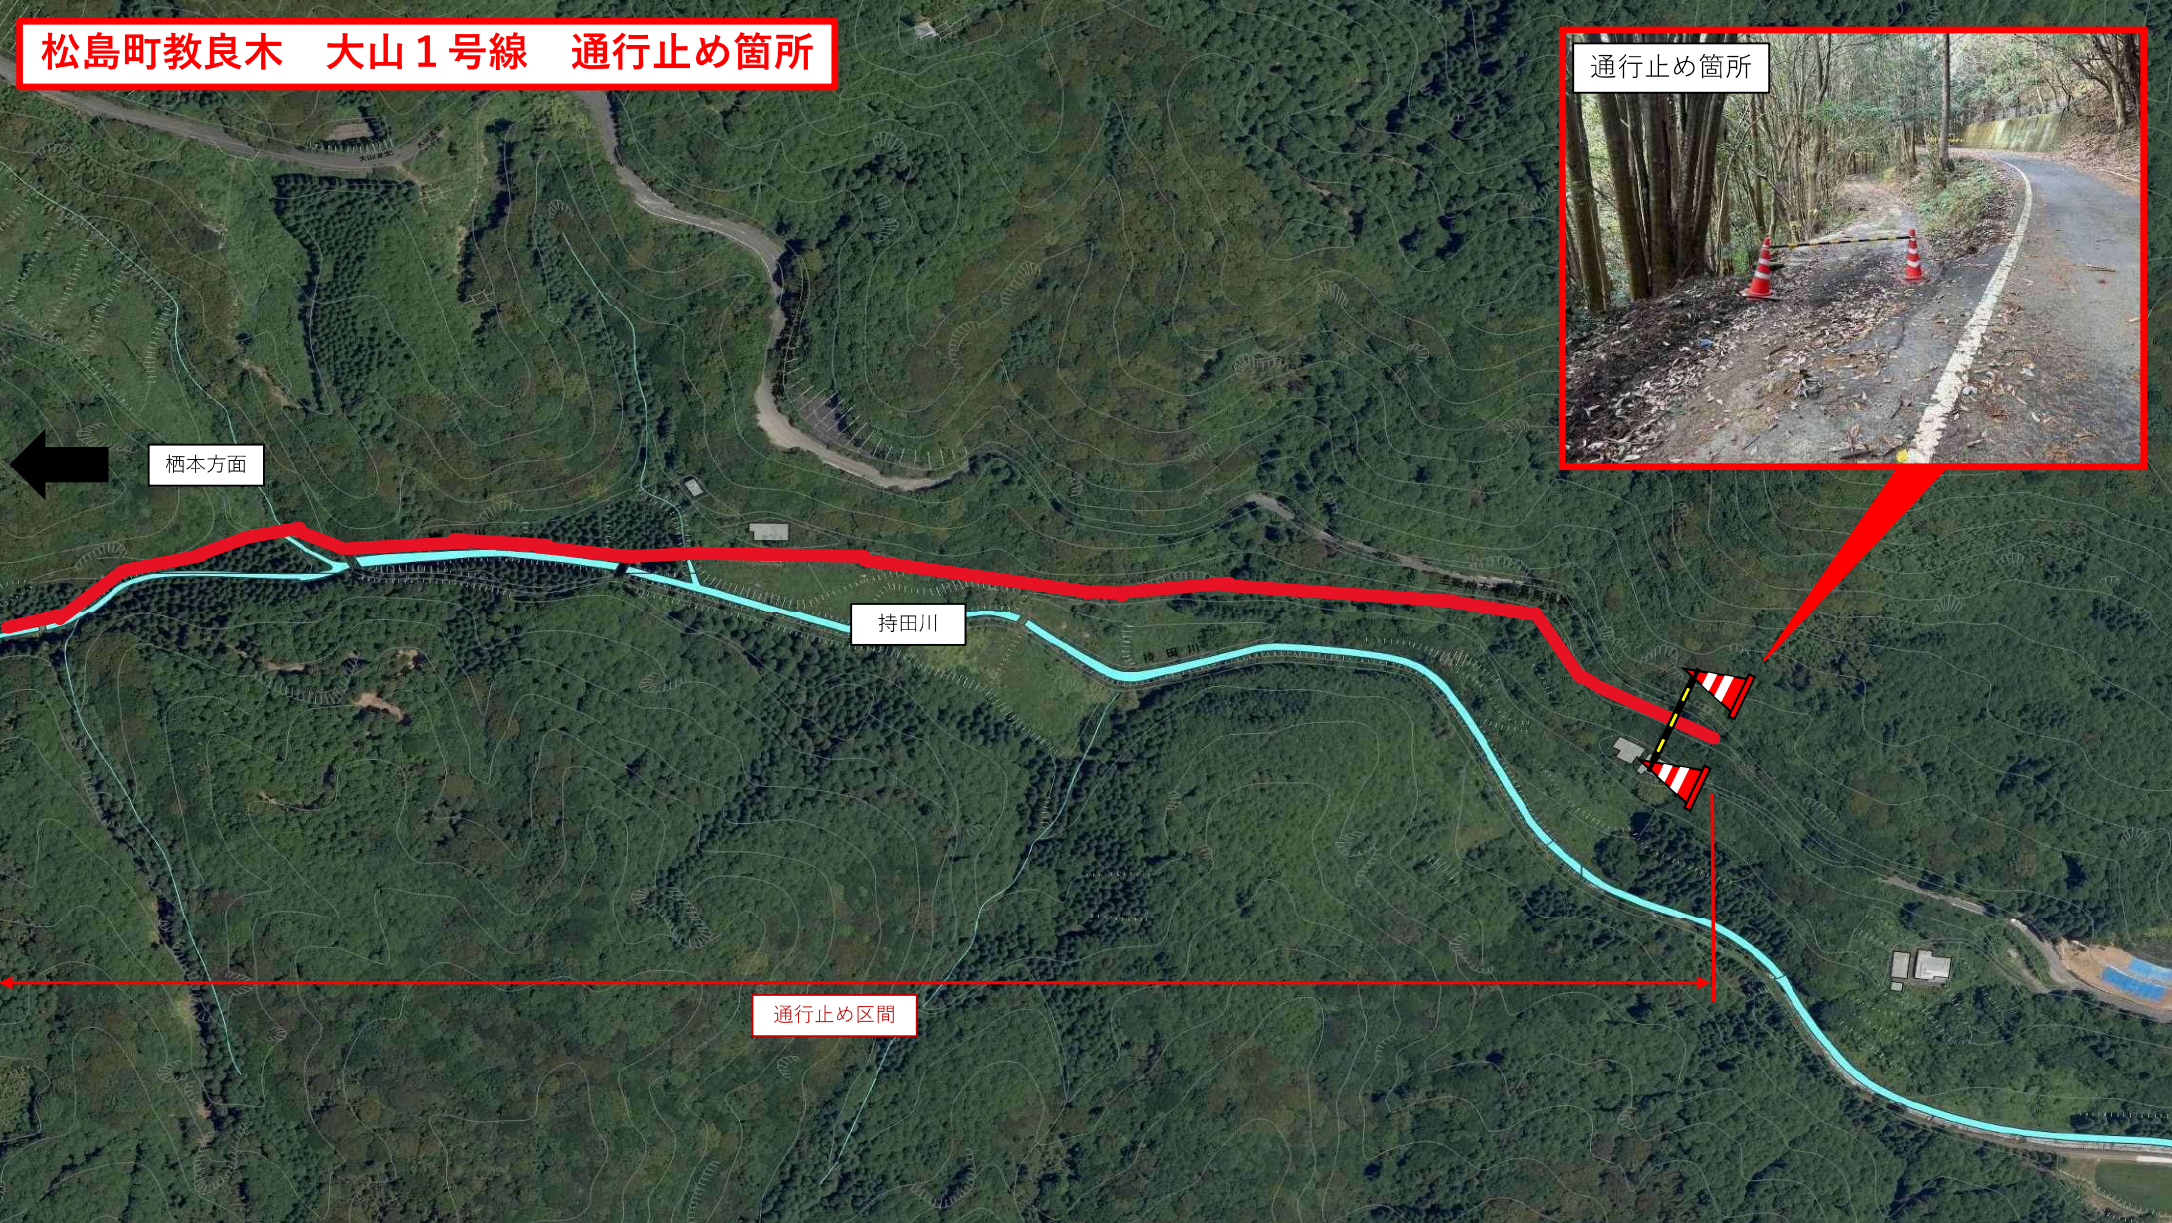

通行止め箇所

片側通行止め区間

ひかりの園

通行止め区間

今泉保育園

松島町今泉 今泉川左岸線 通行止め箇所

松島木材センター

通行止め区間

今泉保育園

ひかりの園

松島町教良木 大山1号線 通行止め箇所

栖本方面

持田川

通行止め区間

通行止め箇所

松島町教良木 下老岳 1 号線 通行止め箇所