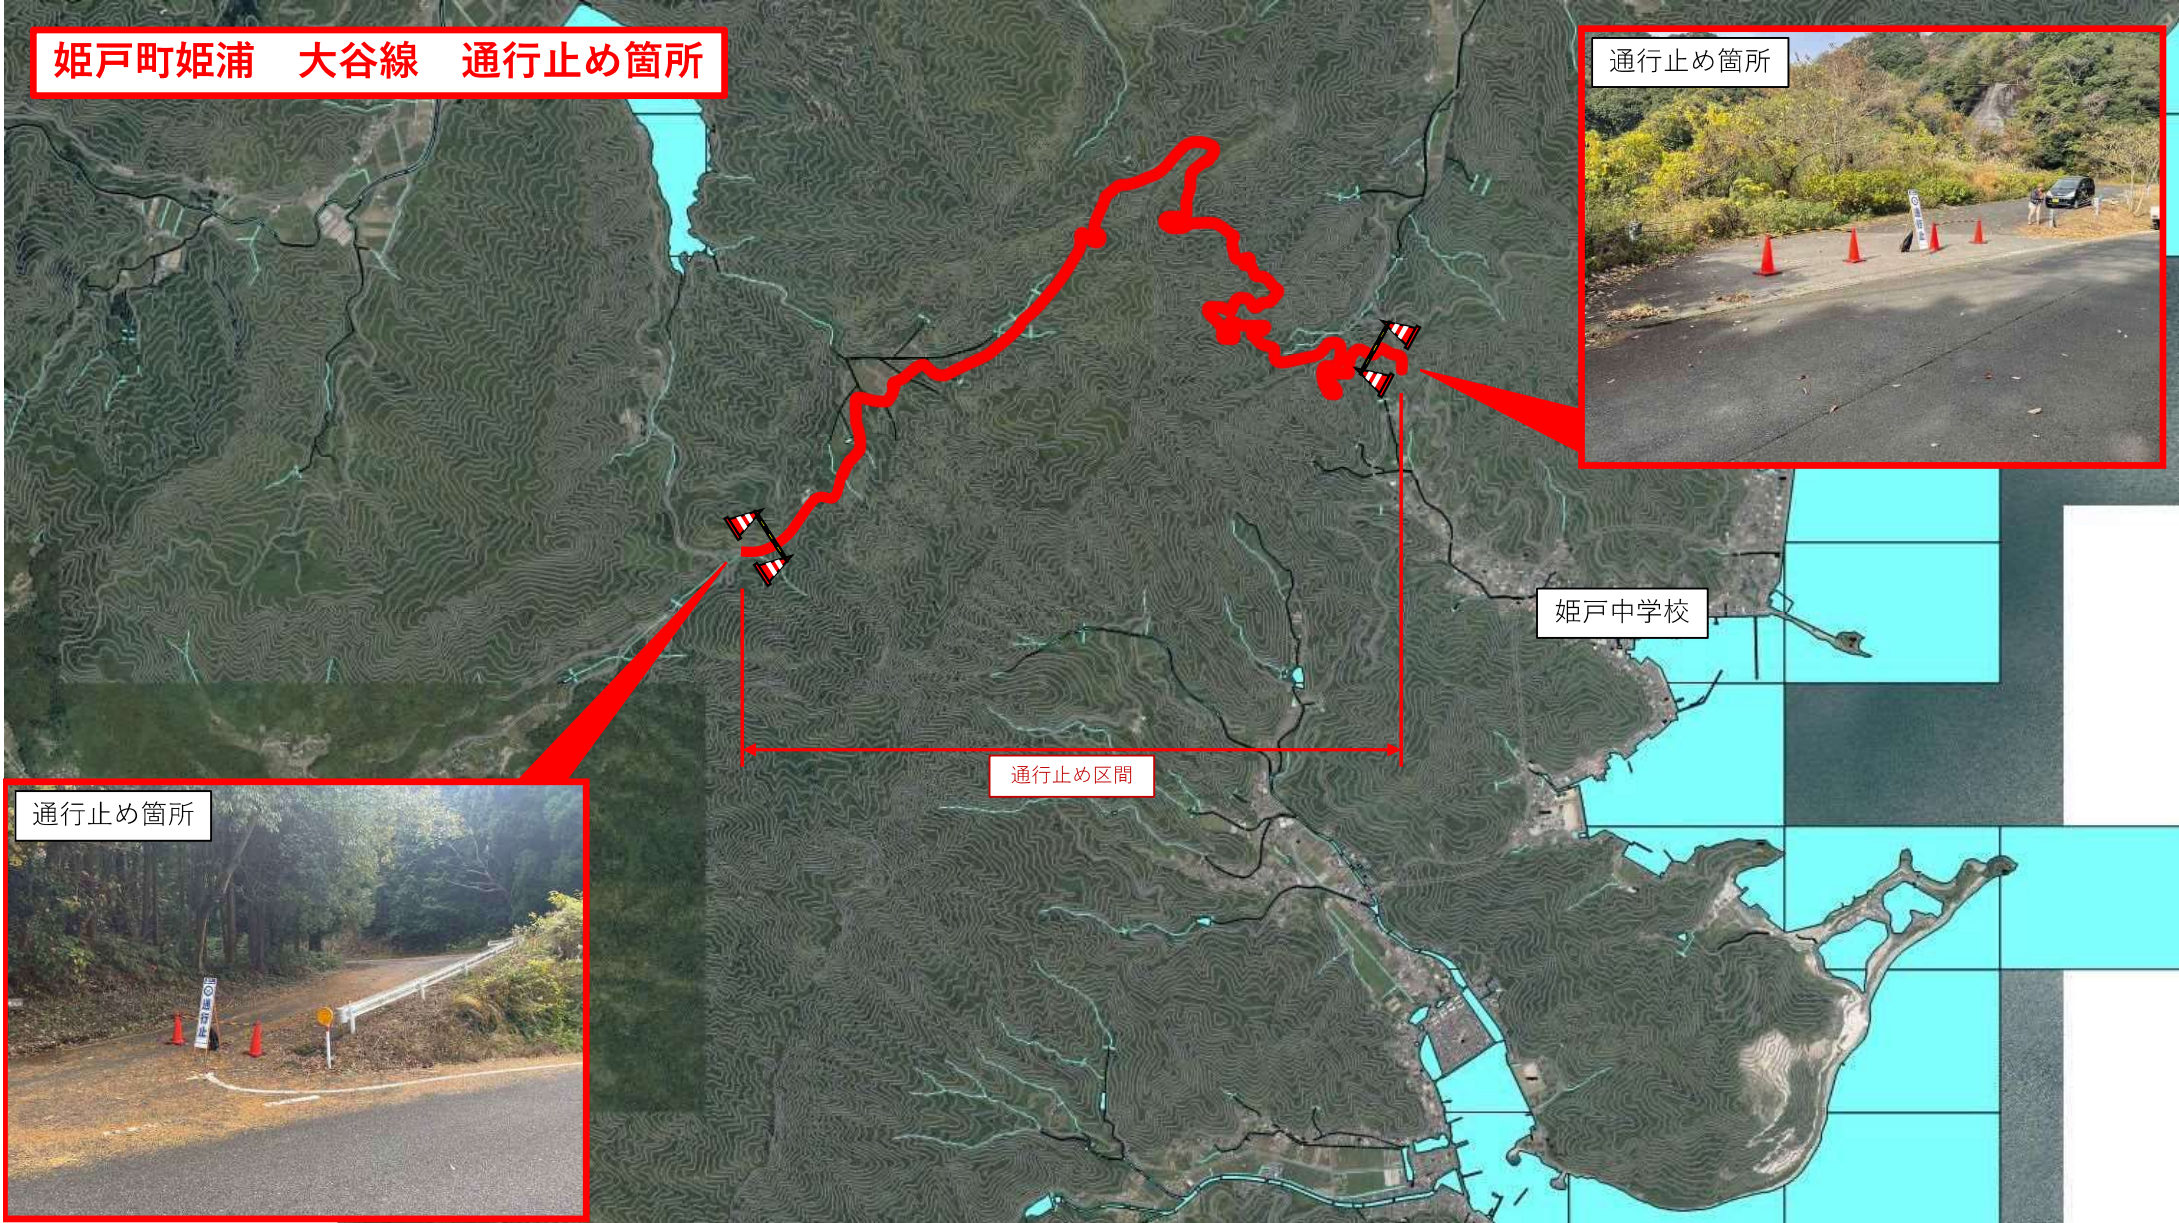

今泉保育園

ひかりの園

松島町教良木 大山1号線 通行止め箇所

栖本方面

持田川

通行止め区間

通行止め箇所

松島町教良木 下老岳 1 号線 通行止め箇所

通行止め区間

教良木出張所

松島町教良木 下老岳1号線・下老岳2号線 通行止め箇所

栖本方面

通行止め区間

野々川

通行止め区間

通行止め箇所

通行止め箇所

通行止め箇所

姫戸町姫浦 大谷線 通行止め箇所

通行止め箇所

姫戸中学校

通行止め区間

通行止め箇所

松島町阿村 クブキ2号線 通行止め箇所