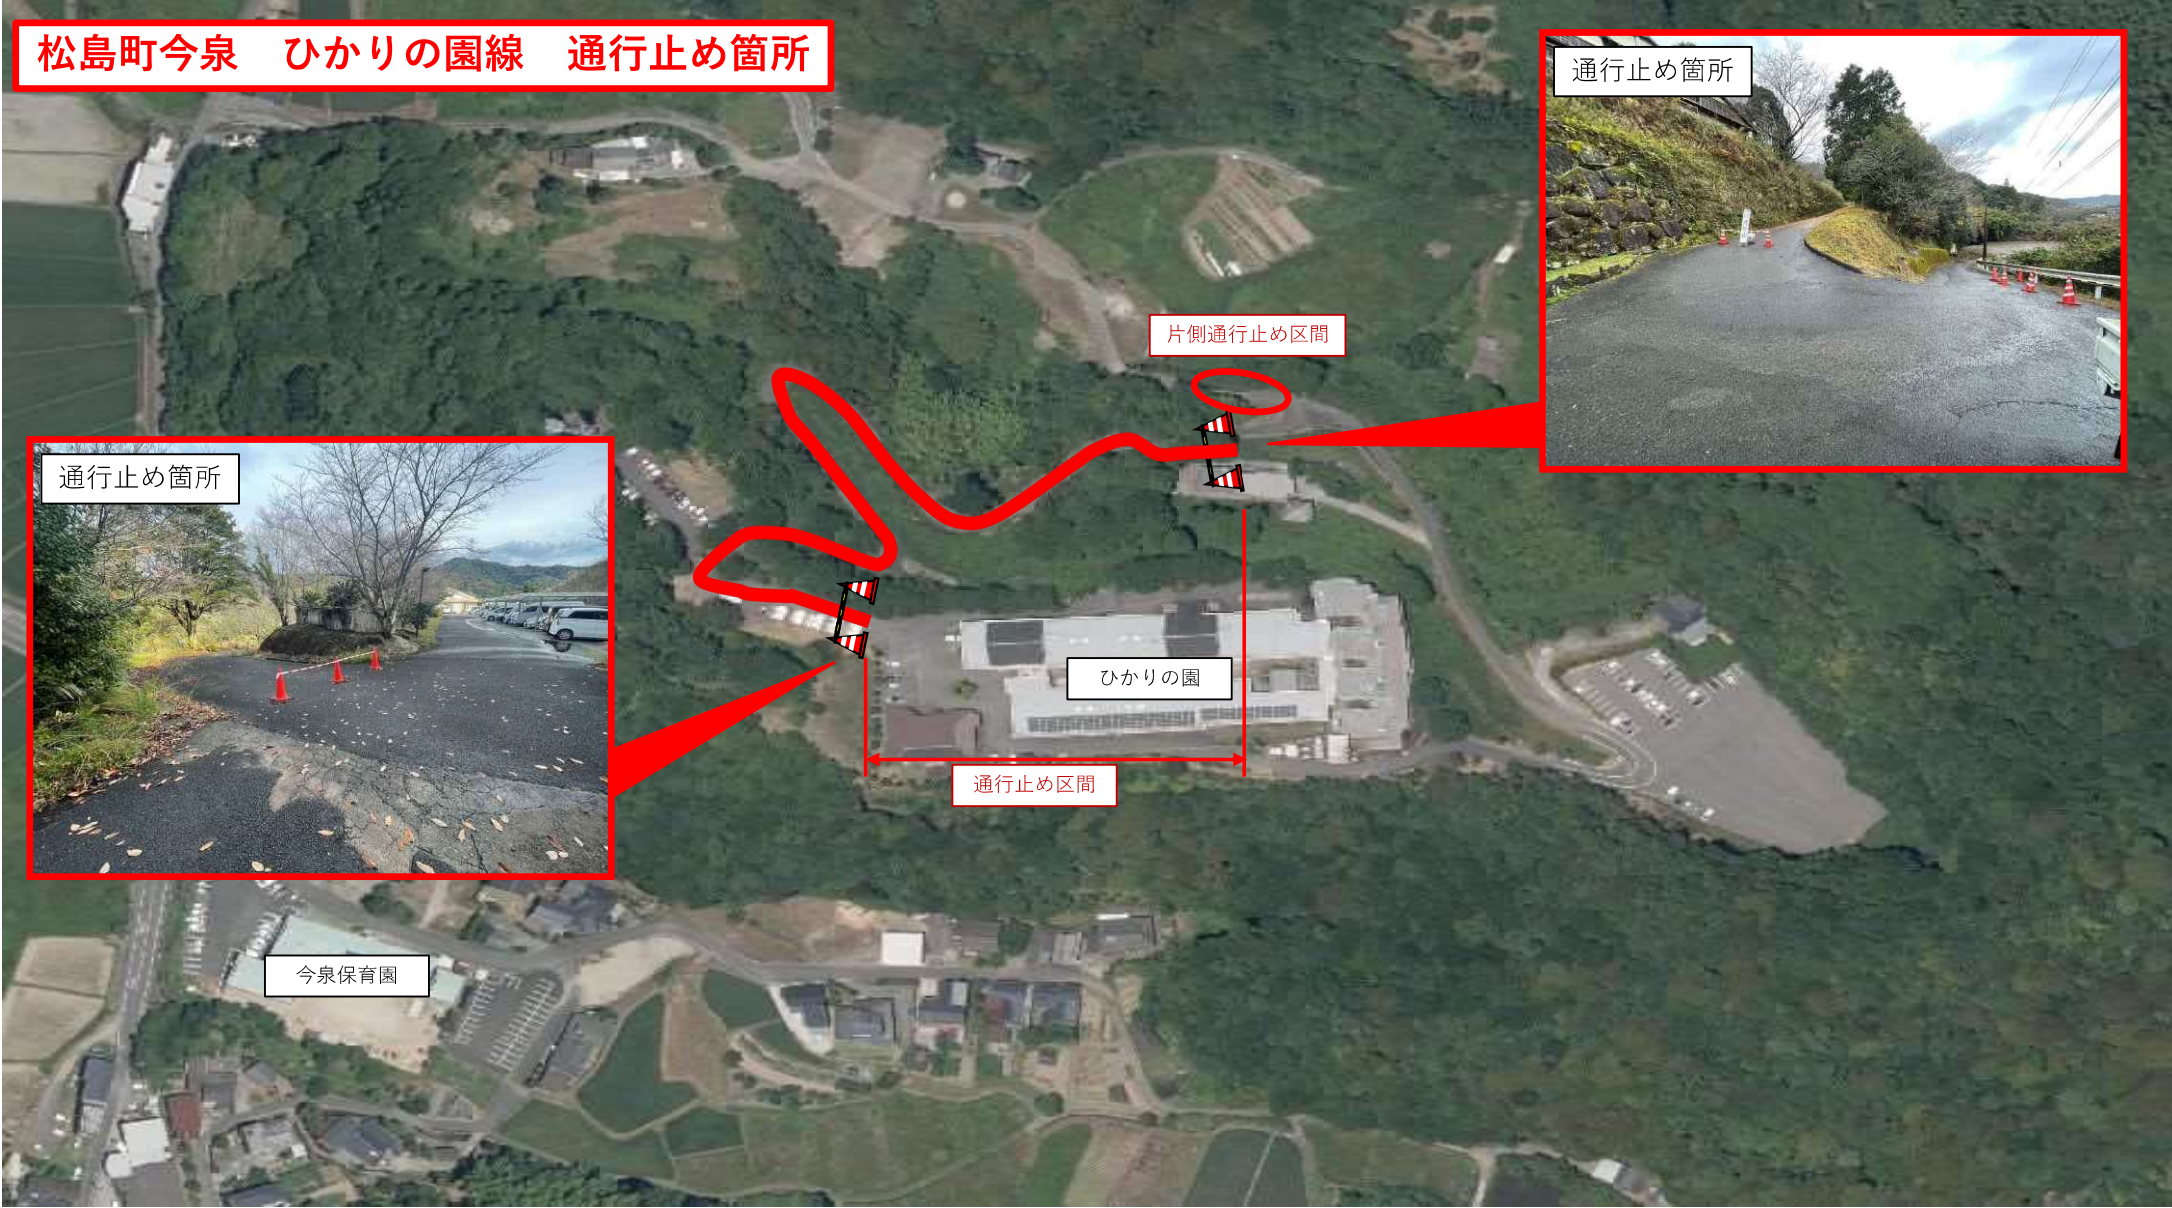

坂本自動車

倉の丸

通行止め箇所

通行止め区間

通行止め箇所

特別養護老人ホームひかりの園

松島町今泉 ひかりの園線 通行止め箇所

通行止め箇所

通行止め箇所

片側通行止め区間

ひかりの園

通行止め区間

今泉保育園

松島町今泉 今泉川左岸線 通行止め箇所

松島木材センター

通行止め区間

今泉保育園

ひかりの園

松島町教良木 大山1号線 通行止め箇所

栖本方面

持田川

通行止め区間

通行止め箇所

松島町教良木 下老岳 1 号線 通行止め箇所