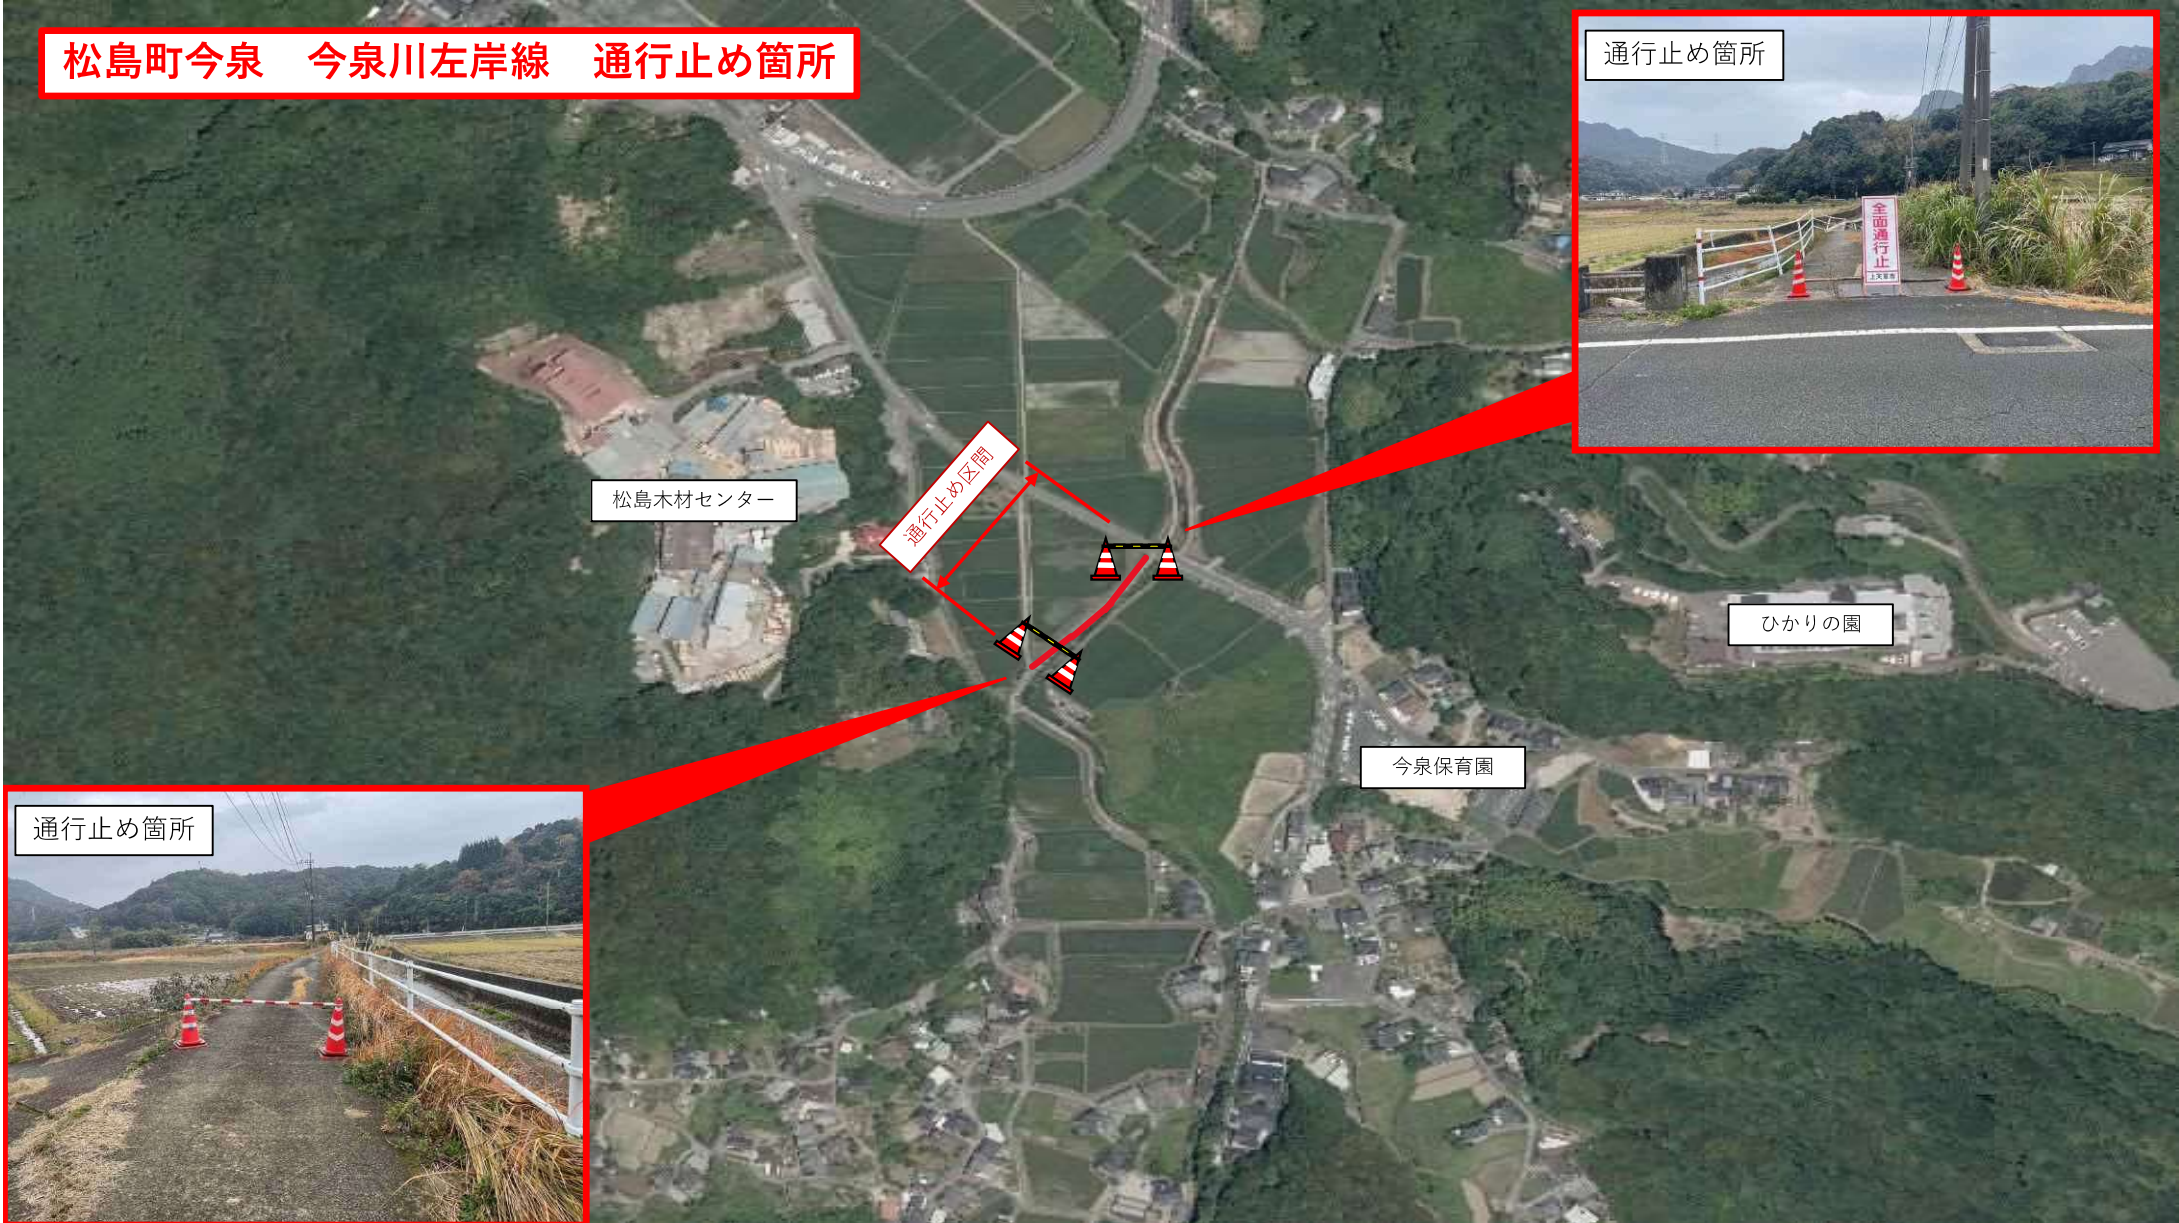

通行止め箇所

片側通行止め区間

ひかりの園

通行止め区間

今泉保育園

松島町今泉 今泉川左岸線 通行止め箇所

松島木材センター

通行止め区間

今泉保育園

ひかりの園

松島町教良木 大山1号線 通行止め箇所

栖本方面

持田川

通行止め区間

通行止め箇所

松島町教良木 下老岳 1 号線 通行止め箇所