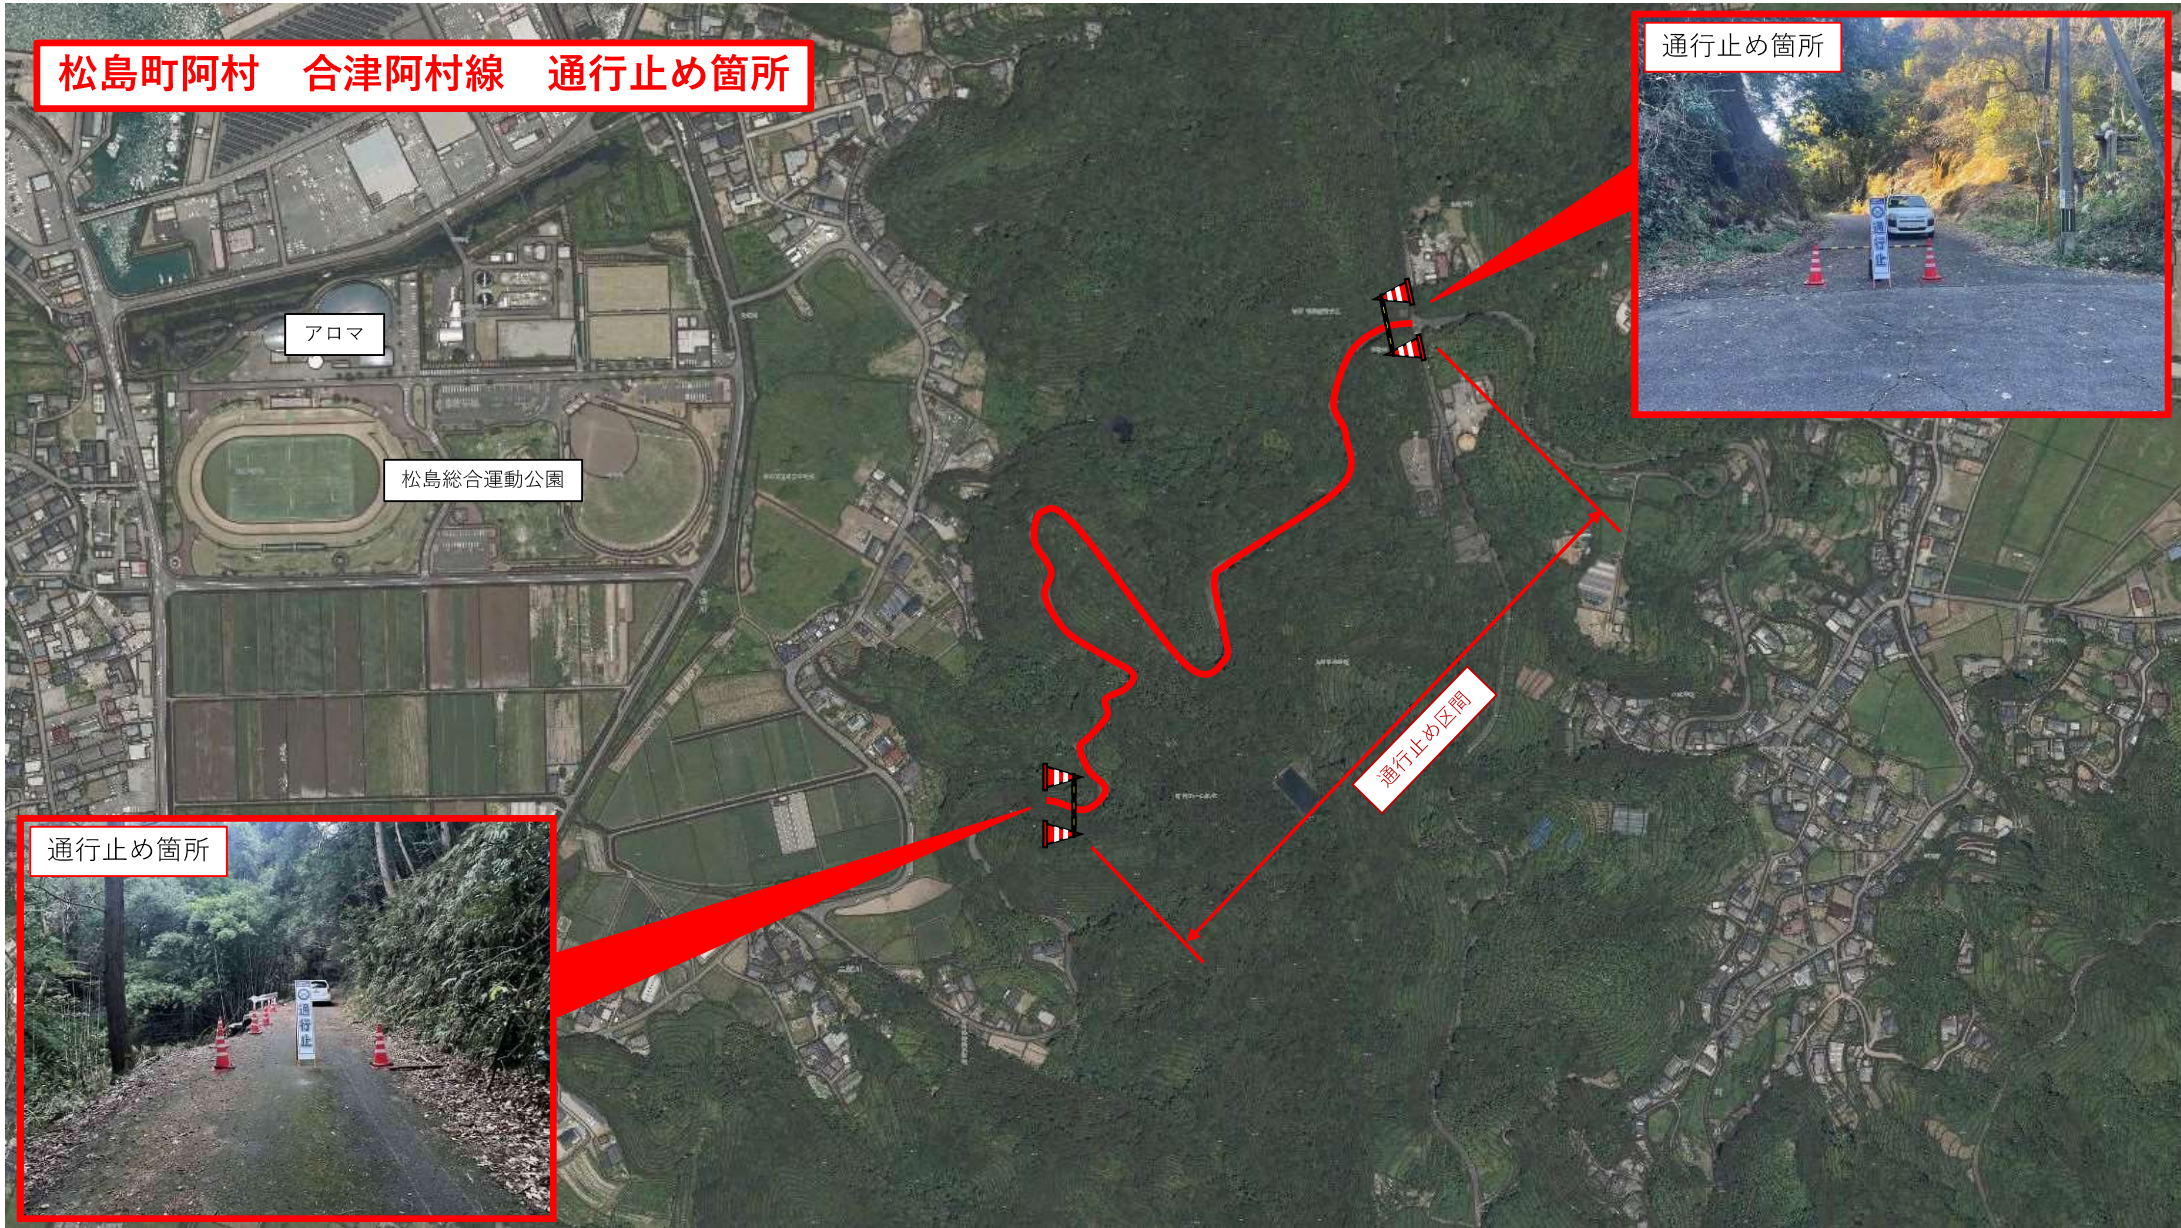

大矢野町登立 宮ノ下満行寺線 通行止め箇所

大矢野郵便局

積米地区

通行止め箇所

登立天満宮寺

通行止め区間

満行寺

通行止め箇所

西浦

尾越峠

松島町阿村 合津阿村線 通行止め箇所

通行止め箇所

通行止め箇所

通行止め区間

松島町阿村 阿村農免道線 通行止め箇所

松島町阿村 阿村農免道線 片側通行止め箇所

片側通行止め箇所

片側通行止め区間

片側通行止め箇所

松島町阿村 阿村横道古羽根線 通行止め箇所

通行止め箇所

通行止め箇所

通行止め区間

阿村小学校

浦戸

白根

長途

屋

先司

三郎

松島町合津～姫戸町姫浦 浦山西目2号線 片側通行止め箇所

片側通行止め箇所