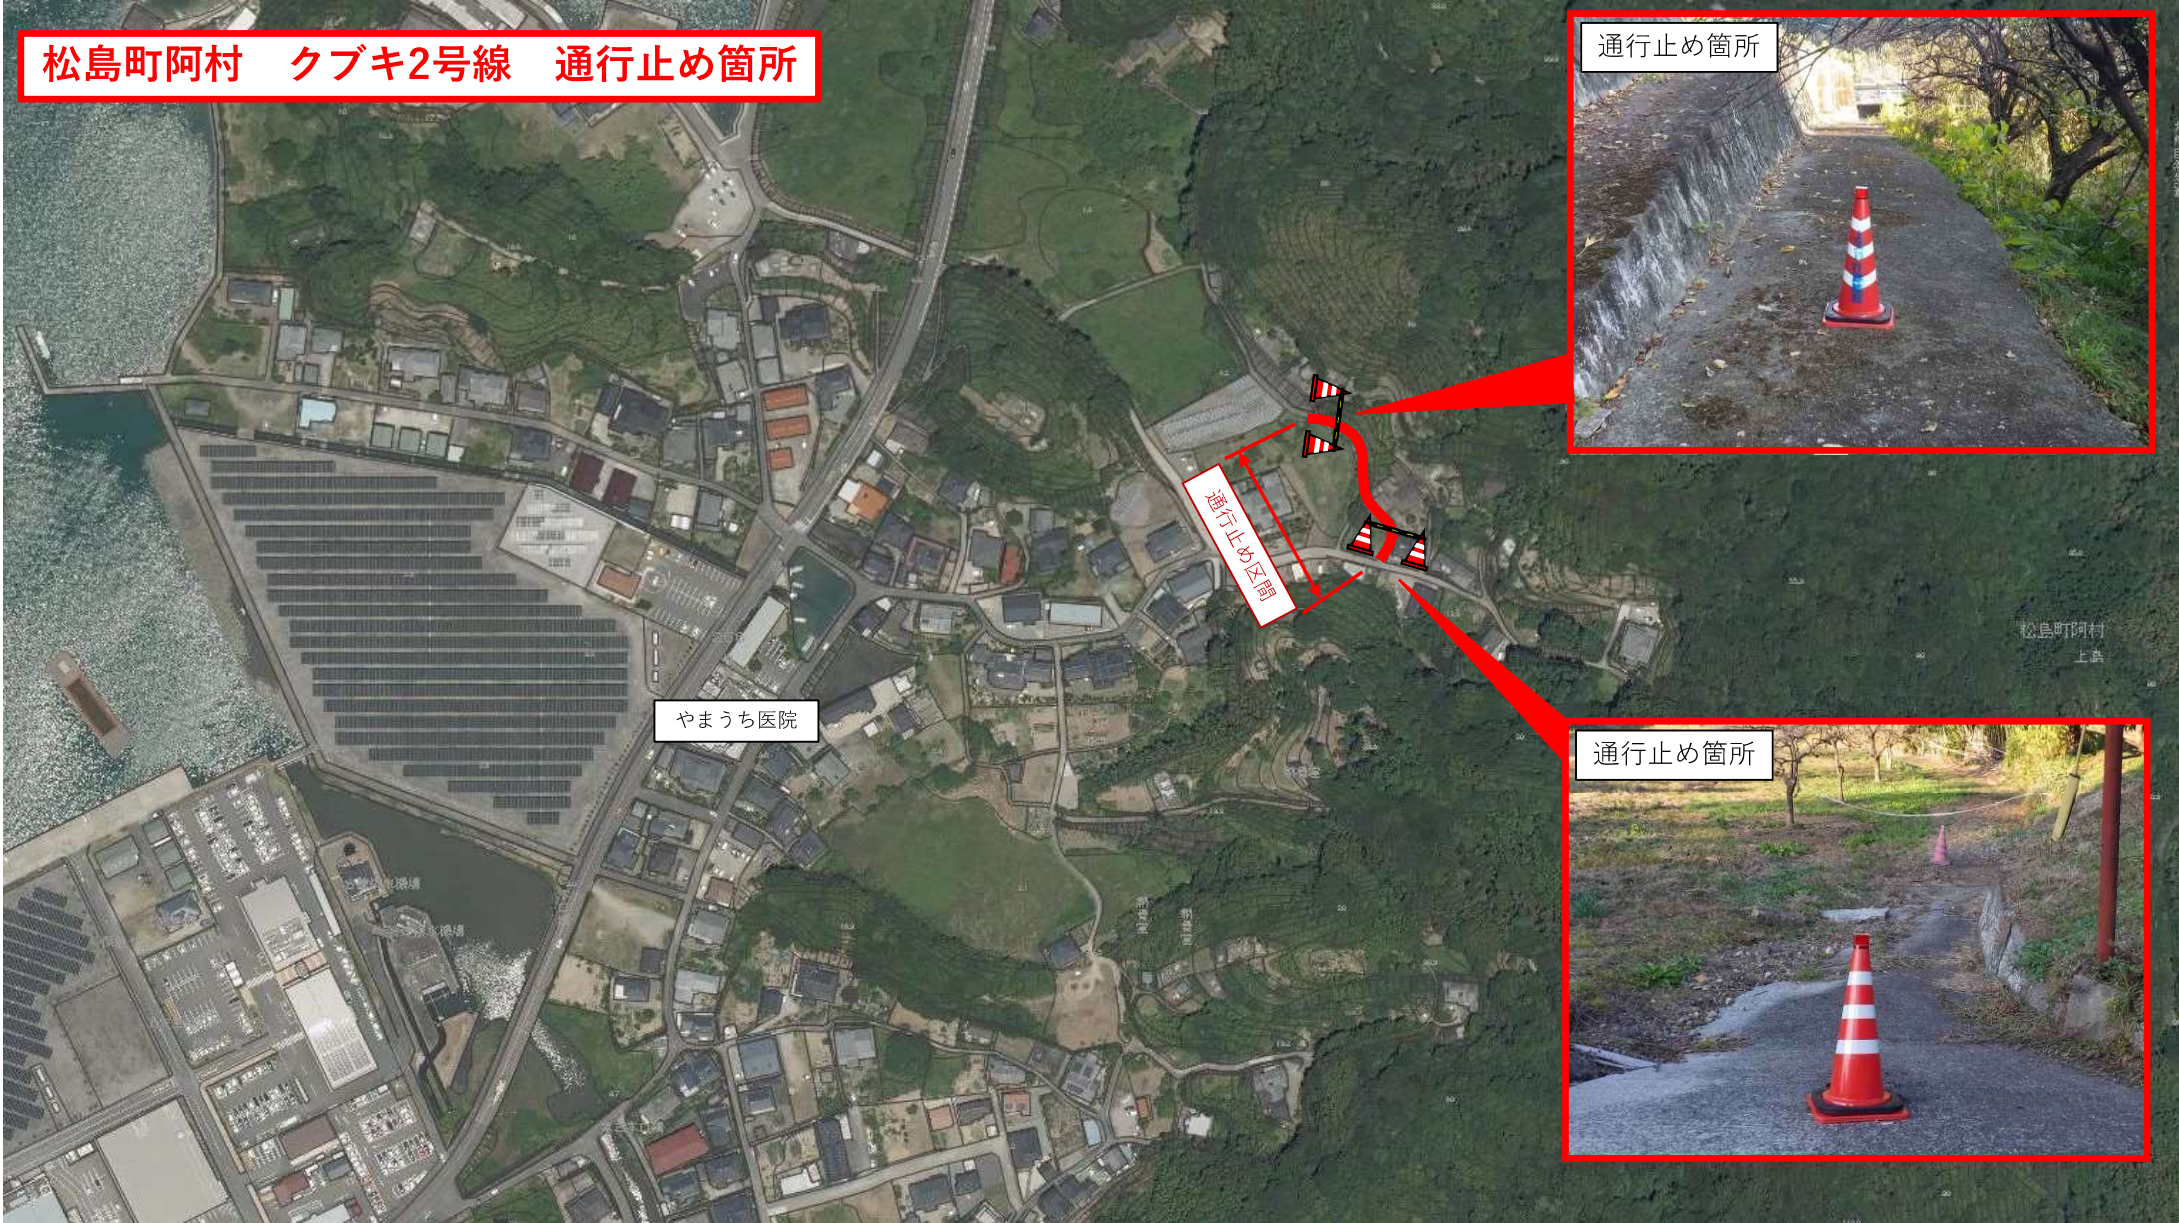

通行止め箇所

通行止め箇所

姫戸町姫浦 大谷線 通行止め箇所

通行止め箇所

姫戸中学校

通行止め区間

通行止め箇所

松島町阿村 クブキ2号線 通行止め箇所

やまうち医院

通行止め区間

通行止め箇所

通行止め箇所

松島町阿村
上

松島町阿村 本口白間線 片側通行止め箇所

片側通行止め区間

阿村小学校