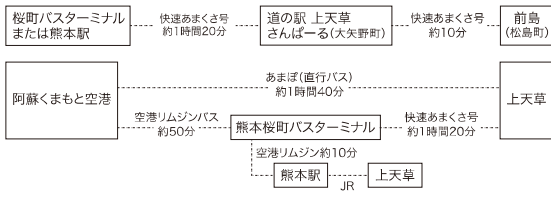

【レンタカー】
三角駅前さきさきレンタカー ☎0964-53-0566

【レンタサイクル】
mio camino AMAKUSA(ミオ・カミーノ/天草)
☎0969-33-9500

【産交バス】
本渡バスセンター ☎0969-22-5234
三角バスセンター ☎0964-52-3135

【船】
詳しくはP29~P30をご覧ください

上天草市への交通アクセス

自動車でお越しの場合

鉄道と船でお越しの場合

バスでお越しの場合